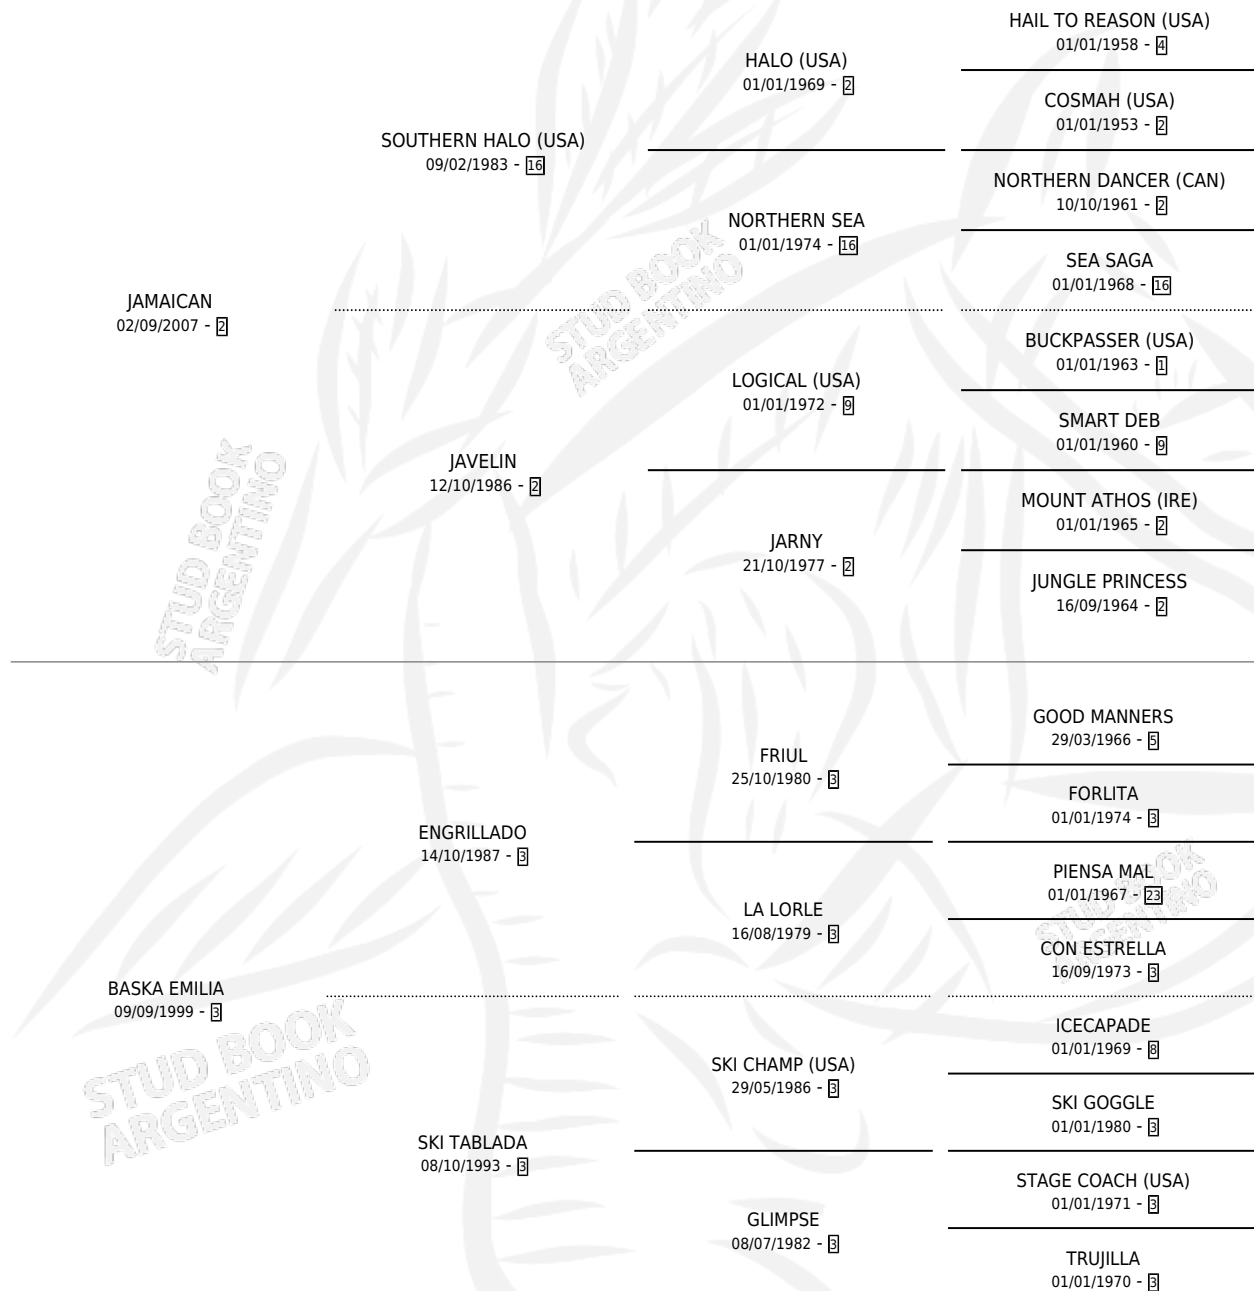

BASKO LUCIO

por JAMAICAN y BASKA EMILIA por ENGRILLADO

Argentina · Macho · Zaino · SP · 08/10/2014
Familia 3-n · Volumen 42

ESTADO

TIPIFICACIÓN SANGUÍNEA	X
TIPIFICACIÓN POR ADN	X
PASAPORTE	X
IDENTIFICACIÓN POR MICROCHIP	X
REPRODUCTOR	X

Lugar de nacimiento: Campo particular

Criador: Sin dato

PEDIGREE

BASKO LUCIO

Datos oficiales del Stud Book Argentino

Documento generado el 10/05/2026

studbook.org.ar