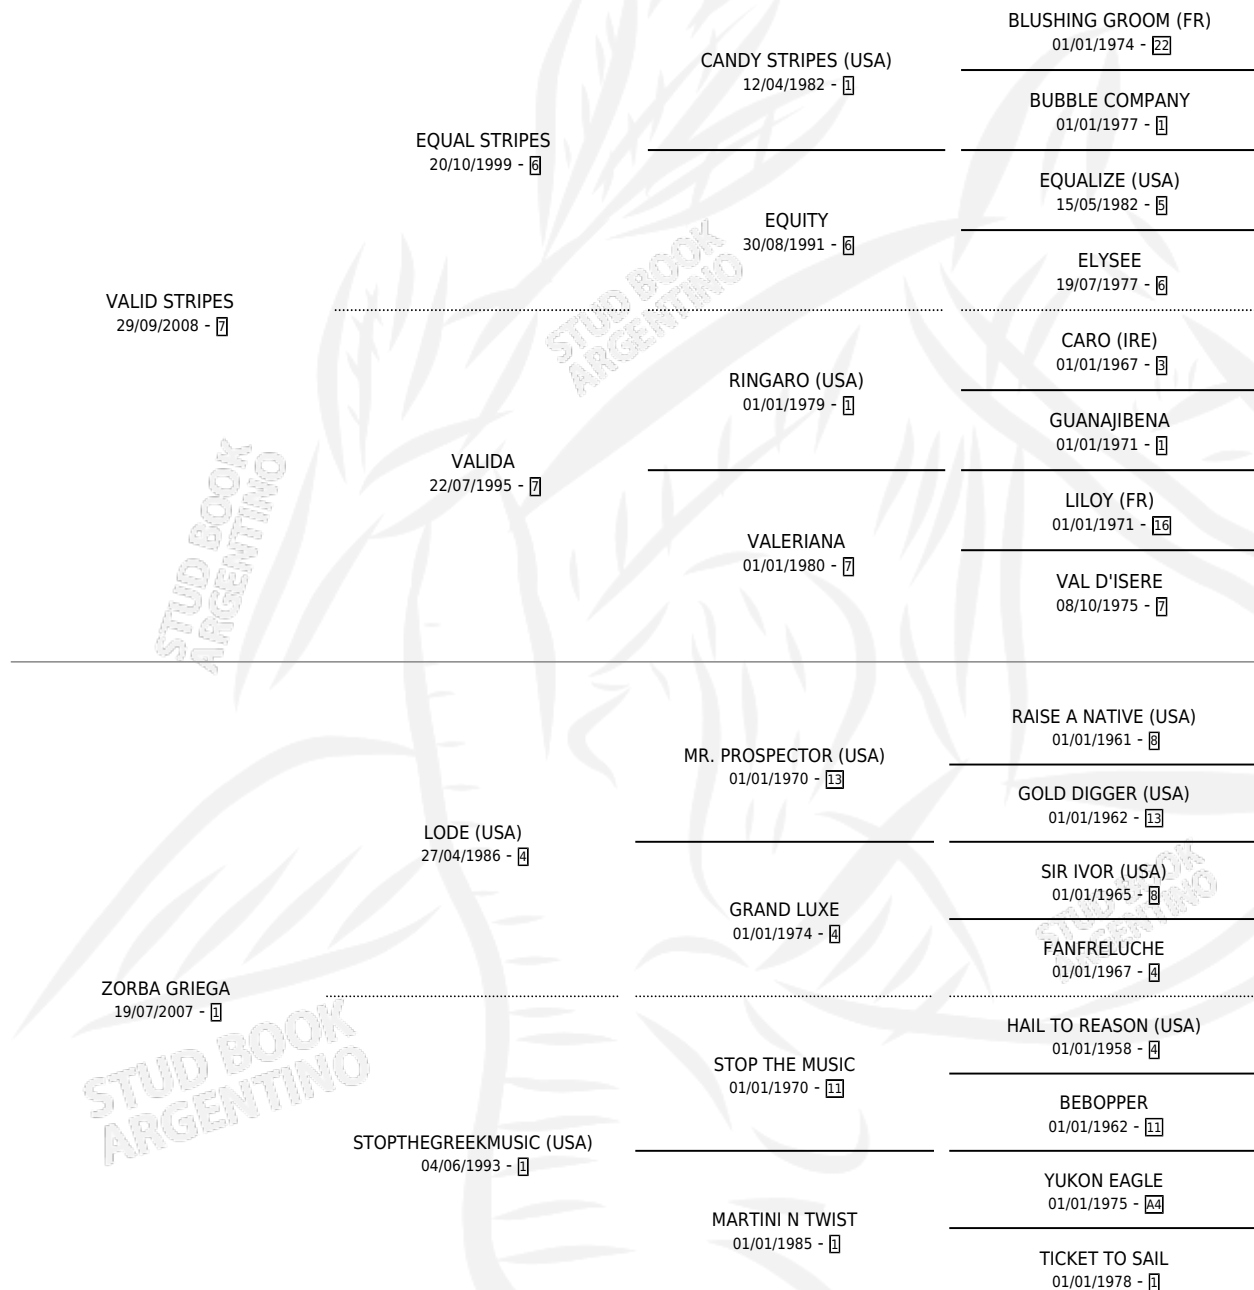

AUTENTICA DANZA

por **VALID STRIPES** y **ZORBA GRIEGA** por **LODE (USA)**

Argentina · Hembra · Zaino · SP · 12/10/2014
Familia 1-c · Volumen 42

ESTADO

TIPIFICACIÓN SANGUÍNEA	X
TIPIFICACIÓN POR ADN	✓
PASAPORTE	✓
IDENTIFICACIÓN POR MICROCHIP	✓
REPRODUCTOR	✓

Lugar de nacimiento: Don Yayo

Criador: Don Yayo

~

HIJOS

	MACHOS	HEMBRAS
1 NACIERON	0	1
SIN ACTUACIONES		

PEDIGREE

CAMPAÑA

Solo carreras oficiales de Argentina