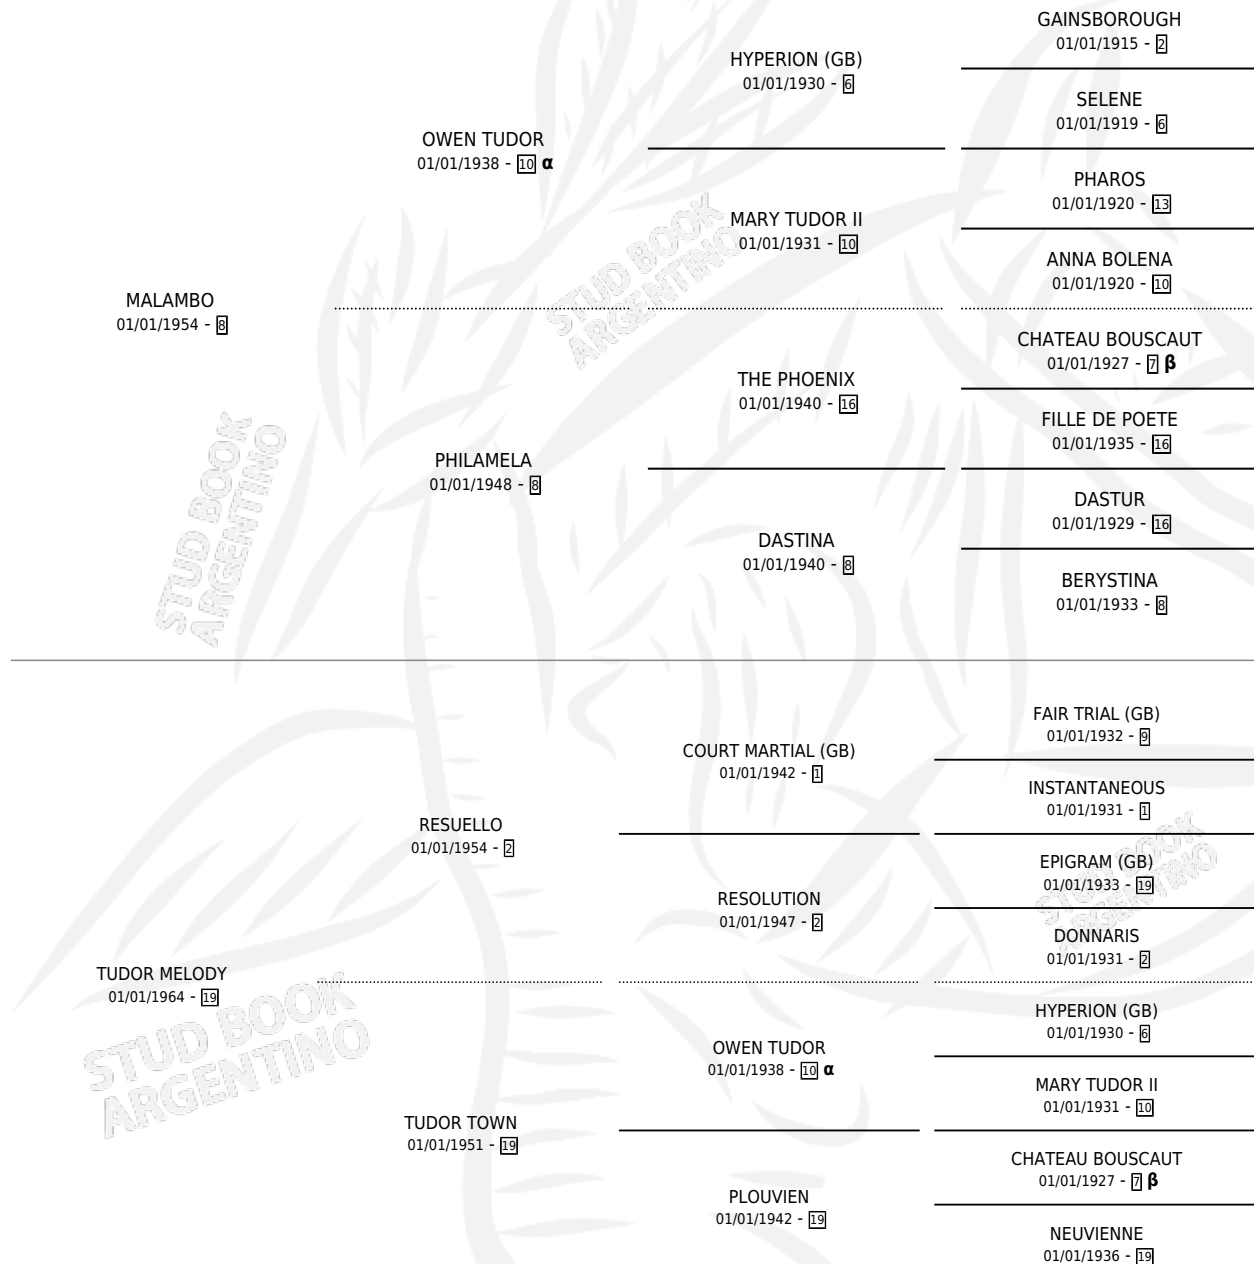

# TUDOR PASHA

por MALAMBO y TUDOR MELODY por RESUELLO

Argentina · Macho · No Consigna · SP · 01/01/1976  
Familia 19-c · Volumen 29

## ESTADO

TIPIFICACIÓN SANGUÍNEA	X
TIPIFICACIÓN POR ADN	X
PASAPORTE	X
IDENTIFICACIÓN POR MICROCHIP	X
REPRODUCTOR	X

**Lugar de nacimiento:** Campo particular

**Criador:** Arriaran Mario Salvador

## PEDIGREE

INBREEDING :  $\alpha, \beta$