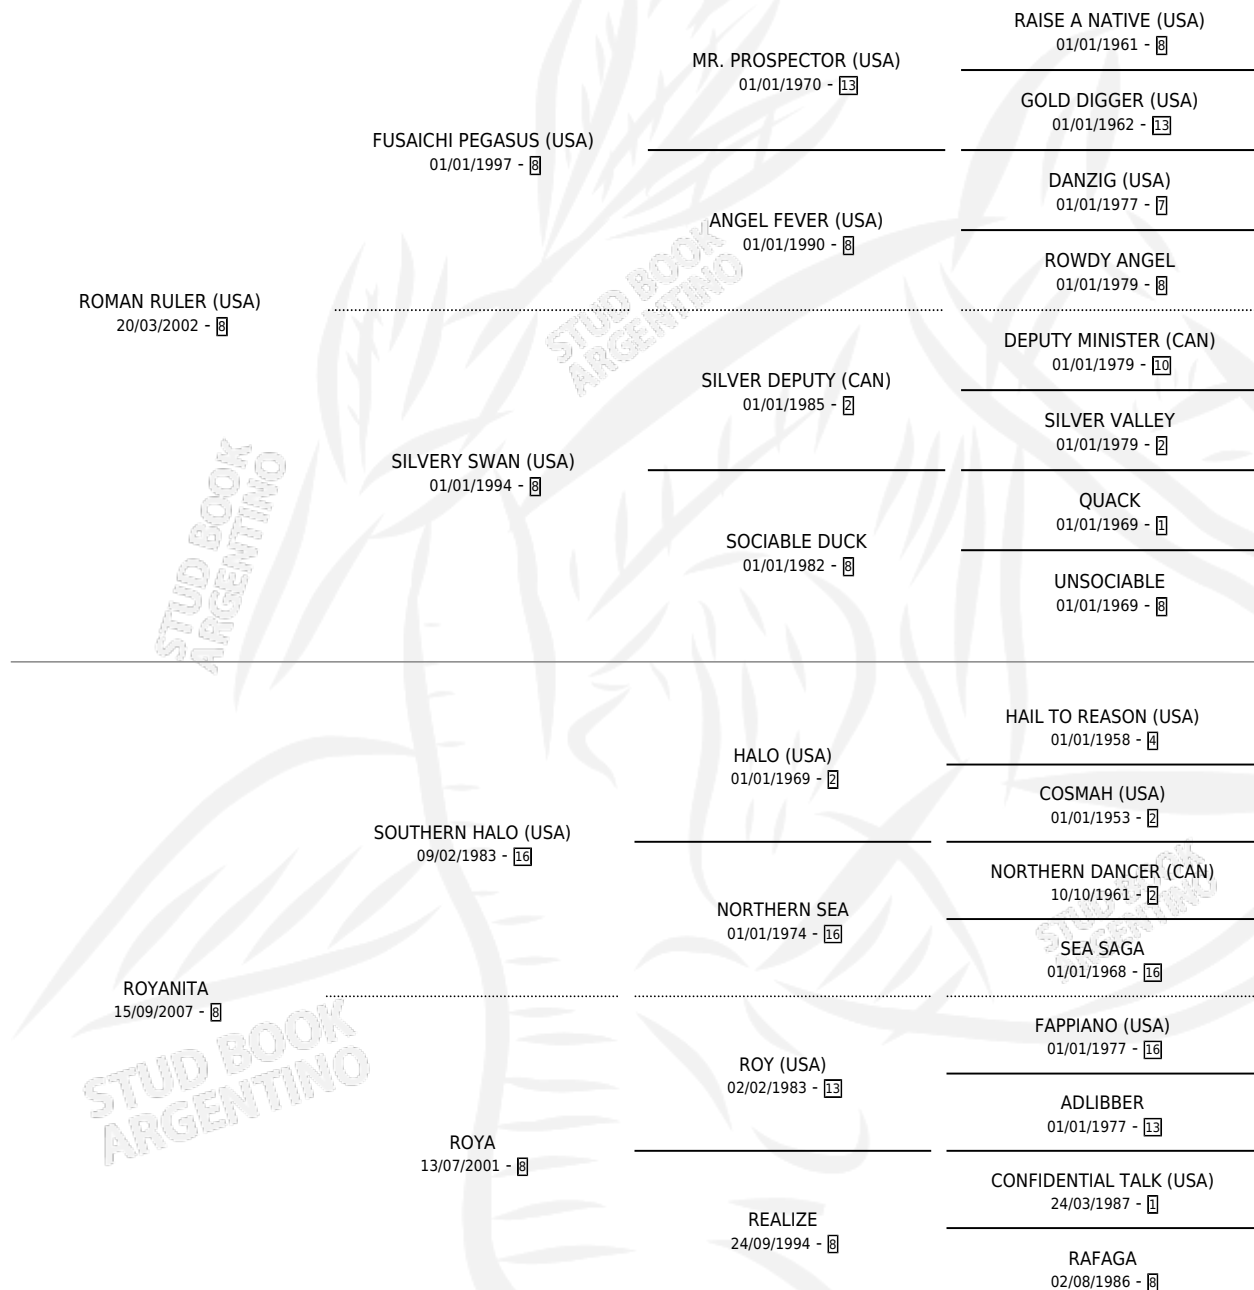

REINA DE ROMA

por **ROMAN RULER (USA)** y **ROYANITA** por **SOUTHERN HALO (USA)**

Argentina · Hembra · Zaino · SP · 03/10/2014
Familia 8-k · Volumen 42

ESTADO

TIPIFICACIÓN SANGUÍNEA	X
TIPIFICACIÓN POR ADN	✓
PASAPORTE	✓
IDENTIFICACIÓN POR MICROCHIP	✓
REPRODUCTOR	✓

Lugar de nacimiento: Vacacion
Criador: Vacacion

~

HIJOS

	MACHOS	HEMBRAS
6 NACIERON	1	5
3 CORRIERON	1	2
2 GANARON	0	2
0 GANADORES CL	0 GANADORES GR	0 GANADORES G1

PEDIGREE

CAMPAÑA

Solo carreras oficiales de Argentina

Ganadora de 2 carreras en Palermo - \$243,300, a los 4 años.

POR DISTANCIA

HIPODROMO	CC	1°	2°	3°	4°	5°	NP	CLC	CLG	CLCG1	CLGG1	IMPORTE
SAN ISIDRO	2	0	0	0	0	1	1	0	0	0	0	\$3,300
1200 MTS	1	0	0	0	0	1	0	0	0	0	0	\$3,300
1000 MTS	1	0	0	0	0	0	1	0	0	0	0	\$0
PALERMO	5	2	1	0	0	1	1	0	0	0	0	\$240,000
1200 MTS	5	2	1	0	0	1	1	0	0	0	0	\$240,000