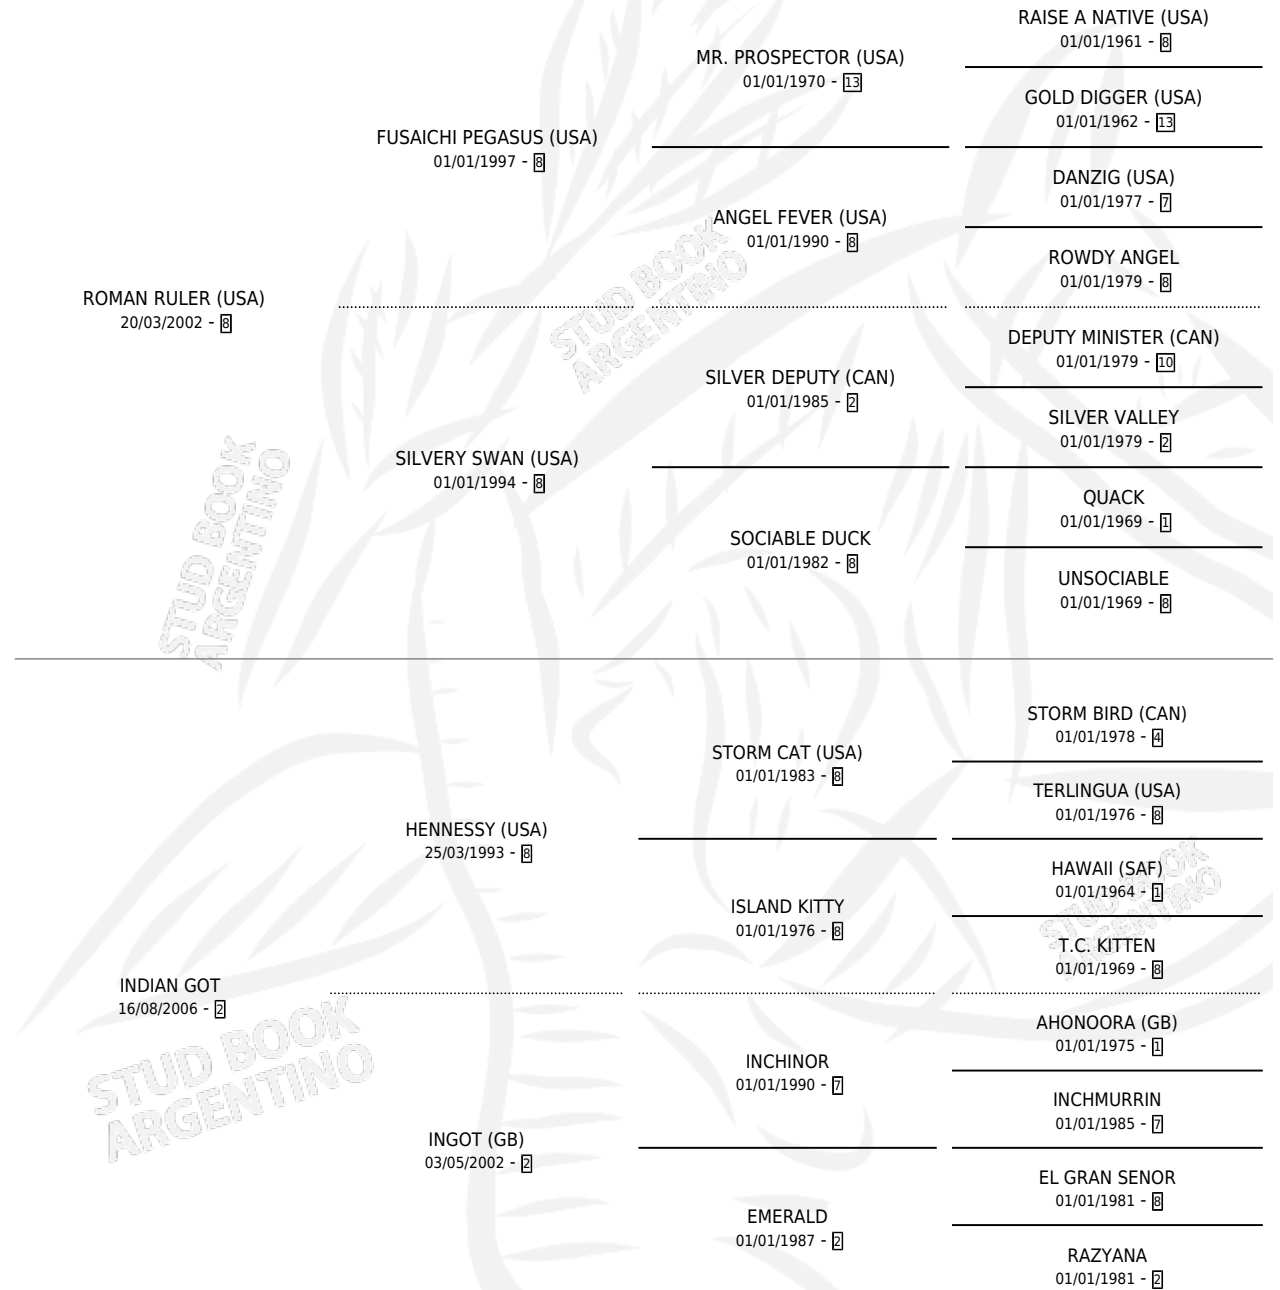

INDIA ROMANA

por ROMAN RULER (USA) y INDIAN GOT por HENNESSY (USA)

Argentina · Hembra · Alazan · SP · 07/10/2014
Familia 2-d · Volumen 42

ESTADO

TIPIFICACIÓN SANGUÍNEA	X
TIPIFICACIÓN POR ADN	✓
PASAPORTE	✓
IDENTIFICACIÓN POR MICROCHIP	✓
REPRODUCTOR	✓

Lugar de nacimiento: Vacacion
Criador: Vacacion

~

HIJOS

	MACHOS	HEMBRAS
5 NACIERON	4	1
1 CORRIERON	1	0
1 GANARON	1	0
0 GANADORES CL	0 GANADORES GR	0 GANADORES G1

PEDIGREE

CAMPAÑA

Solo carreras oficiales de Argentina

Ganadora de 2 carreras en San Isidro y Palermo - \$313,250, a los 4 y 5 años.

POR DISTANCIA

HIPODROMO	CC	1°	2°	3°	4°	5°	NP	CLC	CLG	CLCG1	CLGG1	IMPORTE
SAN ISIDRO	1	1	0	0	0	0	0	0	0	0	0	\$100,000
1400 MTS	1	1	0	0	0	0	0	0	0	0	0	\$100,000
PALERMO	5	1	1	3	0	0	0	0	0	0	0	\$213,250
1400 MTS	5	1	1	3	0	0	0	0	0	0	0	\$213,250