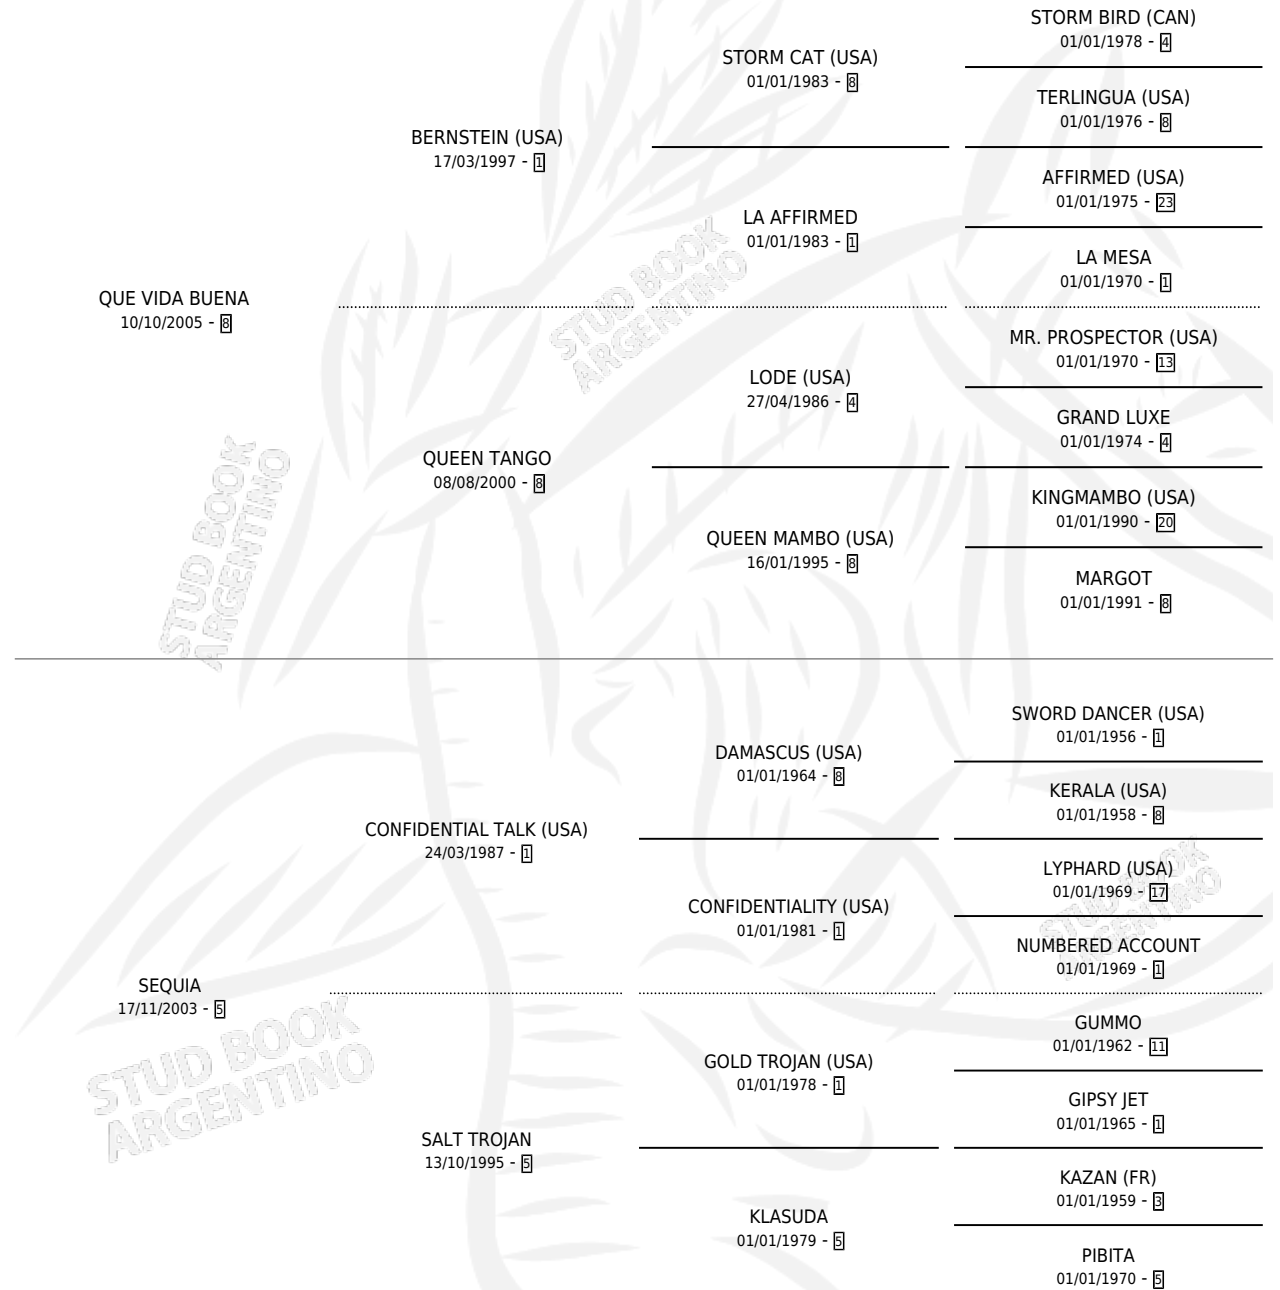

Lugar de nacimiento: Campo particular

Criador: Mascotena Enrique Alfredo y Mateu Oscar

~

HIJOS

	MACHOS	HEMBRAS
2 NACIERON	1	1
SIN ACTUACIONES		

PEDIGREE

CAMPAÑA

Solo carreras oficiales de Argentina