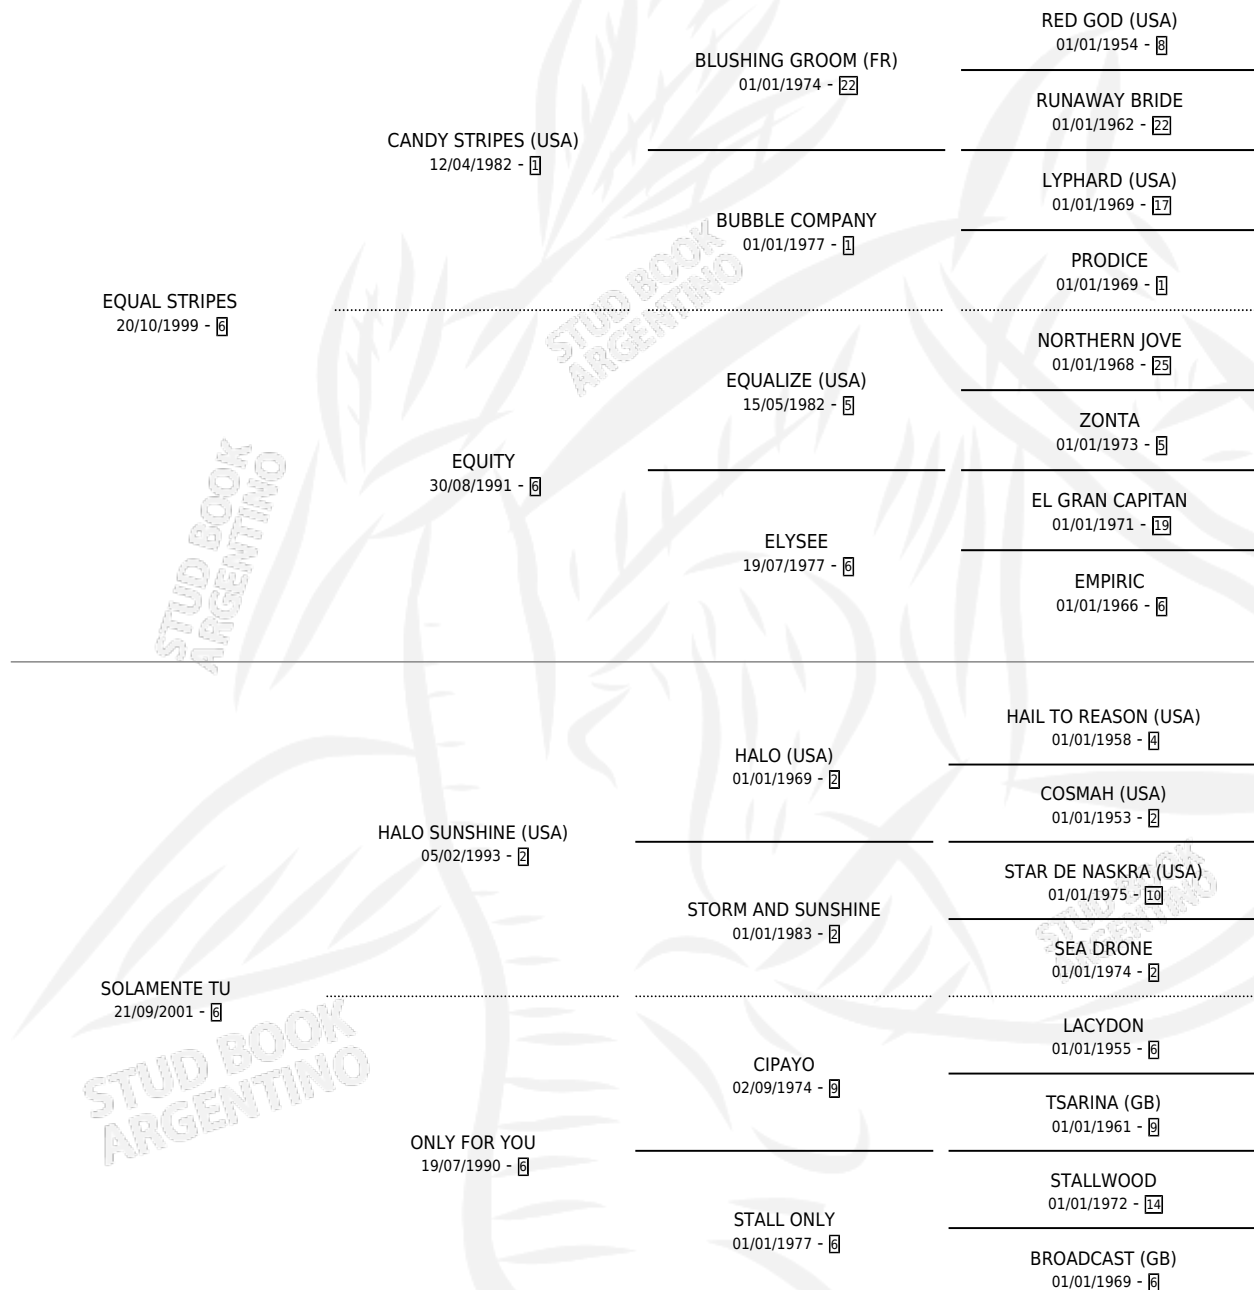

DESCUBRIME

por **EQUAL STRIPES** y **SOLAMENTE TU** por **HALO SUNSHINE (USA)**

Argentina · Hembra · Zaino · SP · 10/10/2014
Familia 6-e · Volumen 42

ESTADO

TIPIFICACIÓN SANGUÍNEA	X
TIPIFICACIÓN POR ADN	✓
PASAPORTE	✓
IDENTIFICACIÓN POR MICROCHIP	✓
REPRODUCTOR	✓

Lugar de nacimiento: Don Yayo
Criador: Don Yayo

~

HIJOS

	MACHOS	HEMBRAS
3 NACIERON	0	3
SIN ACTUACIONES		

PEDIGREE

CAMPAÑA

Solo carreras oficiales de Argentina

POR EDAD