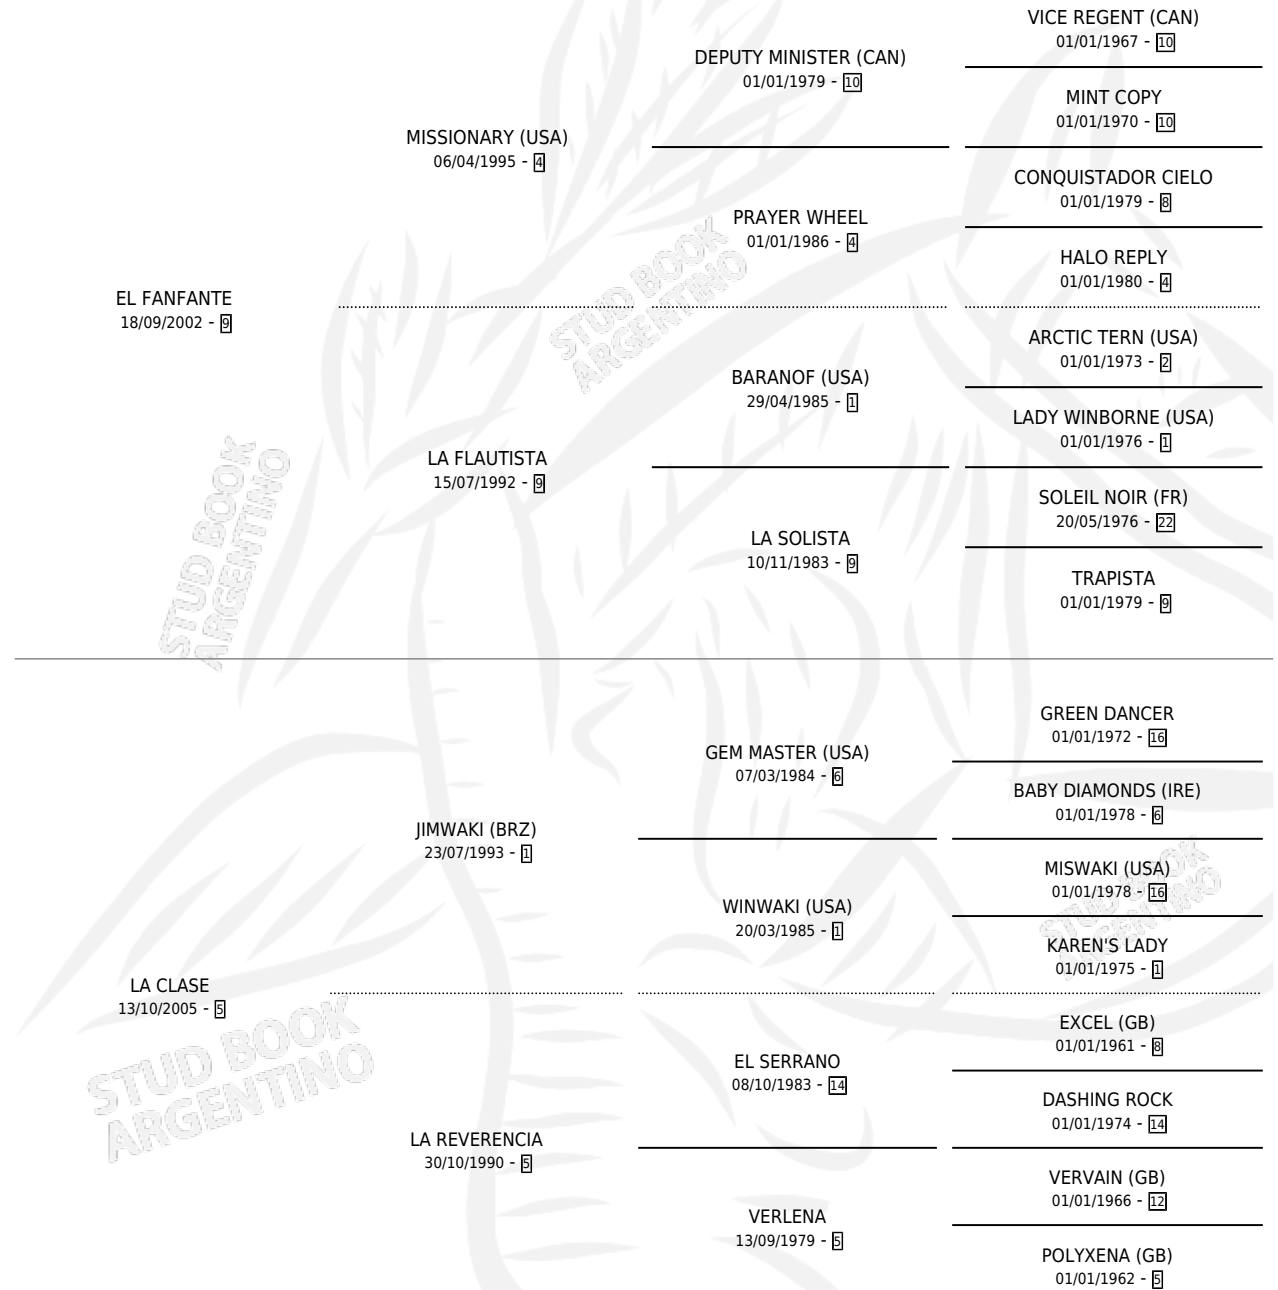

CLASUDO FAN

por EL FANFANTE y LA CLASE por JIMWAKI (BRZ)

Argentina · Macho · Zaino · SP · 17/10/2014
Familia 5-e · Volumen 42

ESTADO

| | |
|------------------------------|---|
| TIPIFICACIÓN SANGUÍNEA | X |
| TIPIFICACIÓN POR ADN | ✓ |
| PASAPORTE | X |
| IDENTIFICACIÓN POR MICROCHIP | ✓ |
| REPRODUCTOR | X |

Lugar de nacimiento: Chiapill
Criador: Pereyra Diego Christian

PEDIGREE

CLASUDO FAN

Datos oficiales del Stud Book Argentino

Documento generado el 12/05/2026

studbook.org.ar