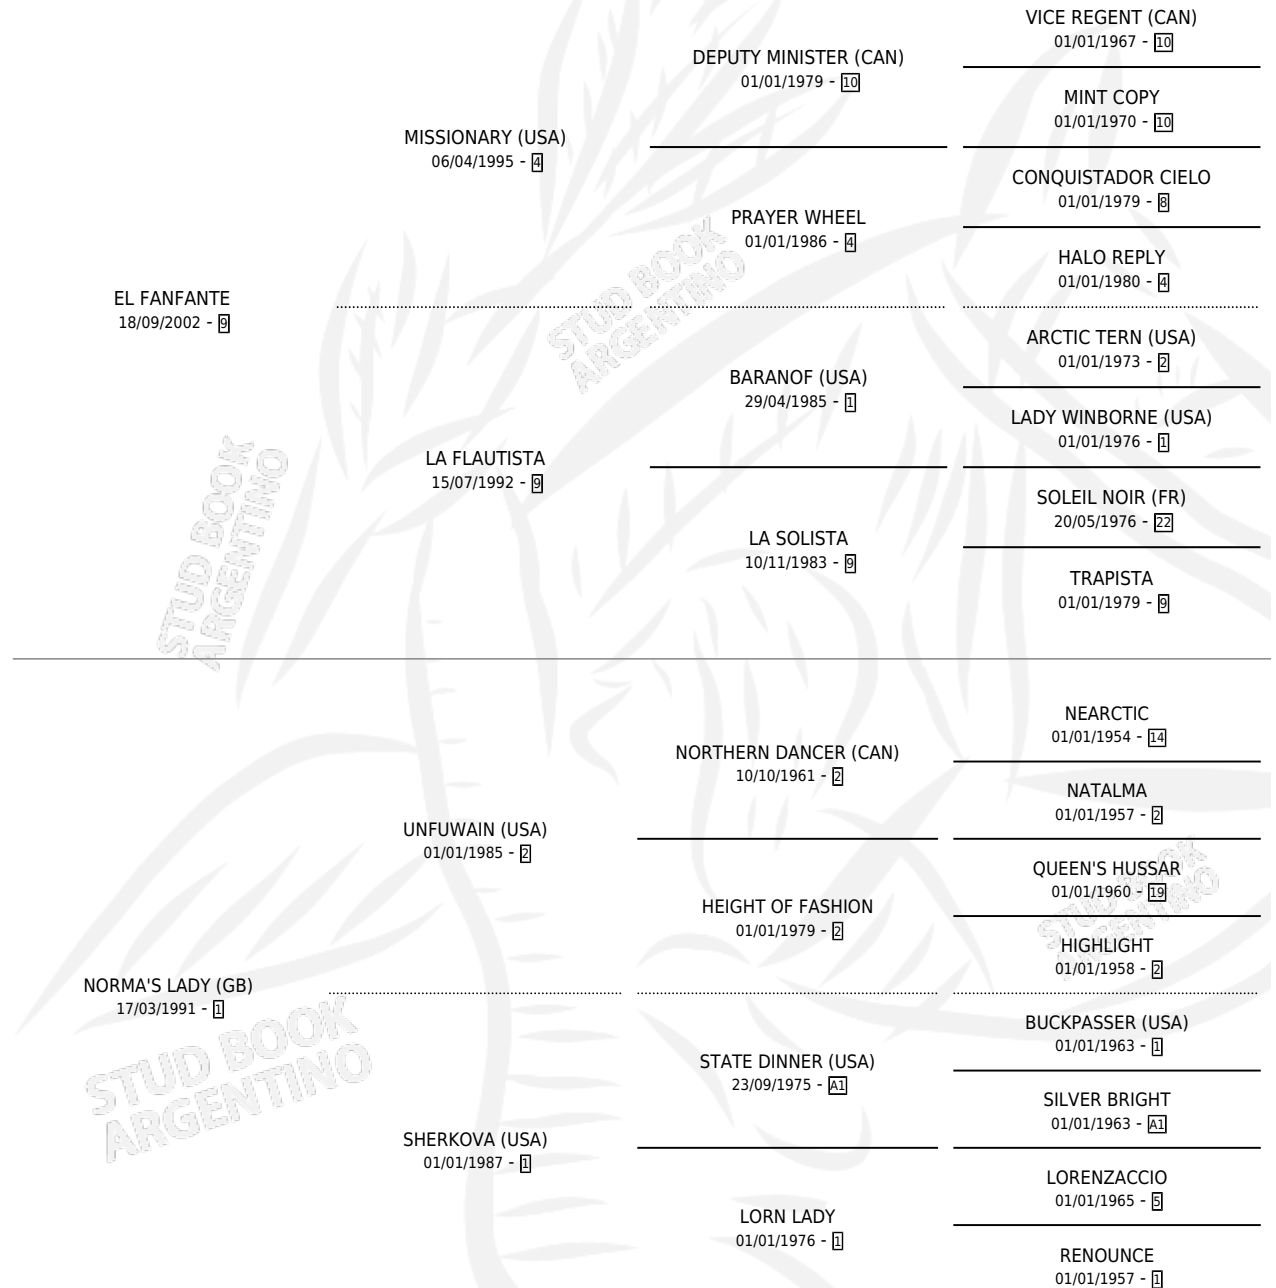

PRINCESS FAN

por **EL FANFANTE** y **NORMA'S LADY (GB)** por **UNFUWAIN (USA)**

Argentina · Hembra · Alazan · SP · 06/10/2014
Familia 1-w · Volumen 42

ESTADO

TIPIFICACIÓN SANGUÍNEA	X
TIPIFICACIÓN POR ADN	✓
PASAPORTE	X
IDENTIFICACIÓN POR MICROCHIP	✓
REPRODUCTOR	X

Lugar de nacimiento: Chiapill

Criador: Font Juan Carlos y Ejp Construcciones S.A.

PEDIGREE

PRINCESS FAN

Datos oficiales del Stud Book Argentino

Documento generado el 06/05/2026

studbook.org.ar