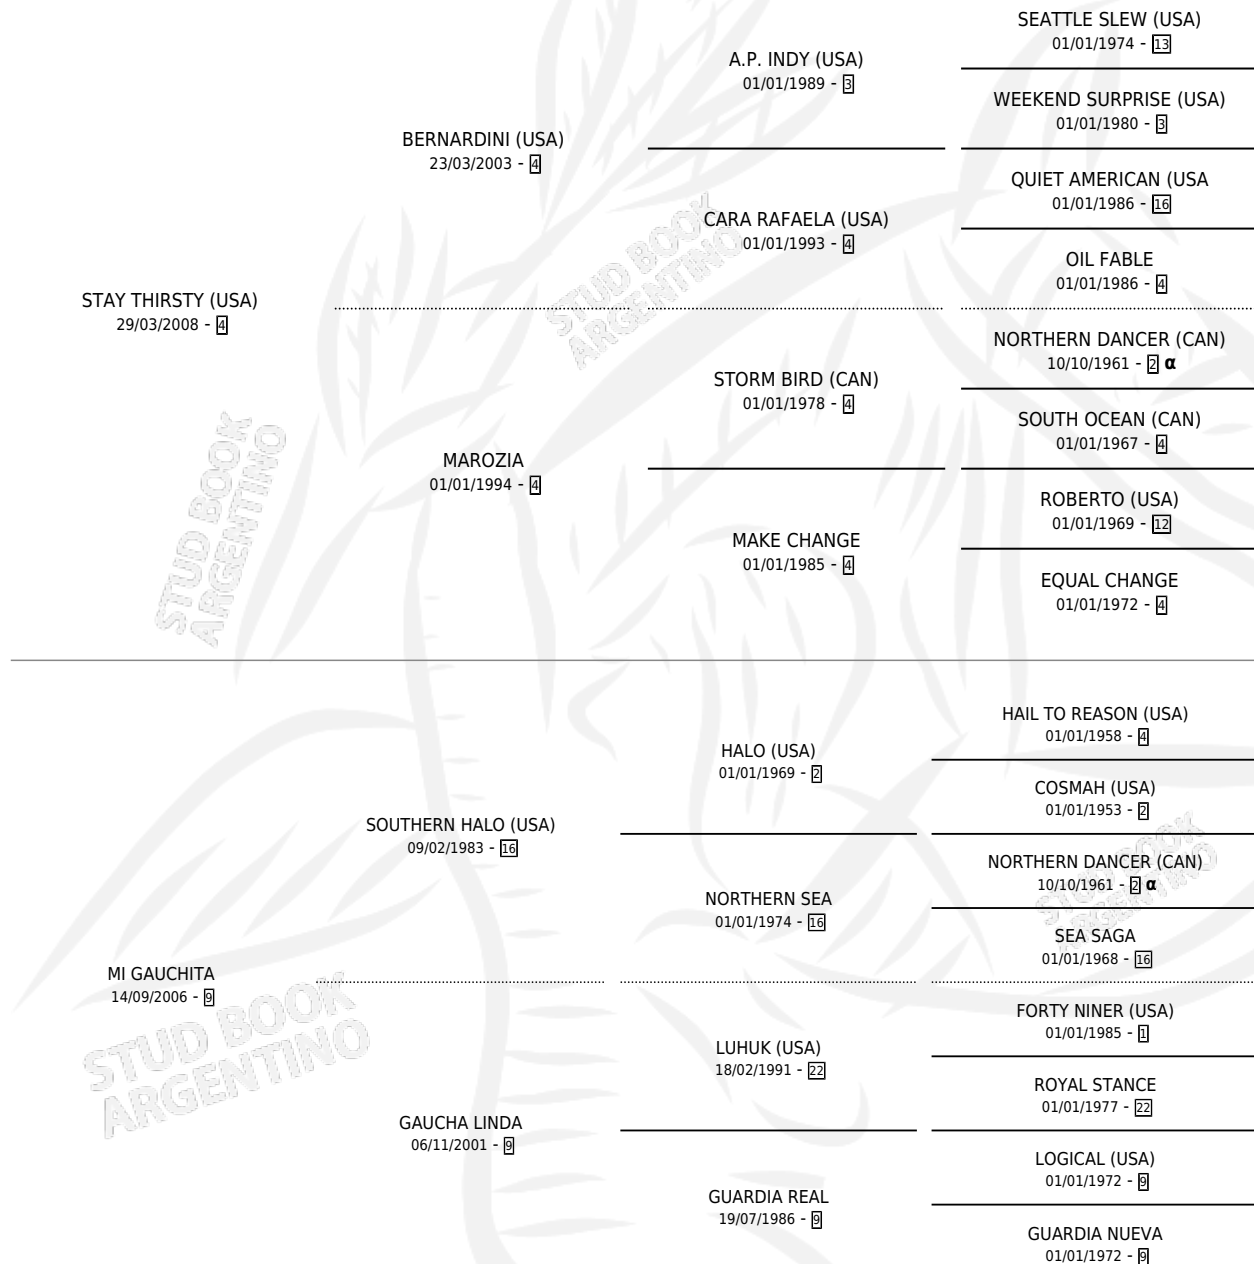

DON GUIRALDES

por **STAY THIRSTY (USA)** y **MI GAUCHITA** por **SOUTHERN HALO (USA)**

Argentina · Macho · Alazan · SP · 05/10/2014
Familia 9-h · Volumen 42

ESTADO

TIPIFICACIÓN SANGUÍNEA	X
TIPIFICACIÓN POR ADN	✓
PASAPORTE	✓
IDENTIFICACIÓN POR MICROCHIP	✓
REPRODUCTOR	X

Lugar de nacimiento: La Quebrada
Criador: La Quebrada

PEDIGREE

INBREEDING : α

EXPORTACIÓN / IMPORTACIÓN

FECHA	MOVIMIENTO	PAÍS
19/04/2017	EXPORTADO	PERU

DON GUIRALDES

Datos oficiales del Stud Book Argentino

Documento generado el 07/05/2026