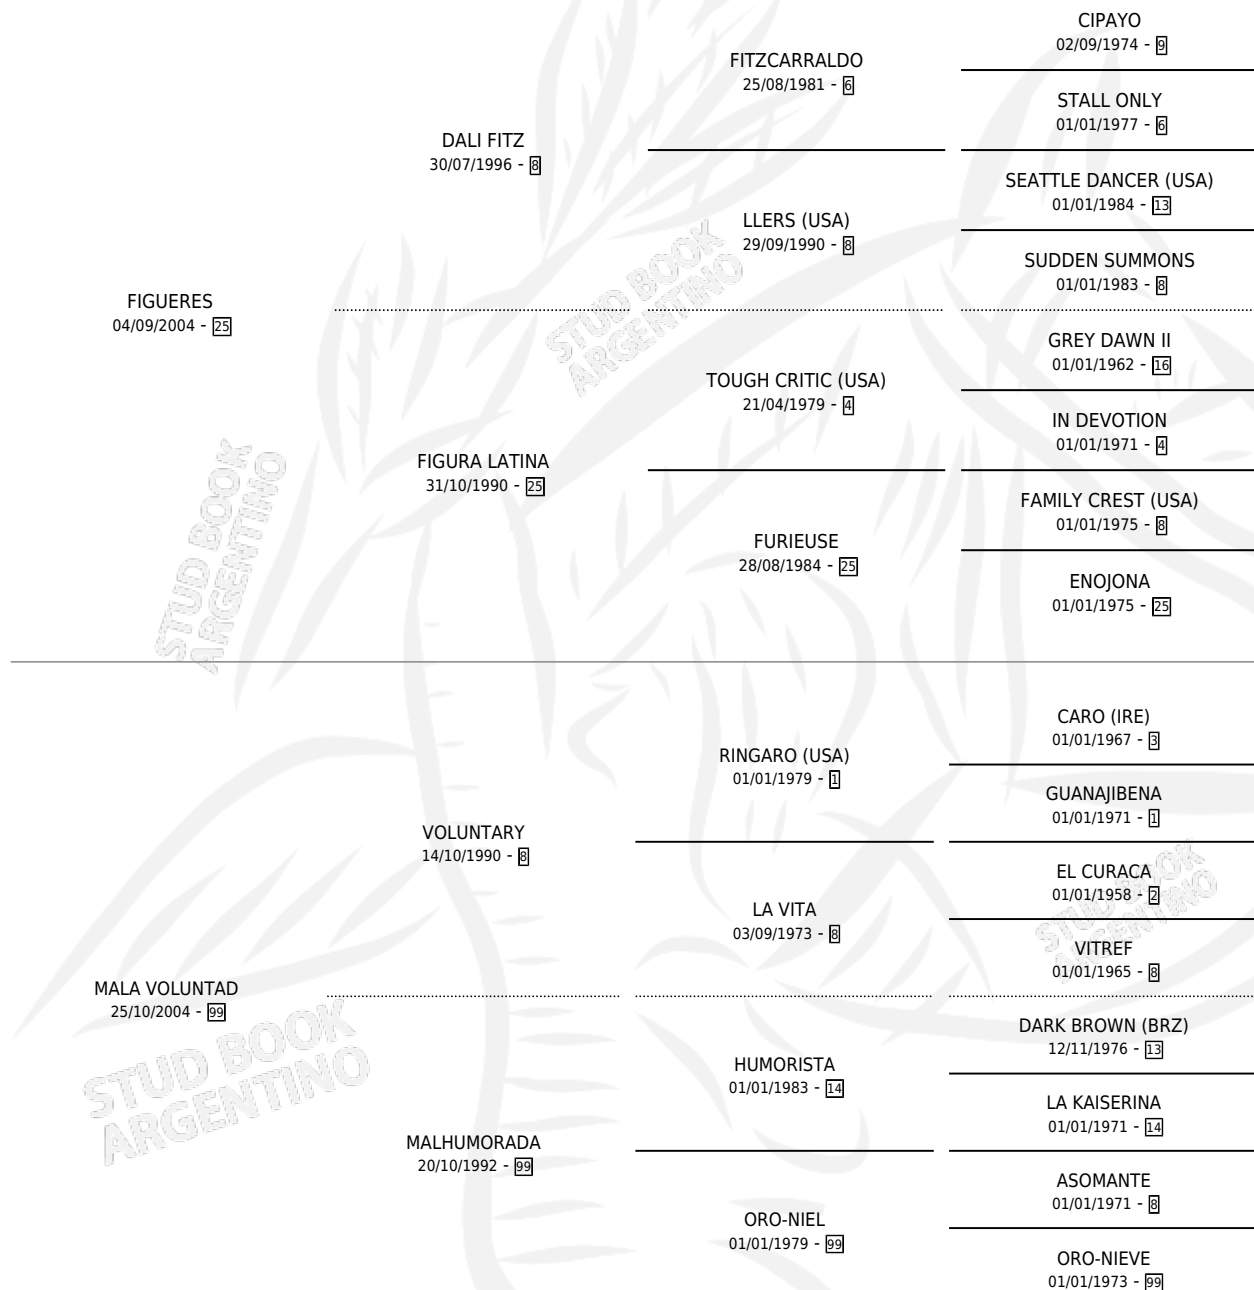

FIGURE VOLUNTARY

por FIGUERES y MALA VOLUNTAD por VOLUNTARY

Argentina · Hembra · Zaino · SP · 01/10/2014
Familia 99 · Volumen 42

ESTADO

TIPIFICACIÓN SANGUÍNEA	X
TIPIFICACIÓN POR ADN	X
PASAPORTE	X
IDENTIFICACIÓN POR MICROCHIP	X
REPRODUCTOR	X

Lugar de nacimiento: Angela Lucia

Criador: Amione Jorge Gabriel

PEDIGREE

FIGURE VOLUNTARY

Datos oficiales del Stud Book Argentino

Documento generado el 09/05/2026

studbook.org.ar