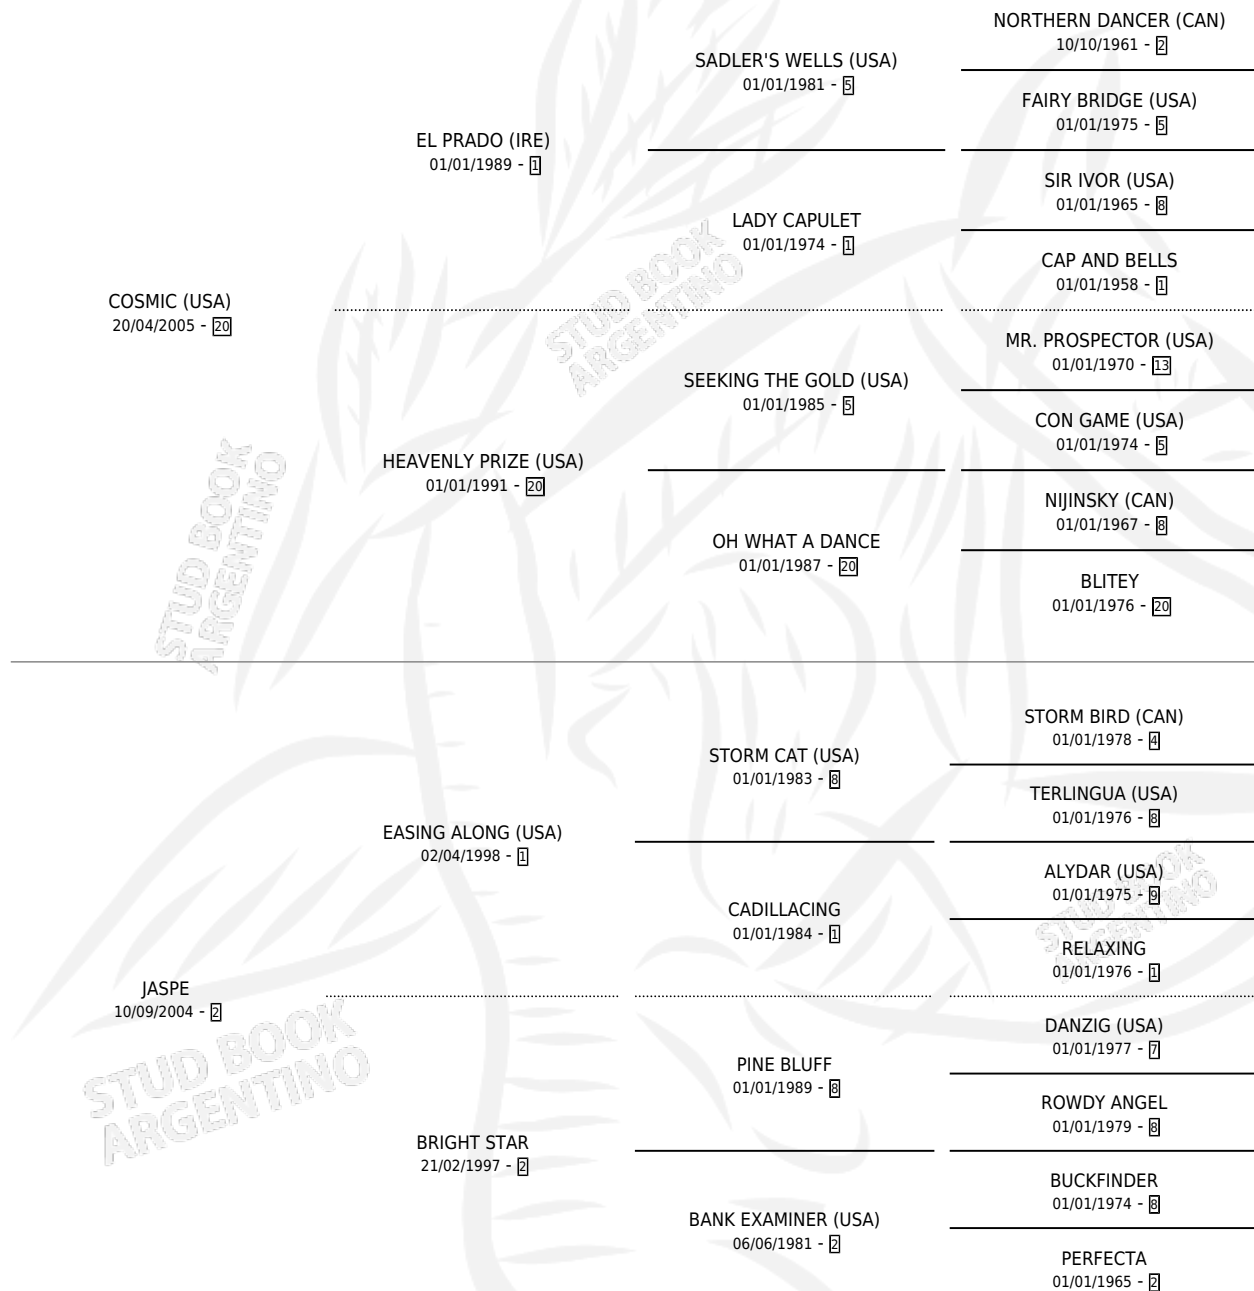

R'COSMIC

por COSMIC (USA) y JASPE por EASING ALONG (USA)

Argentina · Macho · Tordillo · SP · 30/10/2014
Familia 2-d · Volumen 42

ESTADO

TIPIFICACIÓN SANGUÍNEA	X
TIPIFICACIÓN POR ADN	✓
PASAPORTE	✓
IDENTIFICACIÓN POR MICROCHIP	✓
REPRODUCTOR	X

Lugar de nacimiento: El Piamonte

Criador: Reina Juan Carlos

PEDIGREE

CAMPAÑA

Solo carreras oficiales de Argentina

POR EDAD

EDAD	CC	1°	2°	3°	4°	5°	NP	CLC	CLG	CLCG1	CLGG1	IMPORTE	GANANCIA / CC
4 AÑOS	1	0	0	0	0	0	1	0	0	0	0	\$0	\$0
5 AÑOS	7	0	0	2	1	1	3	0	0	0	0	\$31,500	\$4,500
6 AÑOS	3	0	0	0	0	0	3	0	0	0	0	\$0	\$0
TOTALES	11	0	0	2	1	1	7	0	0	0	0	\$31,500	\$2,864
%		0.0%	0.0%	18.2%	9.1%	9.1%	63.6%	0.0%	0.0%	0.0%	0.0%		