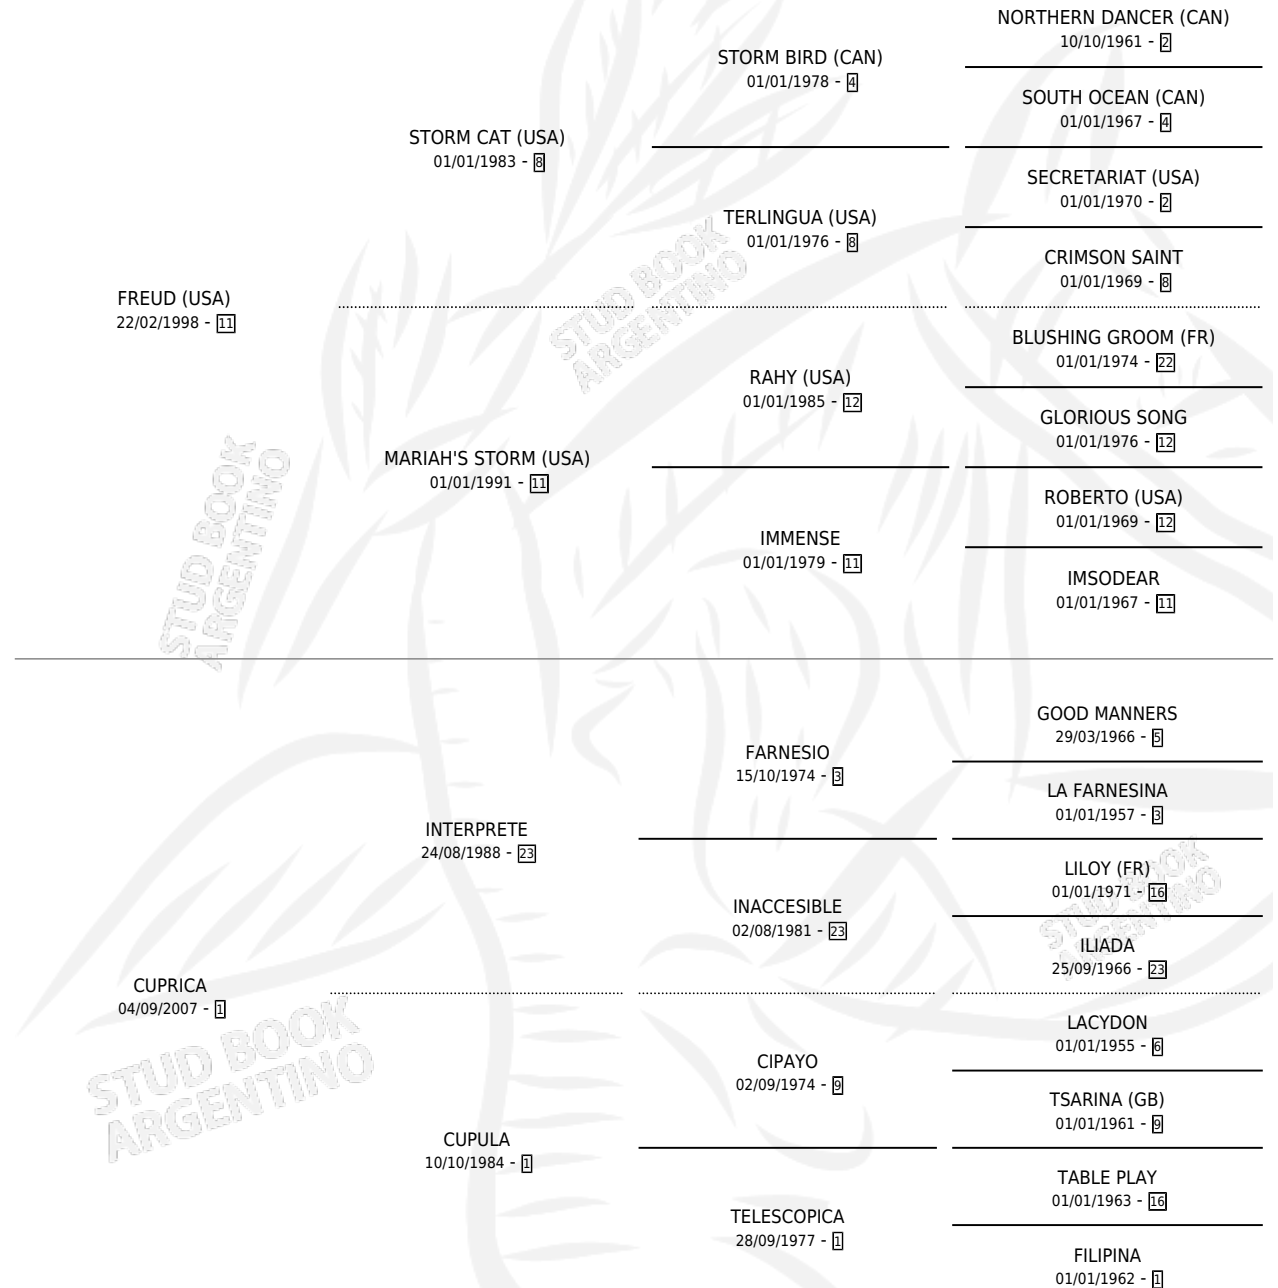

CAPELINA

por **FREUD (USA)** y **CUPRICA** por **INTERPRETE**

Argentina · Hembra · Zaino · SP · 11/11/2014
Familia 1-s · Volumen 42

ESTADO

TIPIFICACIÓN SANGUÍNEA	X
TIPIFICACIÓN POR ADN	✓
PASAPORTE	✓
IDENTIFICACIÓN POR MICROCHIP	✓
REPRODUCTOR	✓

Lugar de nacimiento: La Pesadilla

Criador: La Pesadilla

~

HIJOS

	MACHOS	HEMBRAS
3 NACIERON	2	1
SIN ACTUACIONES		

PEDIGREE

CAMPAÑA

Solo carreras oficiales de Argentina