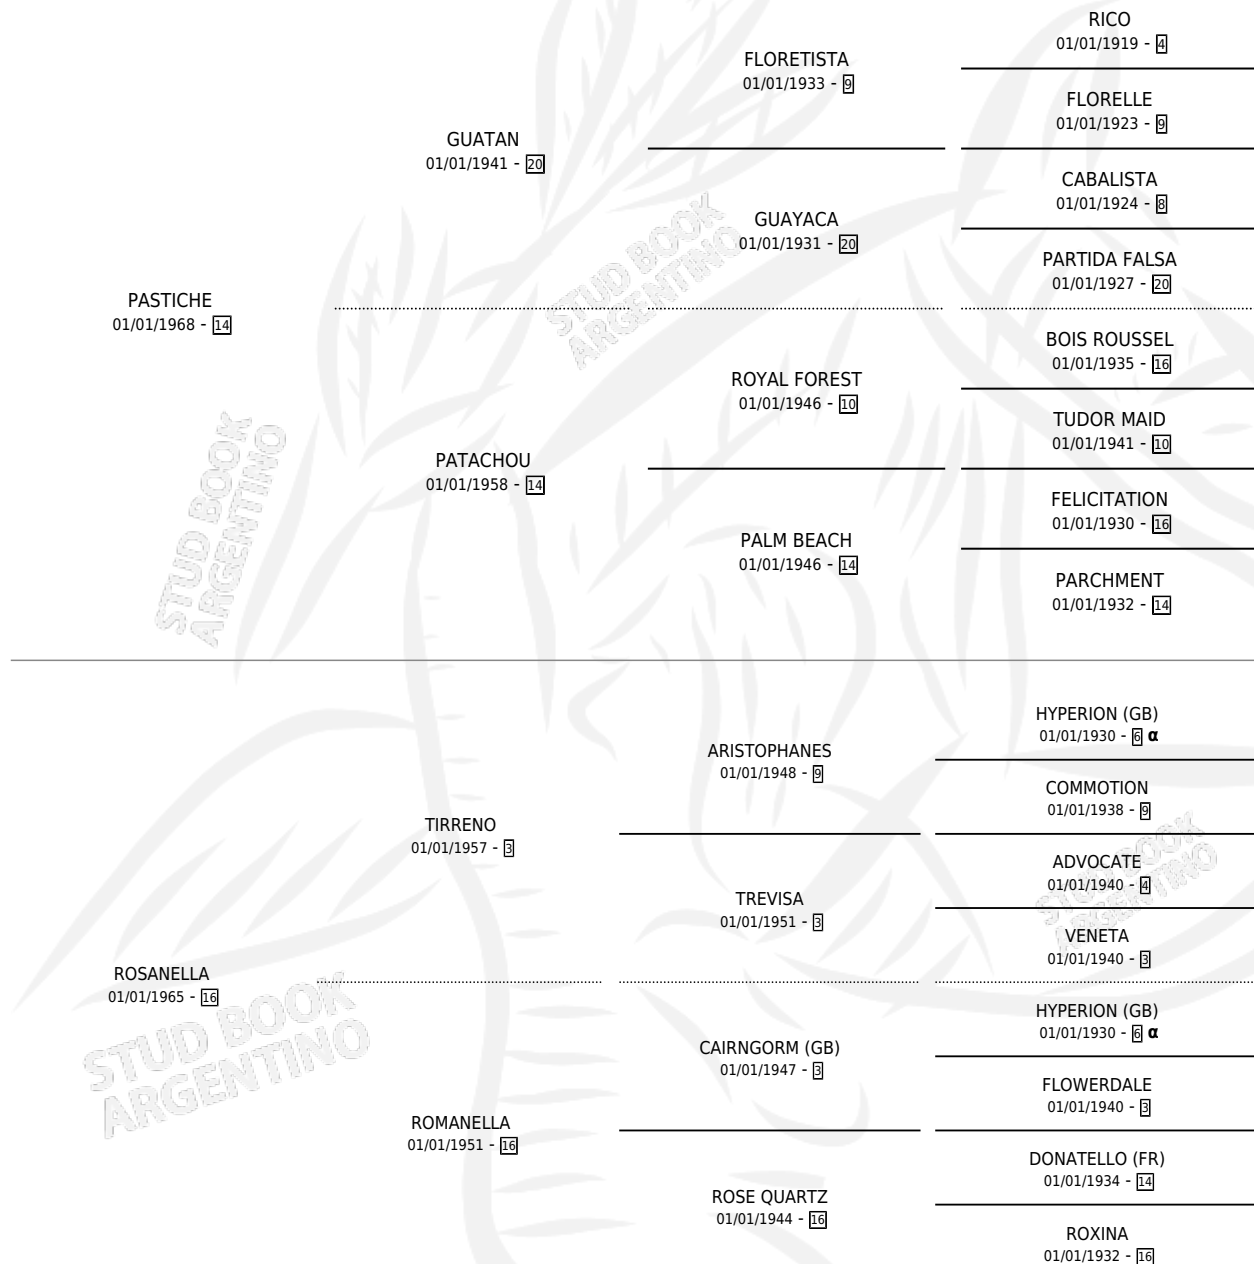

TIA ROSITA

por **PASTICHE** y **ROSANELLA** por **TIRRENO**

Argentina · Hembra · Zaino · SP · 01/01/1976
Familia 16-h · Volumen 29

ESTADO

TIPIFICACIÓN SANGUÍNEA	X
TIPIFICACIÓN POR ADN	X
PASAPORTE	X
IDENTIFICACIÓN POR MICROCHIP	X
REPRODUCTOR	✓

Lugar de nacimiento: Campo particular
Criador: Gargaglione Norberto Antonio

~

HIJOS

	MACHOS	HEMBRAS
2 NACIERON	0	2
1 CORRIERON	0	1

SIN ACTUACIONES

PEDIGREE

INBREEDING : α

S

mientos 2 / Efectividad 50.00%

PADRILLO	PRODUCTO	CRIADOR	1ER SERVICIO	ÚLTIMO SERVICIO
SEREVAC (USA)	Ø		22/12/1986	24/12/1986
HELL GATE	PINKHELL (H A, 30/10/1986)	GARGAGLIONE NORBERTO ANTONIO	01/11/1985	01/11/1985
MATUN	Ø			
BIG SAFETY	BIG ROSITA (H A, 15/08/1985)	GARGAGLIONE NORBERTO ANTONIO		