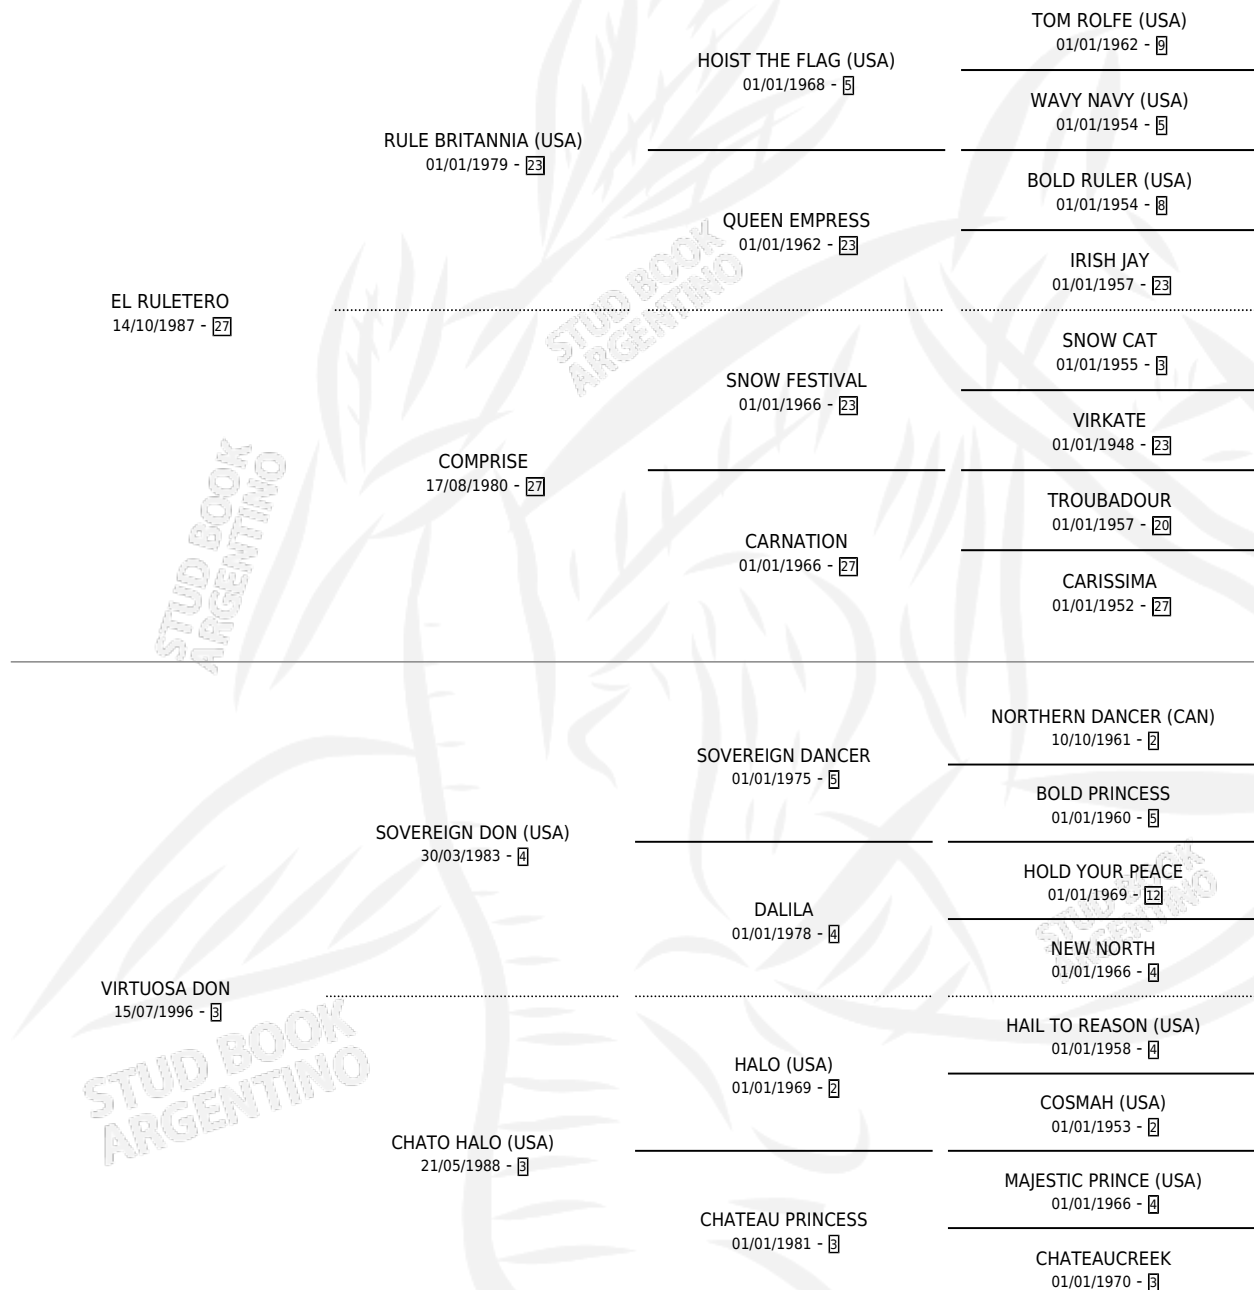

RUBIA VELOZ

por **EL RULETERO** y **VIRTUOSA DON** por **SOVEREIGN DON (USA)**

Argentina · Hembra · Zaino Colorado · SP · 20/10/2014
Familia 3-d · Volumen 42

ESTADO

TIPIFICACIÓN SANGUÍNEA	X
TIPIFICACIÓN POR ADN	X
PASAPORTE	X
IDENTIFICACIÓN POR MICROCHIP	X
REPRODUCTOR	X

Lugar de nacimiento: La Posta

Criador: Retrivo Ricardo Ruben (Sucesion)

PEDIGREE

RUBIA VELOZ

Datos oficiales del Stud Book Argentino

Documento generado el 11/05/2026

studbook.org.ar