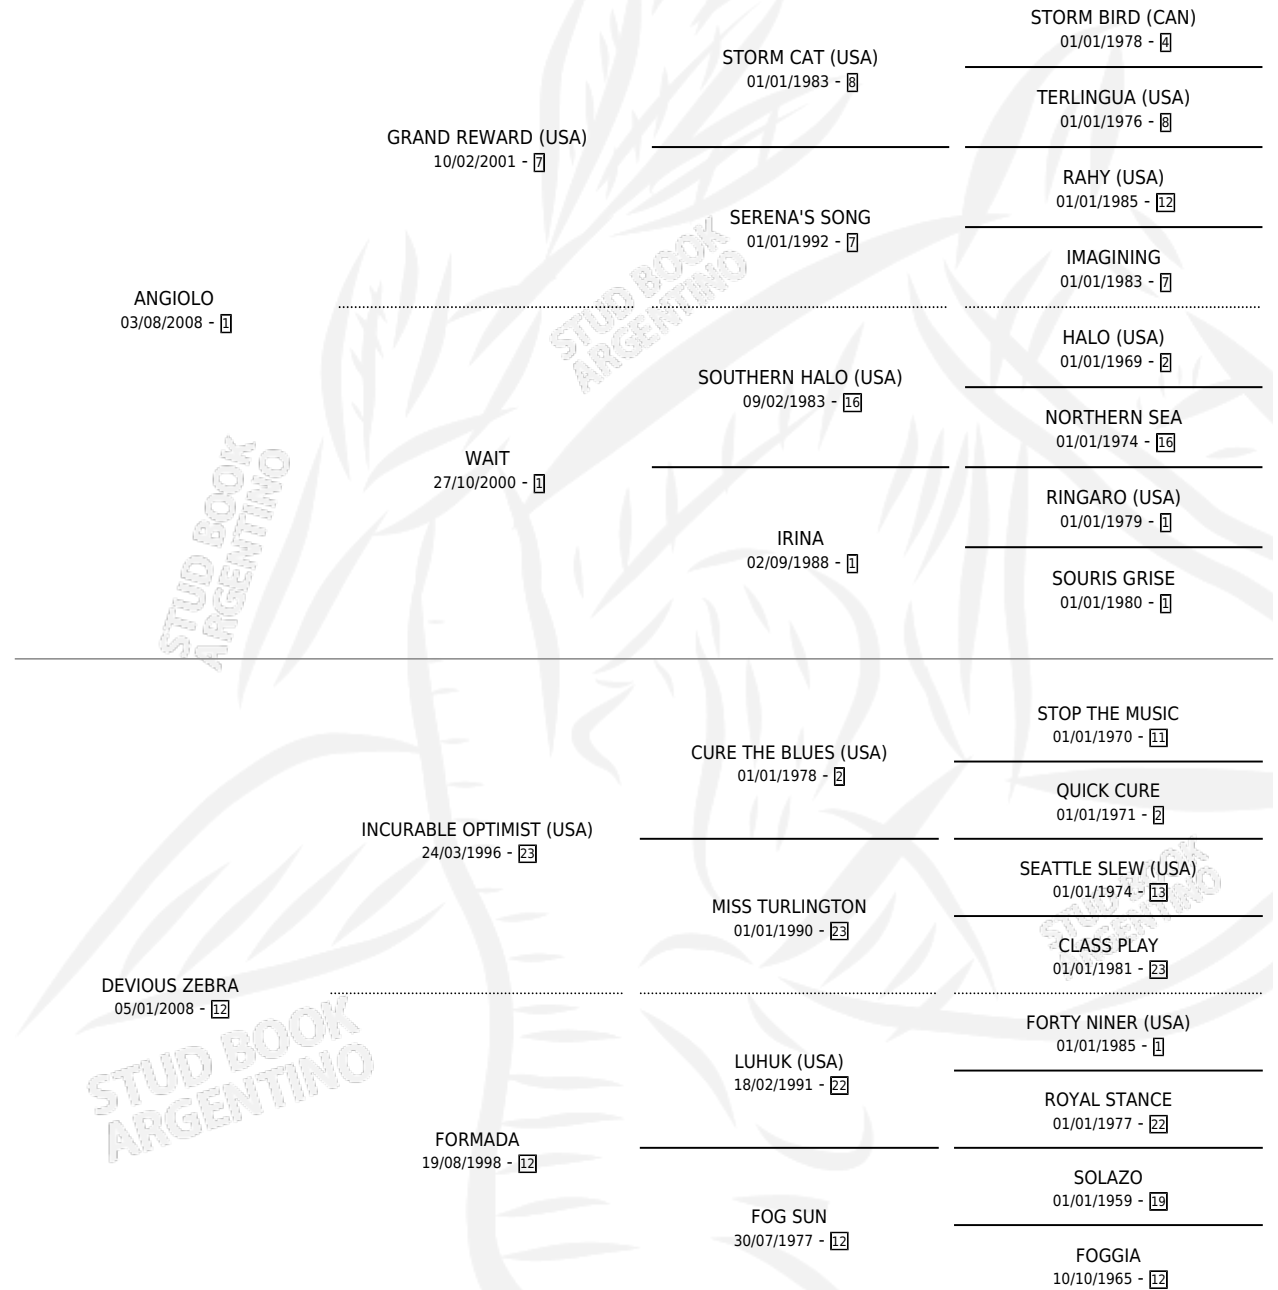

HAZLEBURN

por ANGIOLO y DEVIUS ZEBRA por INCURABLE OPTIMIST (USA)

Argentina · Macho · Zaino · SP · 24/10/2014
Familia 12-d · Volumen 42

ESTADO

TIPIFICACIÓN SANGUÍNEA	X
TIPIFICACIÓN POR ADN	✓
PASAPORTE	✓
IDENTIFICACIÓN POR MICROCHIP	✓
REPRODUCTOR	X

Lugar de nacimiento: El Paraiso
Criador: Triple Alliance S.A.

PEDIGREE

CAMPAÑA

Solo carreras oficiales de Argentina

POR EDAD

EDAD	CC	1°	2°	3°	4°	5°	NP	CLC	CLG	CLCG1	CLGG1	IMPORTE	GANANCIA / CC
2 AÑOS	2	0	1	0	0	0	1	0	0	0	0	\$43,750	\$21,875
TOTALES	2	0	1	0	0	0	1	0	0	0	0	\$43,750	\$21,875
%		0.0%	50.0%	0.0%	0.0%	0.0%	50.0%	0.0%	0.0%	0.0%	0.0%		