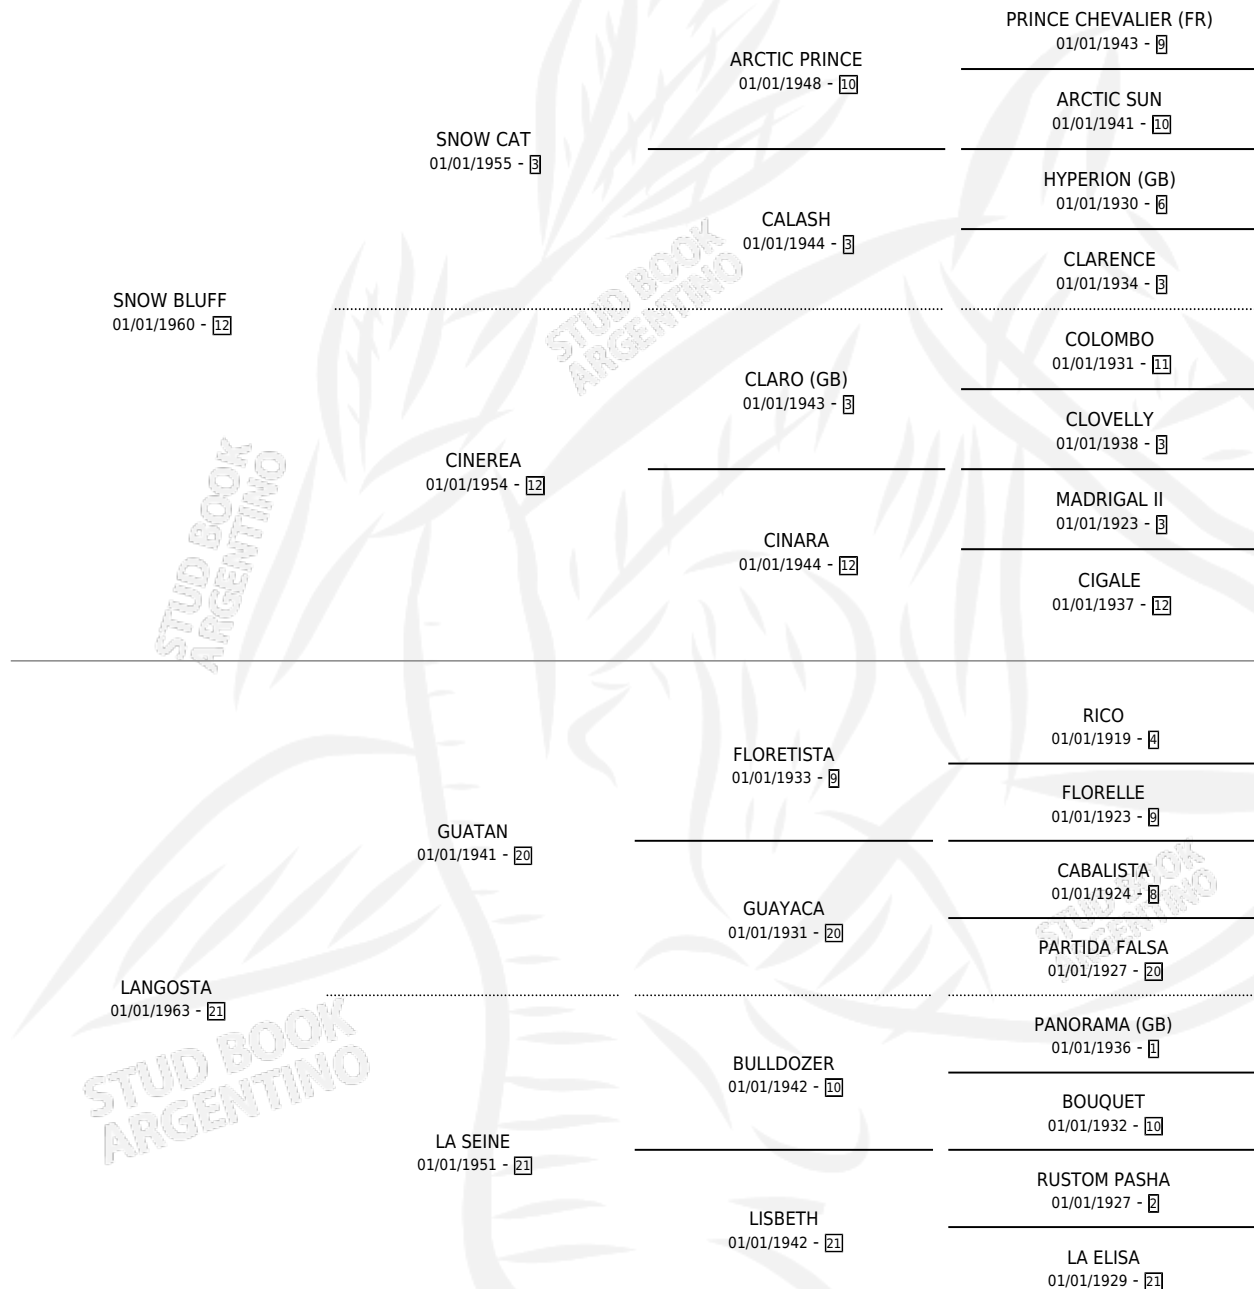

LUCA BLUFF

por SNOW BLUFF y LANGOSTA por GUATAN

Argentina · Hembra · Zaino Doradillo · SP · 01/01/1976
Familia 21 · Volumen 29

ESTADO

TIPIFICACIÓN SANGUÍNEA	X
TIPIFICACIÓN POR ADN	X
PASAPORTE	X
IDENTIFICACIÓN POR MICROCHIP	X
REPRODUCTOR	✓

Lugar de nacimiento: Campo particular

Criador: Sin dato

~

HIJOS

	MACHOS	HEMBRAS
5 NACIERON	2	3
2 CORRIERON	1	1
2 GANARON	1	1
0 GANADORES CL	0 GANADORES GR	0 GANADORES G1

PEDIGREE