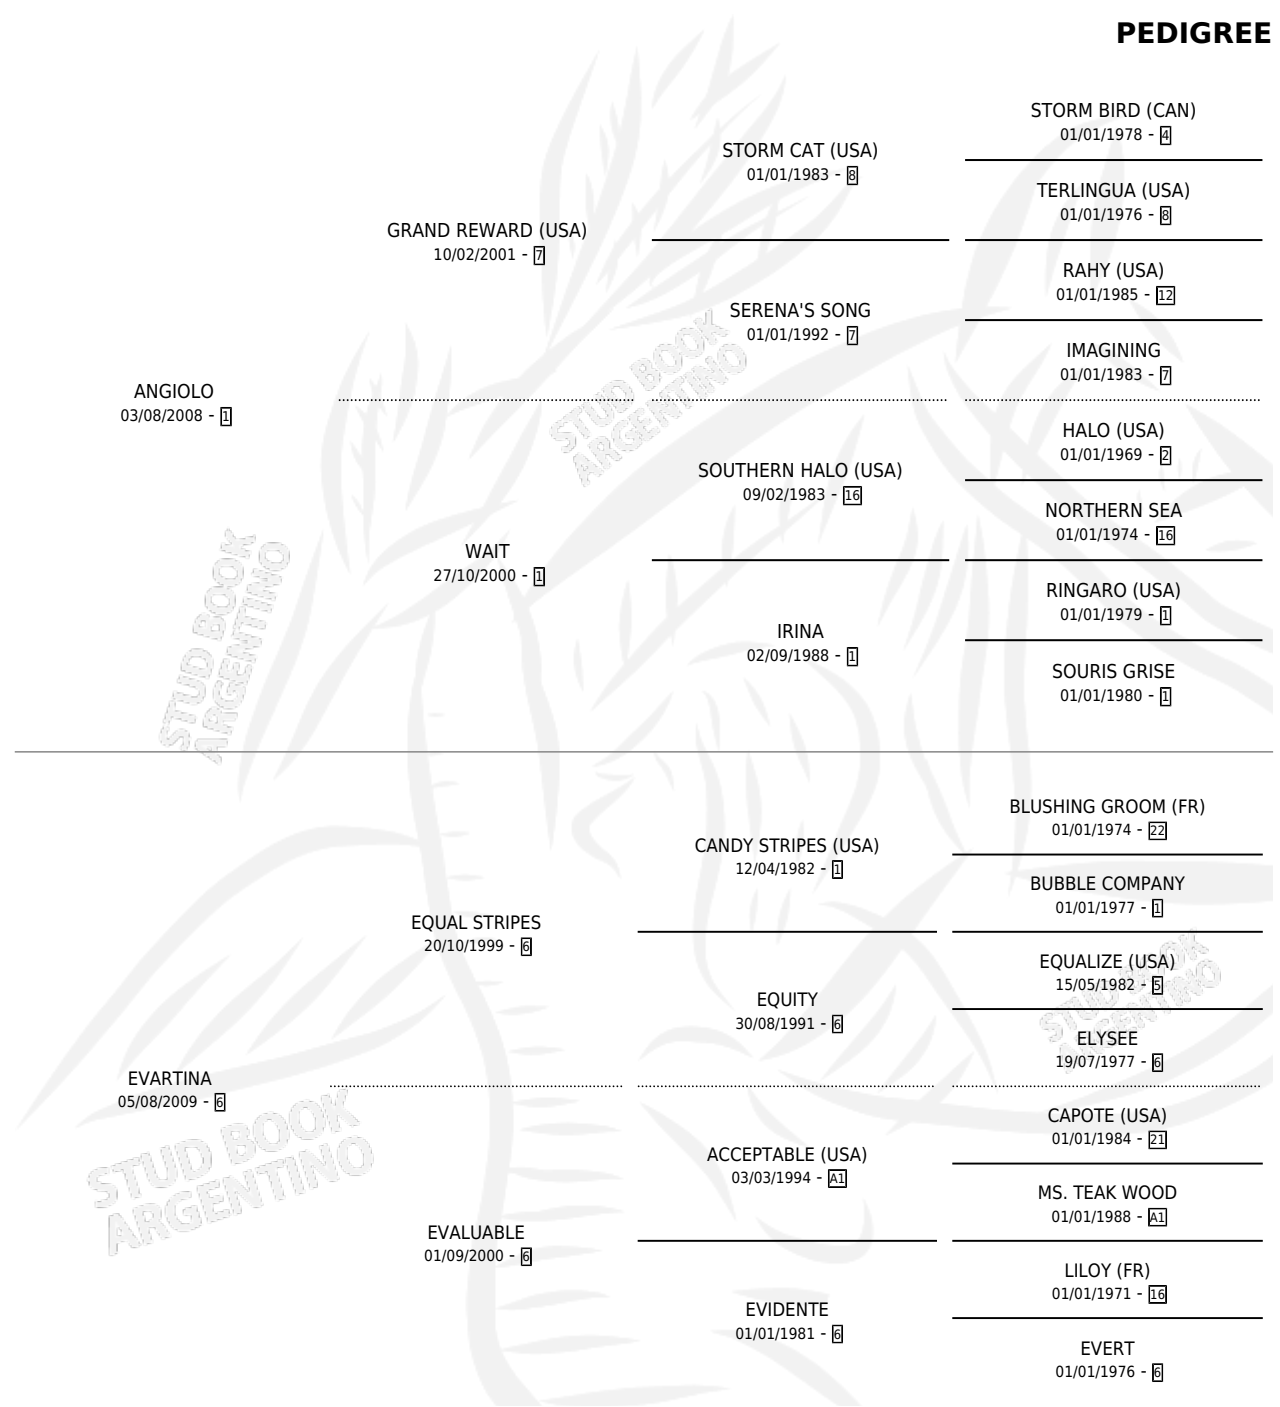

MARY CAMILLE

por ANGIOLO y EVARTINA por EQUAL STRIPES

Argentina · Hembra · Alazan · SP · 30/10/2014
Familia 6-f · Volumen 42

ESTADO

TIPIFICACIÓN SANGUÍNEA	X
TIPIFICACIÓN POR ADN	✓
PASAPORTE	✓
IDENTIFICACIÓN POR MICROCHIP	✓
REPRODUCTOR	X

Lugar de nacimiento: El Paraiso
Criador: Caligiuri Juan Jose Sucesion

PEDIGREE