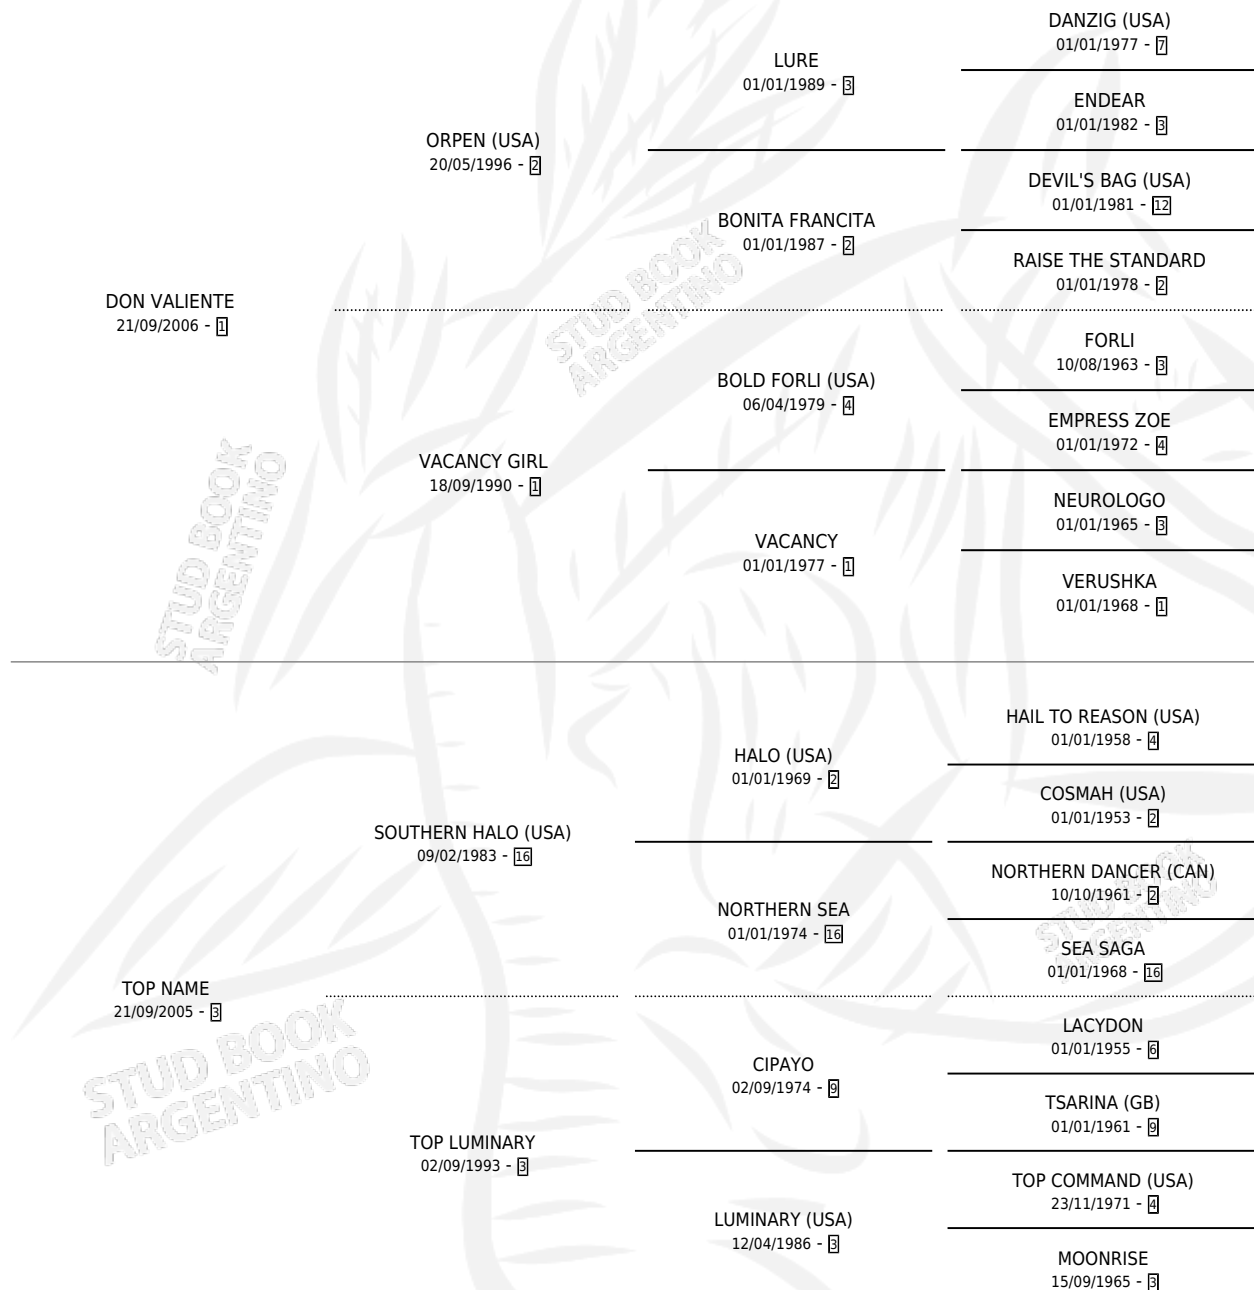

DREAMER'S BALL

por **DON VALIENTE** y **TOP NAME** por **SOUTHERN HALO (USA)**

Argentina · Macho · Zaino · SP · 19/10/2014
Familia 3-o · Volumen 42

ESTADO

TIPIFICACIÓN SANGUÍNEA	X
TIPIFICACIÓN POR ADN	✓
PASAPORTE	✓
IDENTIFICACIÓN POR MICROCHIP	✓
REPRODUCTOR	X

Lugar de nacimiento: El Paraiso
Criador: El Paraiso

PEDIGREE

CAMPAÑA

Solo carreras oficiales de Argentina

POR EDAD

EDAD	CC	1°	2°	3°	4°	5°	NP	CLC	CLG	CLCG1	CLGG1	IMPORTE	GANANCIA / CC
2 AÑOS	3	0	0	1	1	0	1	0	0	0	0	\$37,500	\$12,500
3 AÑOS	3	1	0	0	0	0	2	0	0	0	0	\$155,200	\$51,733
4 AÑOS	2	0	0	0	0	1	1	0	0	0	0	\$4,500	\$2,250
5 AÑOS	3	0	0	0	0	0	3	0	0	0	0	\$0	\$0
TOTALES	11	1	0	1	1	1	7	0	0	0	0	\$197,200	\$17,927
%		9.1%	0.0%	9.1%	9.1%	9.1%	63.6%	0.0%	0.0%	0.0%	0.0%		

Ganador en La Plata - \$197,200, a los 3 años.

POR DISTANCIA

HIPODROMO	CC	1°	2°	3°	4°	5°	NP	CLC	CLG	CLCG1	CLGG1	IMPORTE
PALERMO	6	0	0	1	1	0	4	0	0	0	0	\$37,500
1200 MTS	5	0	0	1	1	0	3	0	0	0	0	\$37,500
1000 MTS	1	0	0	0	0	0	1	0	0	0	0	\$0
SAN ISIDRO	3	0	0	0	0	1	2	0	0	0	0	\$4,500
1200 MTS	2	0	0	0	0	1	1	0	0	0	0	\$4,500
1000 MTS	1	0	0	0	0	0	1	0	0	0	0	\$0
LA PLATA	2	1	0	0	0	0	1	0	0	0	0	\$155,200
1200 MTS	2	1	0	0	0	0	1	0	0	0	0	\$155,200