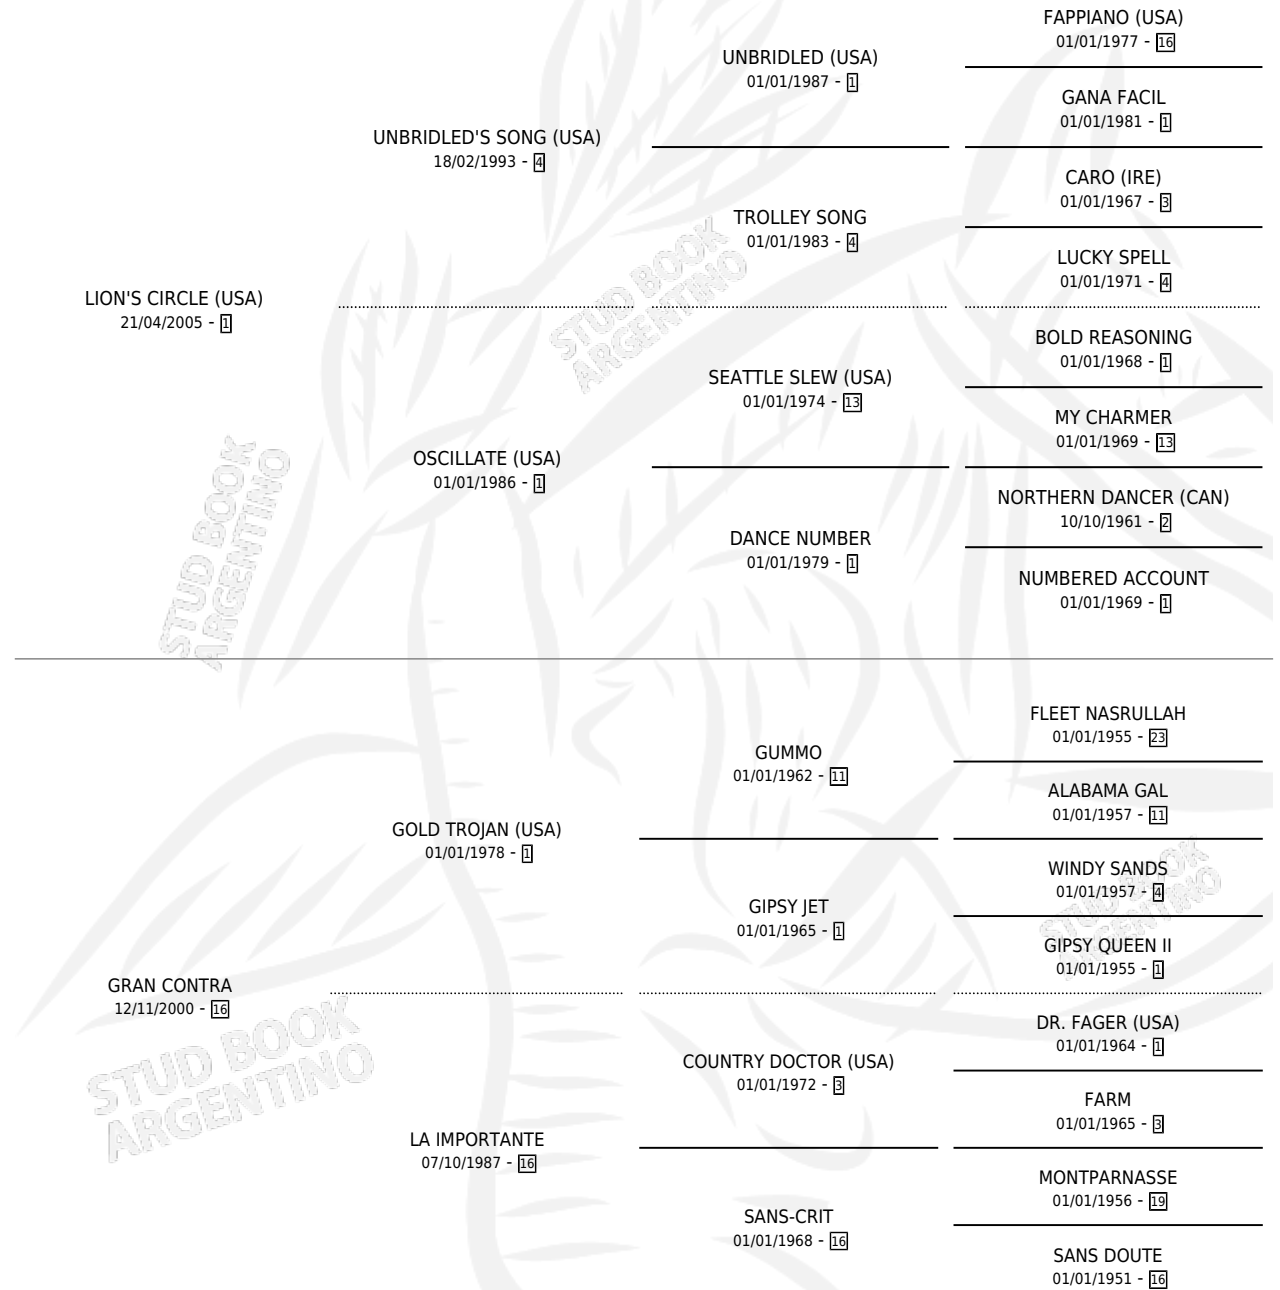

GRAN NOCHERA

por LION'S CIRCLE (USA) y GRAN CONTRA por GOLD TROJAN (USA)

Argentina · Hembra · Alazan · SP · 11/10/2014
Familia 16-e · Volumen 42

ESTADO

TIPIFICACIÓN SANGUÍNEA	X
TIPIFICACIÓN POR ADN	✓
PASAPORTE	✓
IDENTIFICACIÓN POR MICROCHIP	✓
REPRODUCTOR	X

Lugar de nacimiento: David
Criador: Vitullo Juan Carlos

PEDIGREE

CAMPAÑA

Solo carreras oficiales de Argentina

POR EDAD

EDAD	CC	1°	2°	3°	4°	5°	NP	CLC	CLG	CLCG1	CLGG1	IMPORTE	GANANCIA / CC
4 AÑOS	5	0	0	0	0	0	5	0	0	0	0	\$0	\$0
5 AÑOS	6	0	0	0	0	0	6	0	0	0	0	\$0	\$0
6 AÑOS	1	0	0	0	0	0	1	0	0	0	0	\$0	\$0
TOTALES	12	0	0	0	0	0	12	0	0	0	0	\$0	\$0
%		0.0%	0.0%	0.0%	0.0%	0.0%	100%	0.0%	0.0%	0.0%	0.0%		