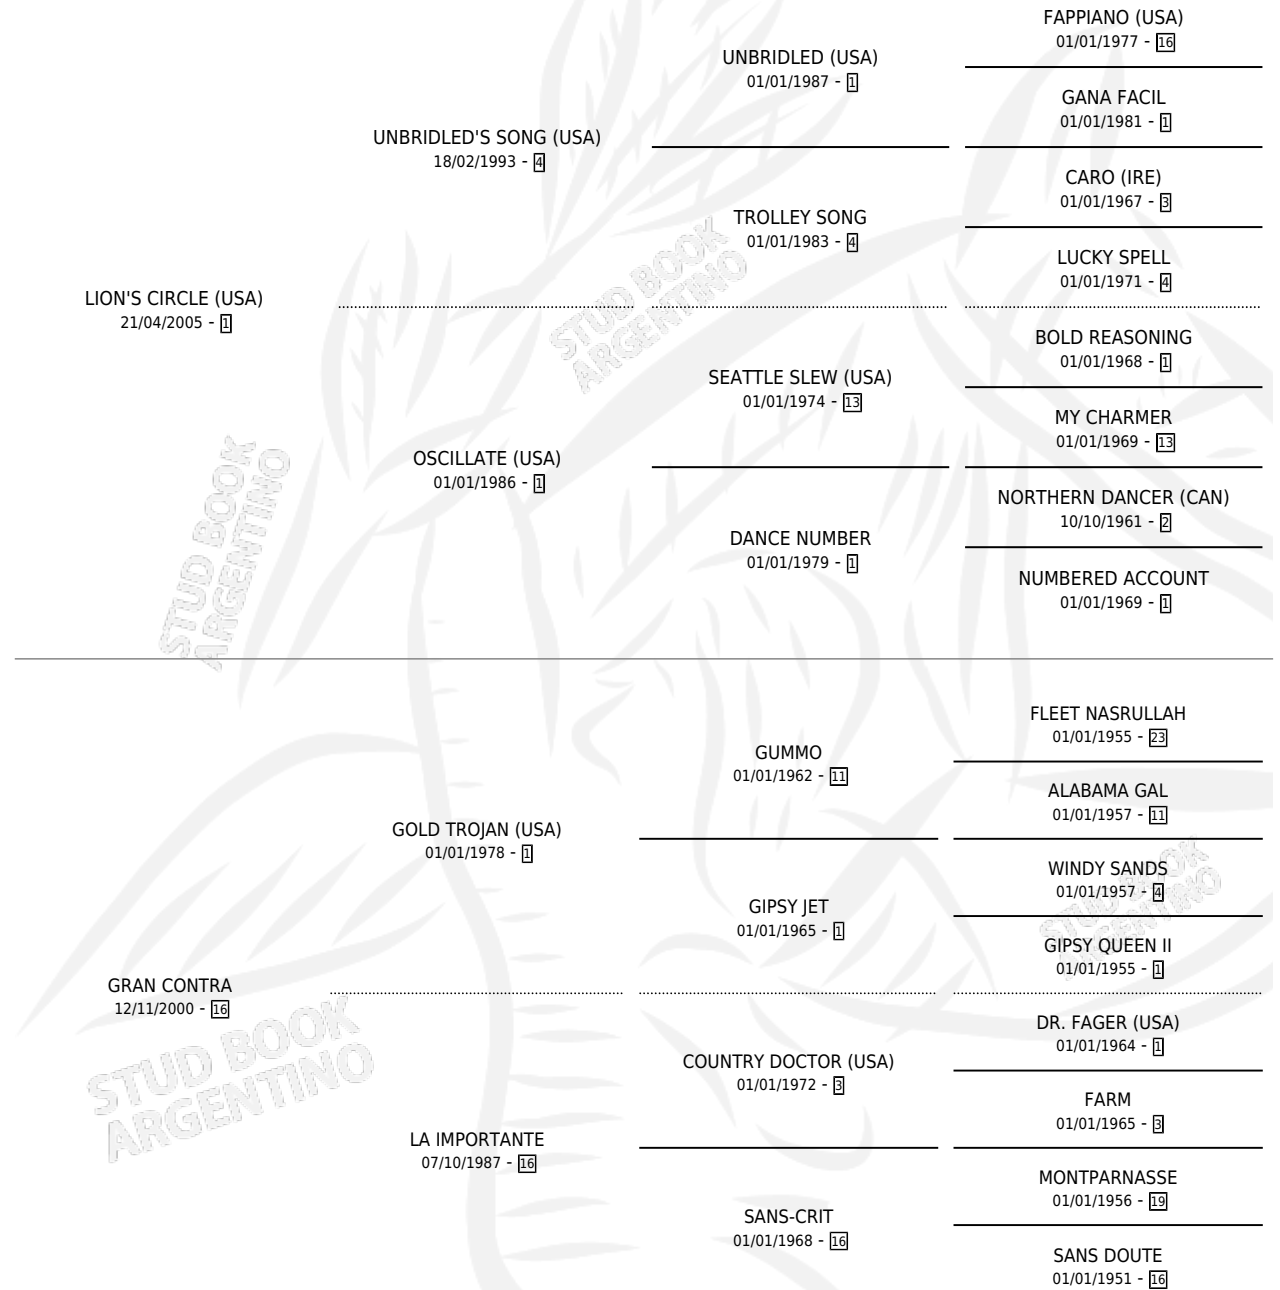

# GRAN NOCHERA

por LION'S CIRCLE (USA) y GRAN CONTRA por GOLD TROJAN (USA)

Argentina · Hembra · Alazan · SP · 11/10/2014  
Familia 16-e · Volumen 42

## ESTADO

TIPIFICACIÓN SANGUÍNEA	X
TIPIFICACIÓN POR ADN	✓
PASAPORTE	✓
IDENTIFICACIÓN POR MICROCHIP	✓
REPRODUCTOR	X

**Lugar de nacimiento:** David  
**Criador:** Vitullo Juan Carlos