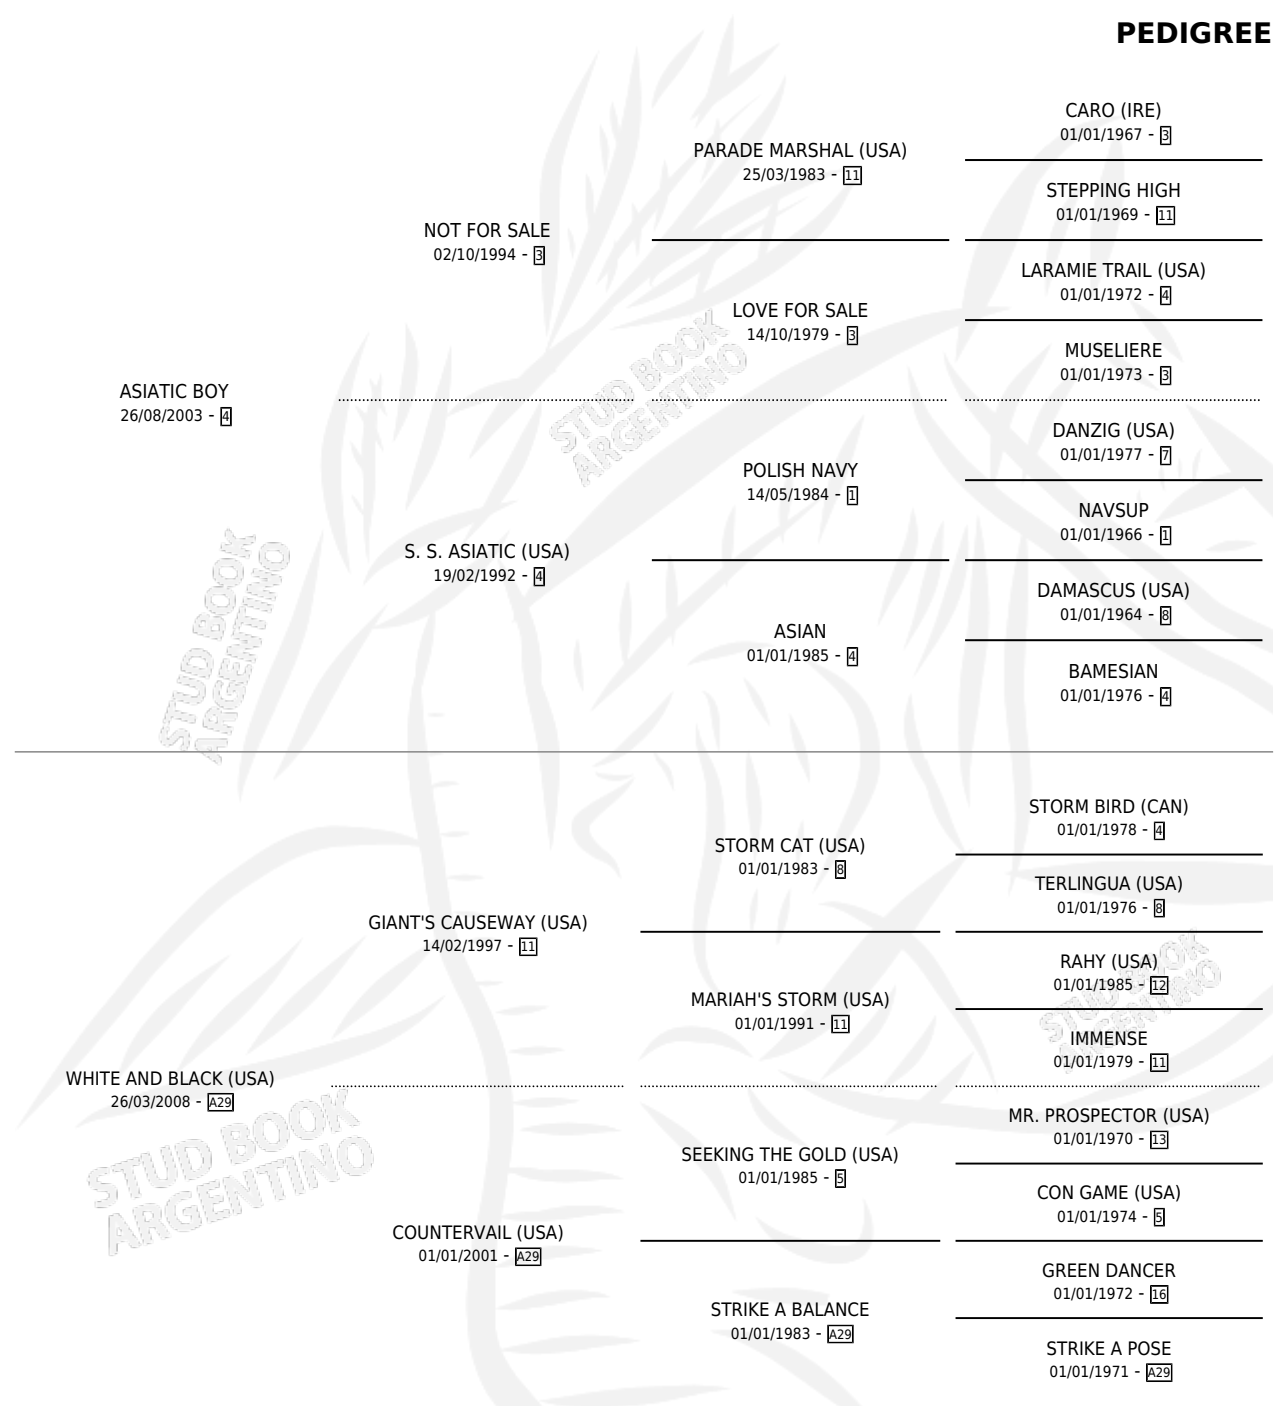

WALLAYS

por ASIATIC BOY y WHITE AND BLACK (USA) por GIANT'S CAUSEWAY (USA)

Argentina · Macho · Alazan · SP · 26/10/2014
Familia A29 · Volumen 42

ESTADO

TIPIFICACIÓN SANGUÍNEA	X
TIPIFICACIÓN POR ADN	✓
PASAPORTE	✓
IDENTIFICACIÓN POR MICROCHIP	✓
REPRODUCTOR	X

Lugar de nacimiento: Abolengo
Criador: Abolengo

PEDIGREE

CAMPAÑA

Solo carreras oficiales de Argentina

POR EDAD

EDAD	CC	1°	2°	3°	4°	5°	NP	CLC	CLG	CLCG1	CLGG1	IMPORTE	GANANCIA / CC
3 AÑOS	1	0	0	0	0	0	1	0	0	0	0	\$0	\$0
4 AÑOS	5	0	0	1	0	0	4	0	0	0	0	\$12,200	\$2,440
5 AÑOS	1	0	0	1	0	0	0	0	0	0	0	\$17,600	\$17,600
TOTALES	7	0	0	2	0	0	5	0	0	0	0	\$29,800	\$4,257
%		0.0%	0.0%	28.6%	0.0%	0.0%	71.4%	0.0%	0.0%	0.0%	0.0%		