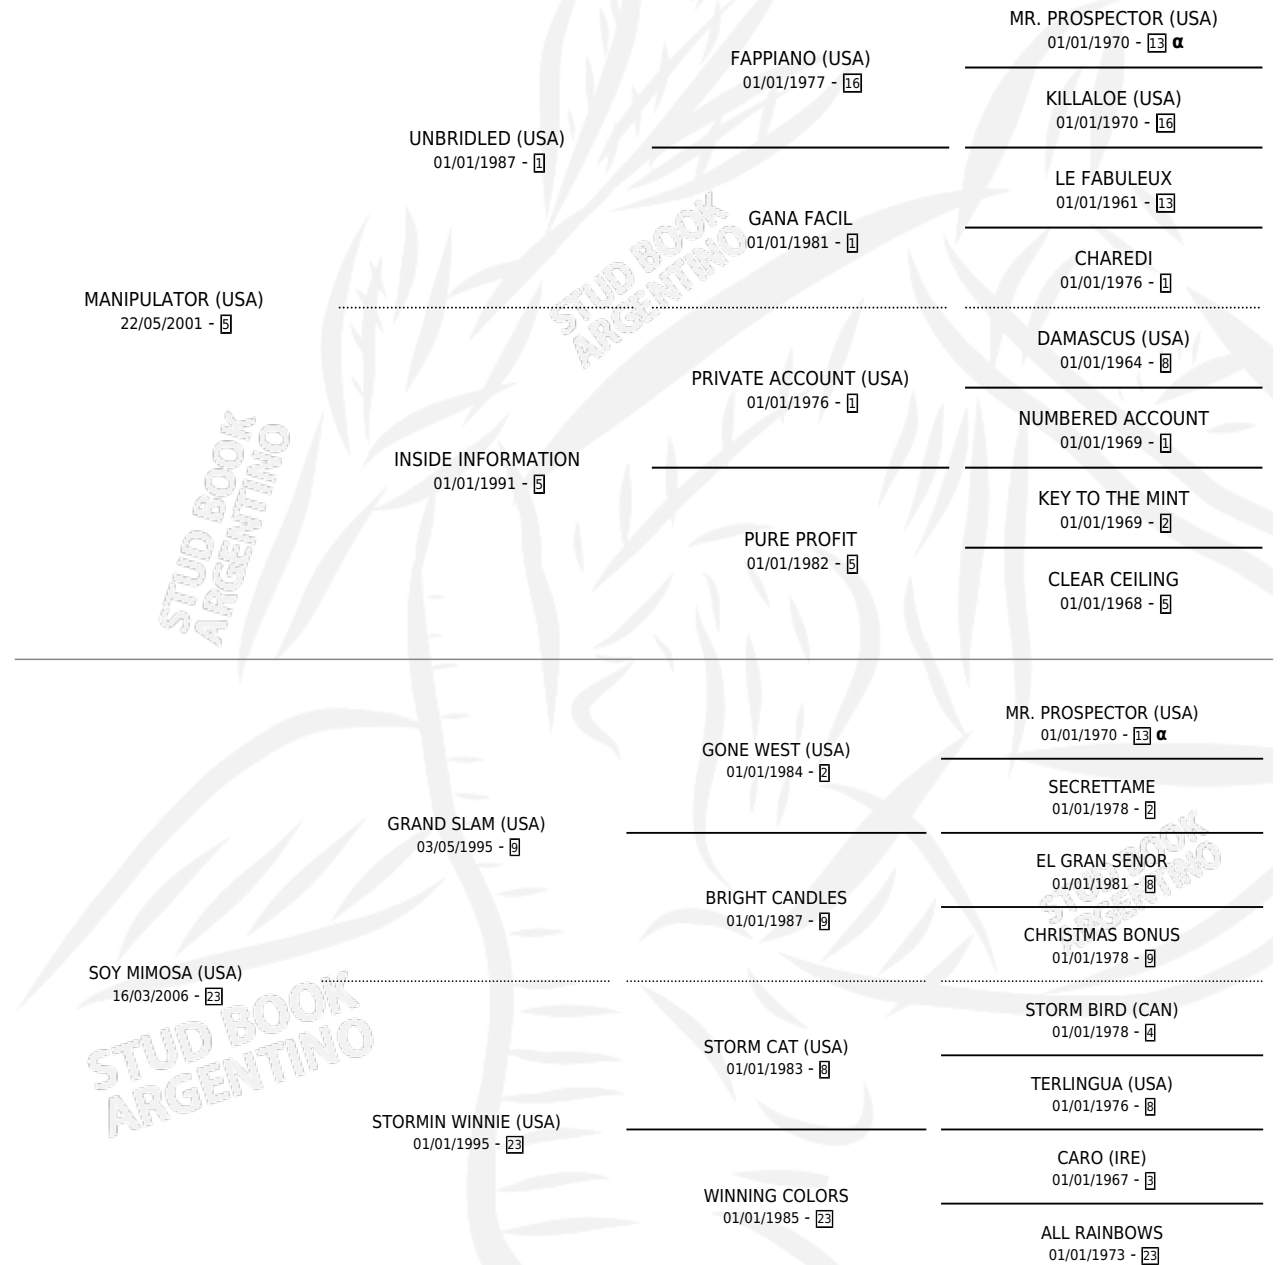

SADHUS

por **MANIPULATOR (USA)** y **SOY MIMOSA (USA)** por **GRAND SLAM (USA)**

Argentina · Macho · Zaino · SP · 11/10/2014
Familia 23-b · Volumen 42

ESTADO

TIPIFICACIÓN SANGUÍNEA	X
TIPIFICACIÓN POR ADN	✓
PASAPORTE	✓
IDENTIFICACIÓN POR MICROCHIP	✓
REPRODUCTOR	X

Lugar de nacimiento: La Pasion
Criador: La Pasion

PEDIGREE

INBREEDING : α

CAMPAÑA

Solo carreras oficiales de Argentina

POR EDAD

EDAD	CC	1°	2°	3°	4°	5°	NP	CLC	CLG	CLCG1	CLGG1	IMPORTE	GANANCIA / CC
3 AÑOS	2	2	0	0	0	0	0	0	0	0	0	\$201,600	\$100,800
4 AÑOS	5	2	0	1	2	0	0	0	0	0	0	\$297,830	\$59,566
5 AÑOS	2	0	1	0	0	0	1	1	0	0	0	\$96,000	\$48,000
6 AÑOS	8	2	5	0	1	0	0	0	0	0	0	\$388,000	\$48,500
TOTALES	17	6	6	1	3	0	1	1	0	0	0	\$983,430	\$57,849
%		35.3%	35.3%	5.9%	17.6%	0.0%	5.9%	5.9%	0.0%	0.0%	0.0%		