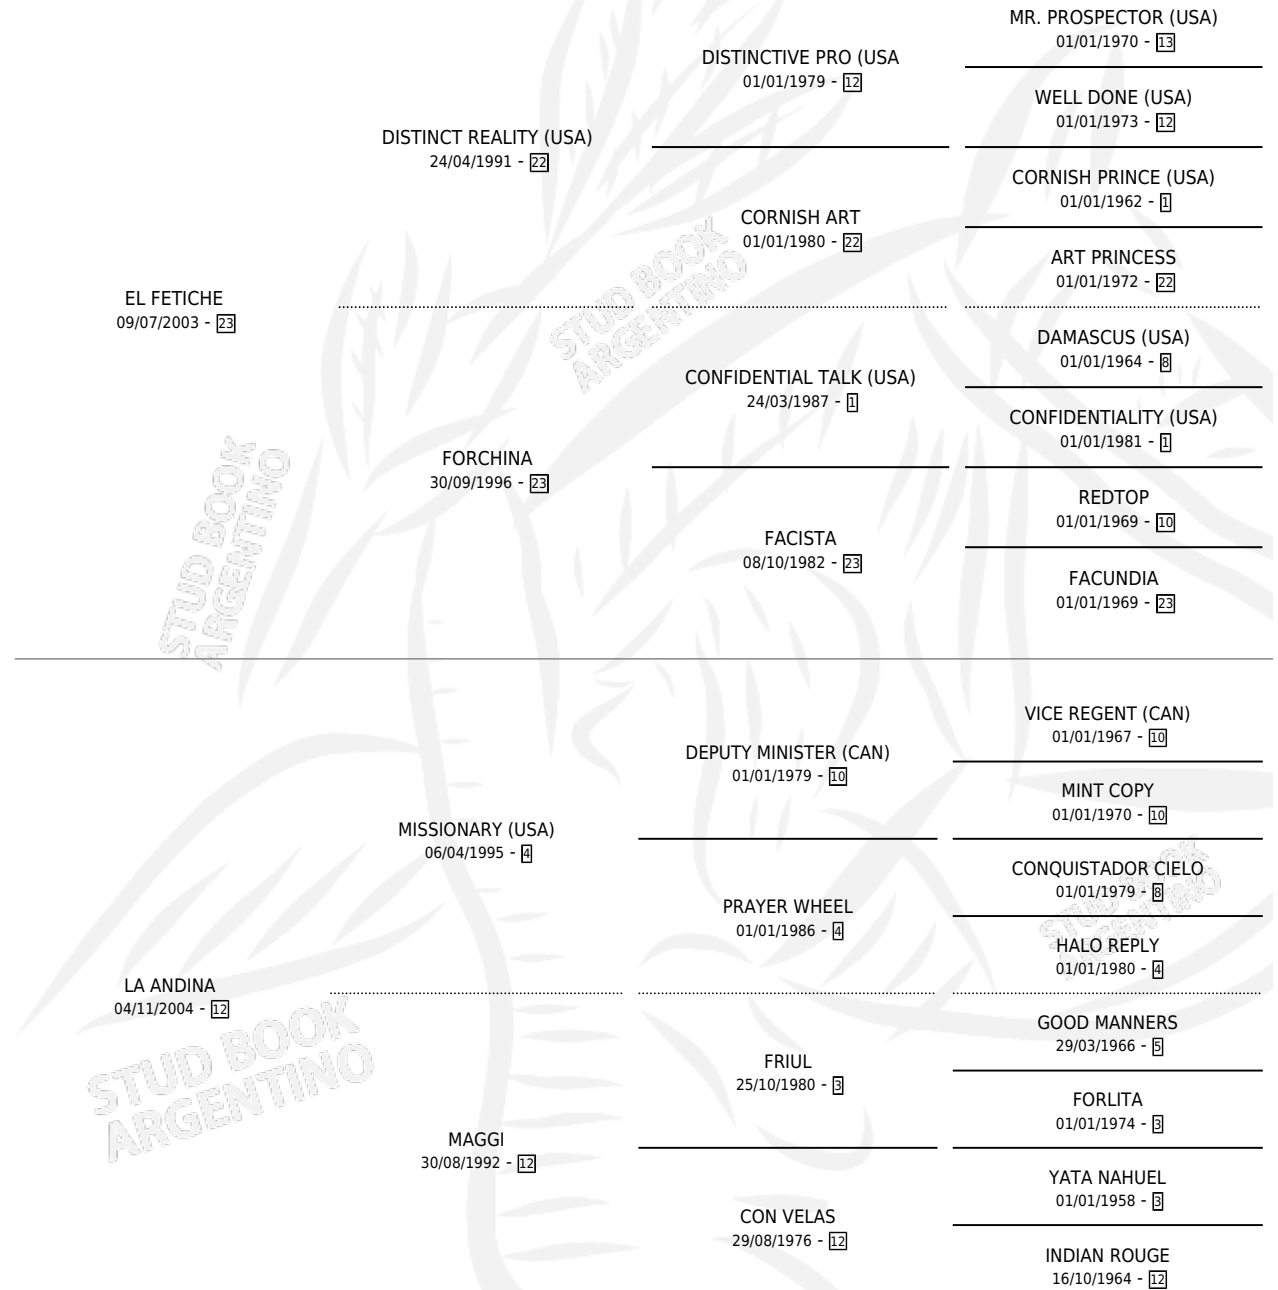

LUNATICO CUSH

por EL FETICHE y LA ANDINA por MISSIONARY (USA)

Argentina · Macho · Zaino · SP · 22/10/2014
Familia 12-d · Volumen 42

ESTADO

TIPIFICACIÓN SANGUÍNEA	X
TIPIFICACIÓN POR ADN	X
PASAPORTE	X
IDENTIFICACIÓN POR MICROCHIP	X
REPRODUCTOR	X

Lugar de nacimiento: Indio Rico

Criador: Indio Rico

PEDIGREE

LUNATICO CUSH

Datos oficiales del Stud Book Argentino

Documento generado el 15/05/2026

studbook.org.ar