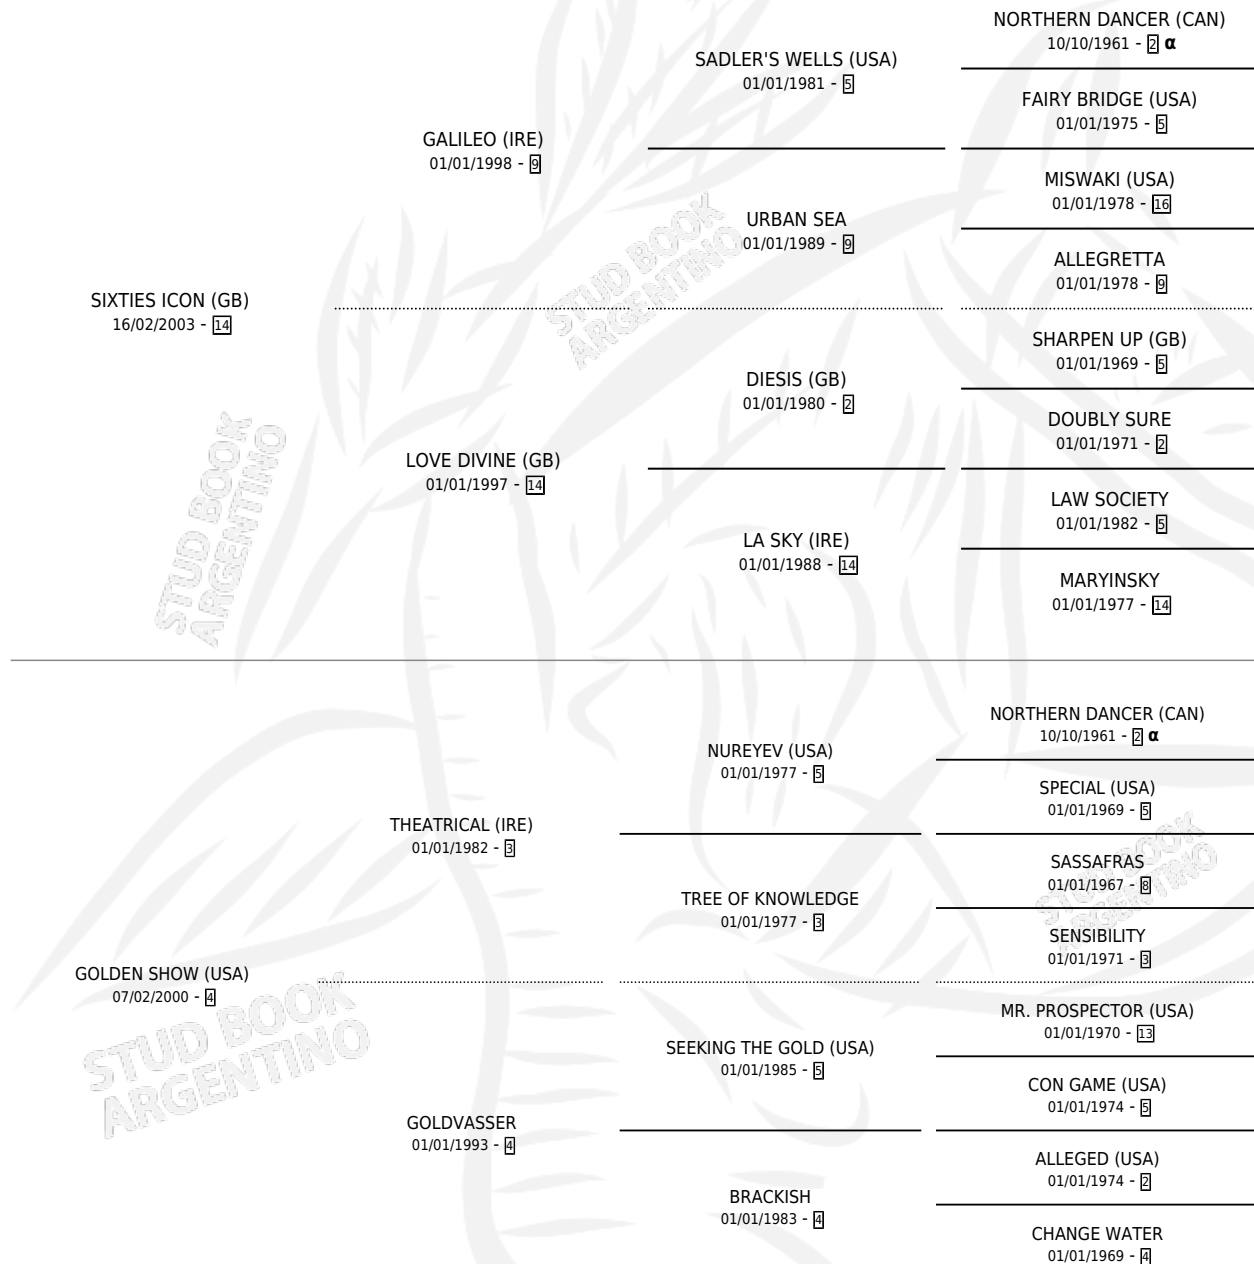

GRAN BACALAO

por **SIXTIES ICON (GB)** y **GOLDEN SHOW (USA)** por
THEATRICAL (IRE)

Argentina · Macho · Zaino · SP · 17/10/2014
Familia 4-m · Volumen 42

ESTADO

TIPIFICACIÓN SANGUÍNEA	X
TIPIFICACIÓN POR ADN	✓
PASAPORTE	✓
IDENTIFICACIÓN POR MICROCHIP	✓
REPRODUCTOR	X

Lugar de nacimiento: La Pasion
Criador: La Pasion

PEDIGREE

INBREEDING : α

CAMPAÑA

Solo carreras oficiales de Argentina

POR EDAD

EDAD	CC	1°	2°	3°	4°	5°	NP	CLC	CLG	CLCG1	CLGG1	IMPORTE	GANANCIA / CC
3 AÑOS	1	0	0	0	0	0	1	0	0	0	0	\$0	\$0
4 AÑOS	7	0	0	0	0	0	7	0	0	0	0	\$0	\$0
5 AÑOS	3	0	0	1	0	1	1	0	0	0	0	\$24,800	\$8,267
TOTALES	11	0	0	1	0	1	9	0	0	0	0	\$24,800	\$2,255
%		0.0%	0.0%	9.1%	0.0%	9.1%	81.8%	0.0%	0.0%	0.0%	0.0%		

Placés en La Plata en 11 carreras disputadas.

POR DISTANCIA

HIPODROMO	CC	1°	2°	3°	4°	5°	NP	CLC	CLG	CLCG1	CLGG1	IMPORTE
LA PLATA	7	0	0	1	0	1	5	0	0	0	0	\$24,800
1700 MTS	1	0	0	0	0	0	1	0	0	0	0	\$0
2000 MTS	1	0	0	1	0	0	0	0	0	0	0	\$18,000
1600 MTS	1	0	0	0	0	1	0	0	0	0	0	\$6,800
1500 MTS	2	0	0	0	0	0	2	0	0	0	0	\$0
1300 MTS	1	0	0	0	0	0	1	0	0	0	0	\$0
1400 MTS	1	0	0	0	0	0	1	0	0	0	0	\$0
SAN ISIDRO	4	0	0	0	0	0	4	0	0	0	0	\$0
1200 MTS	1	0	0	0	0	0	1	0	0	0	0	\$0
1600 MTS	3	0	0	0	0	0	3	0	0	0	0	\$0