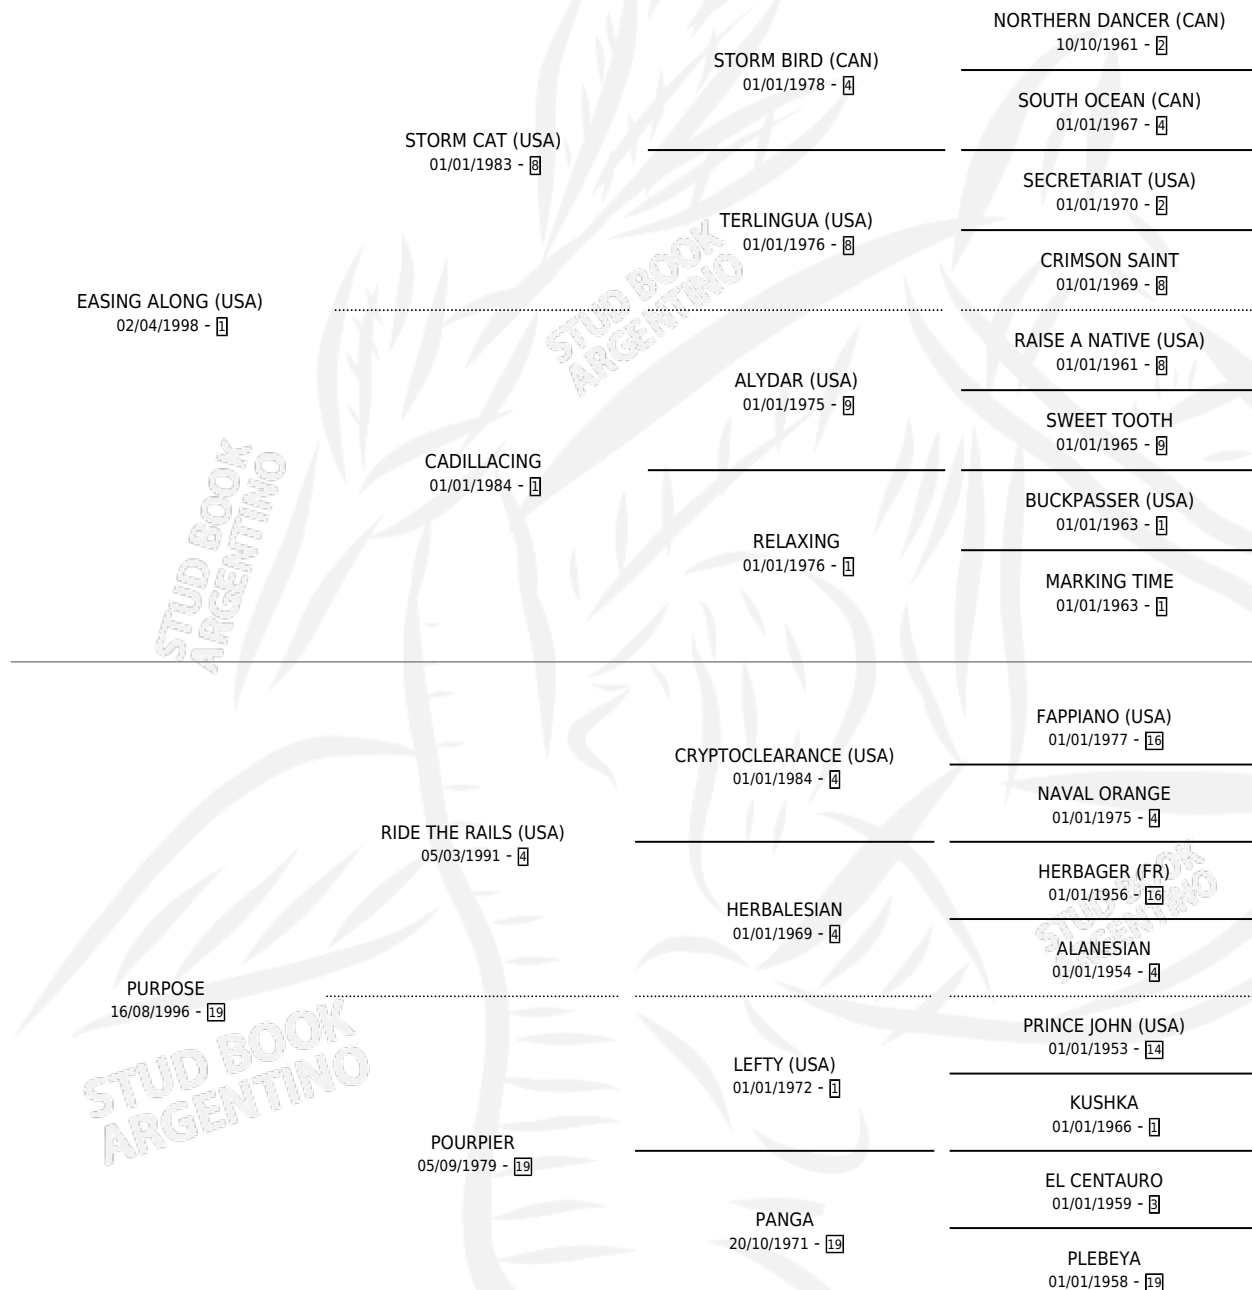

PURPURINE

por **EASING ALONG (USA)** y **PURPOSE** por **RIDE THE RAILS (USA)**

Argentina · Hembra · Zaino · SP · 22/10/2014
Familia 19-c · Volumen 42

ESTADO

TIPIFICACIÓN SANGUÍNEA	X
TIPIFICACIÓN POR ADN	✓
PASAPORTE	✓
IDENTIFICACIÓN POR MICROCHIP	✓
REPRODUCTOR	✓

Lugar de nacimiento: La Pasion
Criador: La Pasion

~

HIJOS

	MACHOS	HEMBRAS
4 NACIERON	3	1
3 CORRIERON	3	0
2 GANARON	2	0
0 GANADORES CL	0 GANADORES GR	0 GANADORES G1

PEDIGREE

CAMPAÑA

Solo carreras oficiales de Argentina