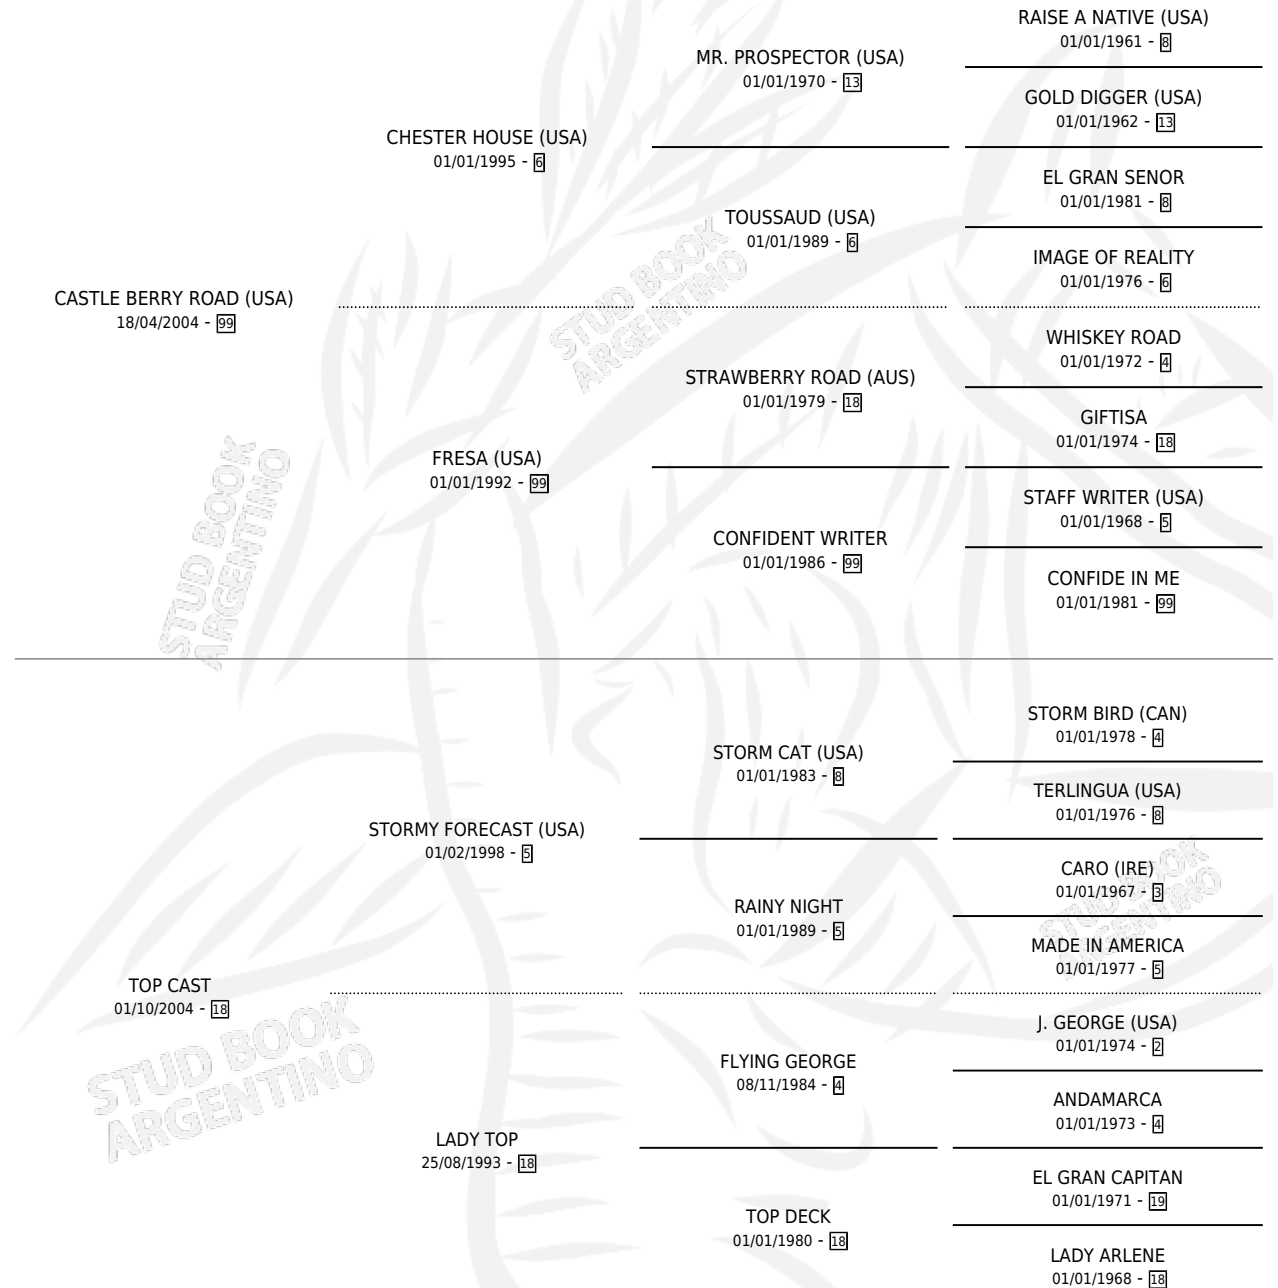

BERRY TOP ROAD

por **CASTLE BERRY ROAD (USA)** y **TOP CAST** por **STORMY FORECAST (USA)**

Argentina · Hembra · Zaino · SP · 09/10/2014
Familia 18-a · Volumen 42

ESTADO

TIPIFICACIÓN SANGUÍNEA	X
TIPIFICACIÓN POR ADN	X
PASAPORTE	X
IDENTIFICACIÓN POR MICROCHIP	X
REPRODUCTOR	X

Lugar de nacimiento: Los Nogales

Criador: Los Nogales

PEDIGREE

BERRY TOP ROAD

Datos oficiales del Stud Book Argentino

Documento generado el 10/05/2026

studbook.org.ar