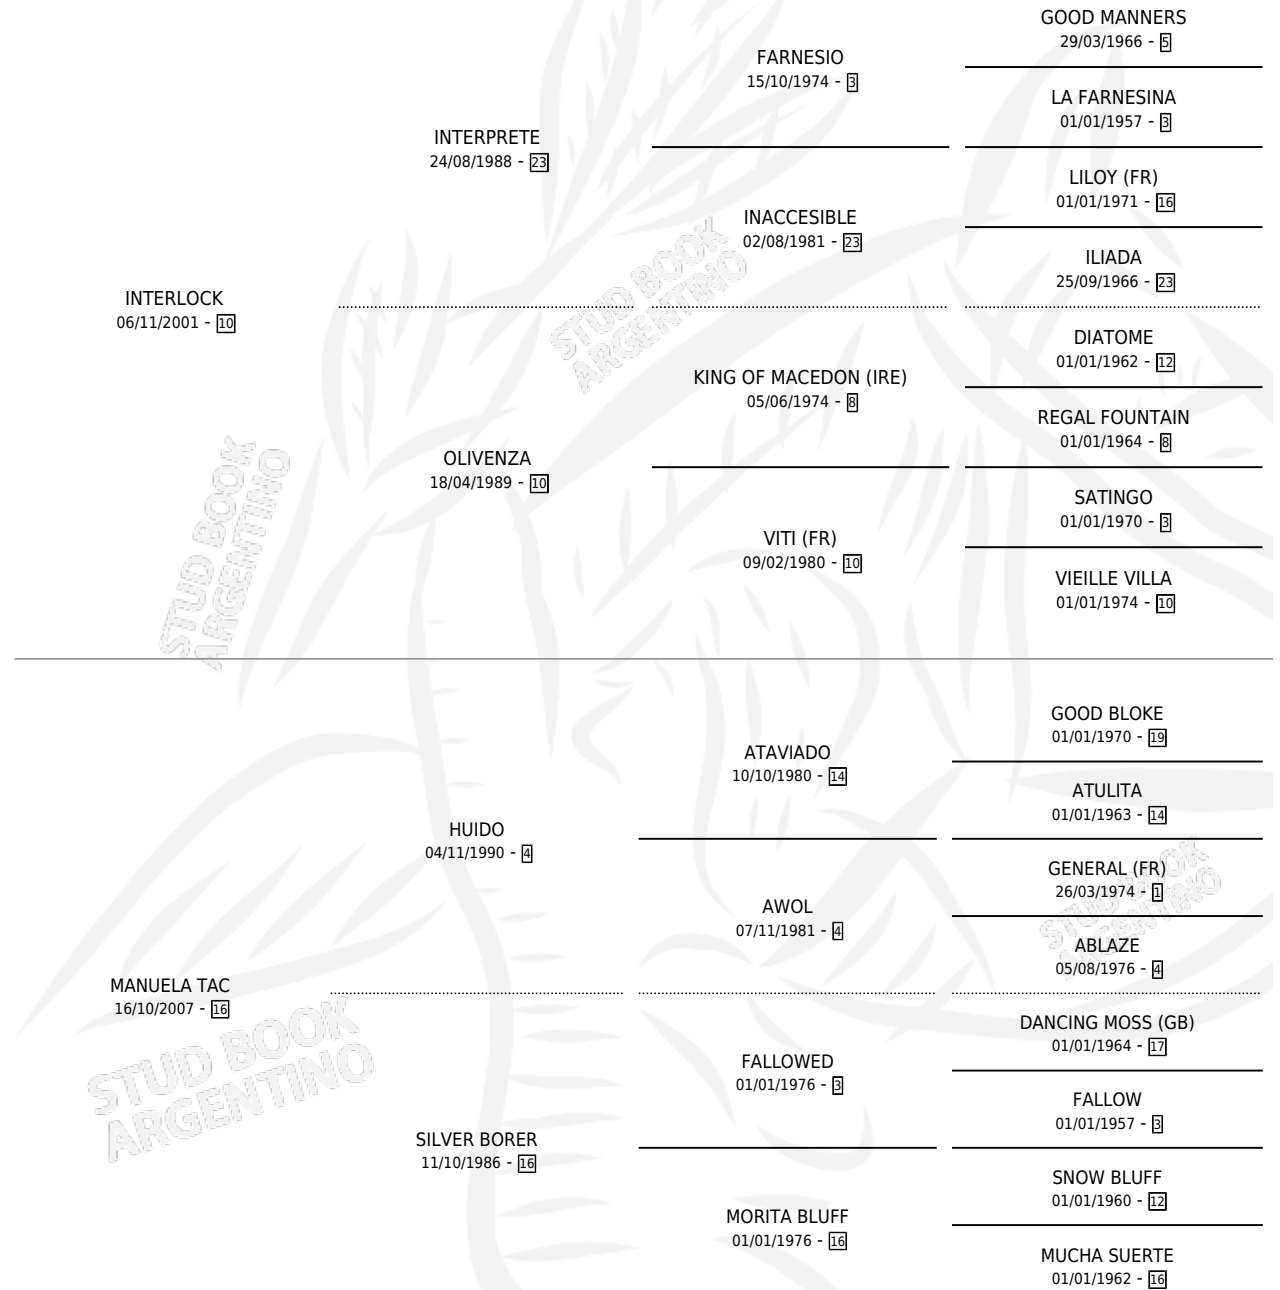

EL NONI

por INTERLOCK y MANUELA TAC por HUIDO

Argentina · Macho · Zaino · SP · 16/09/2014
Familia 16 · Volumen 42

ESTADO

TIPIFICACIÓN SANGUÍNEA	X
TIPIFICACIÓN POR ADN	X
PASAPORTE	X
IDENTIFICACIÓN POR MICROCHIP	X
REPRODUCTOR	X

Lugar de nacimiento: Mi Pobre Angelito

Criador: Mi Pobre Angelito

PEDIGREE

EL NONI

Datos oficiales del Stud Book Argentino

Documento generado el 02/05/2026

studbook.org.ar