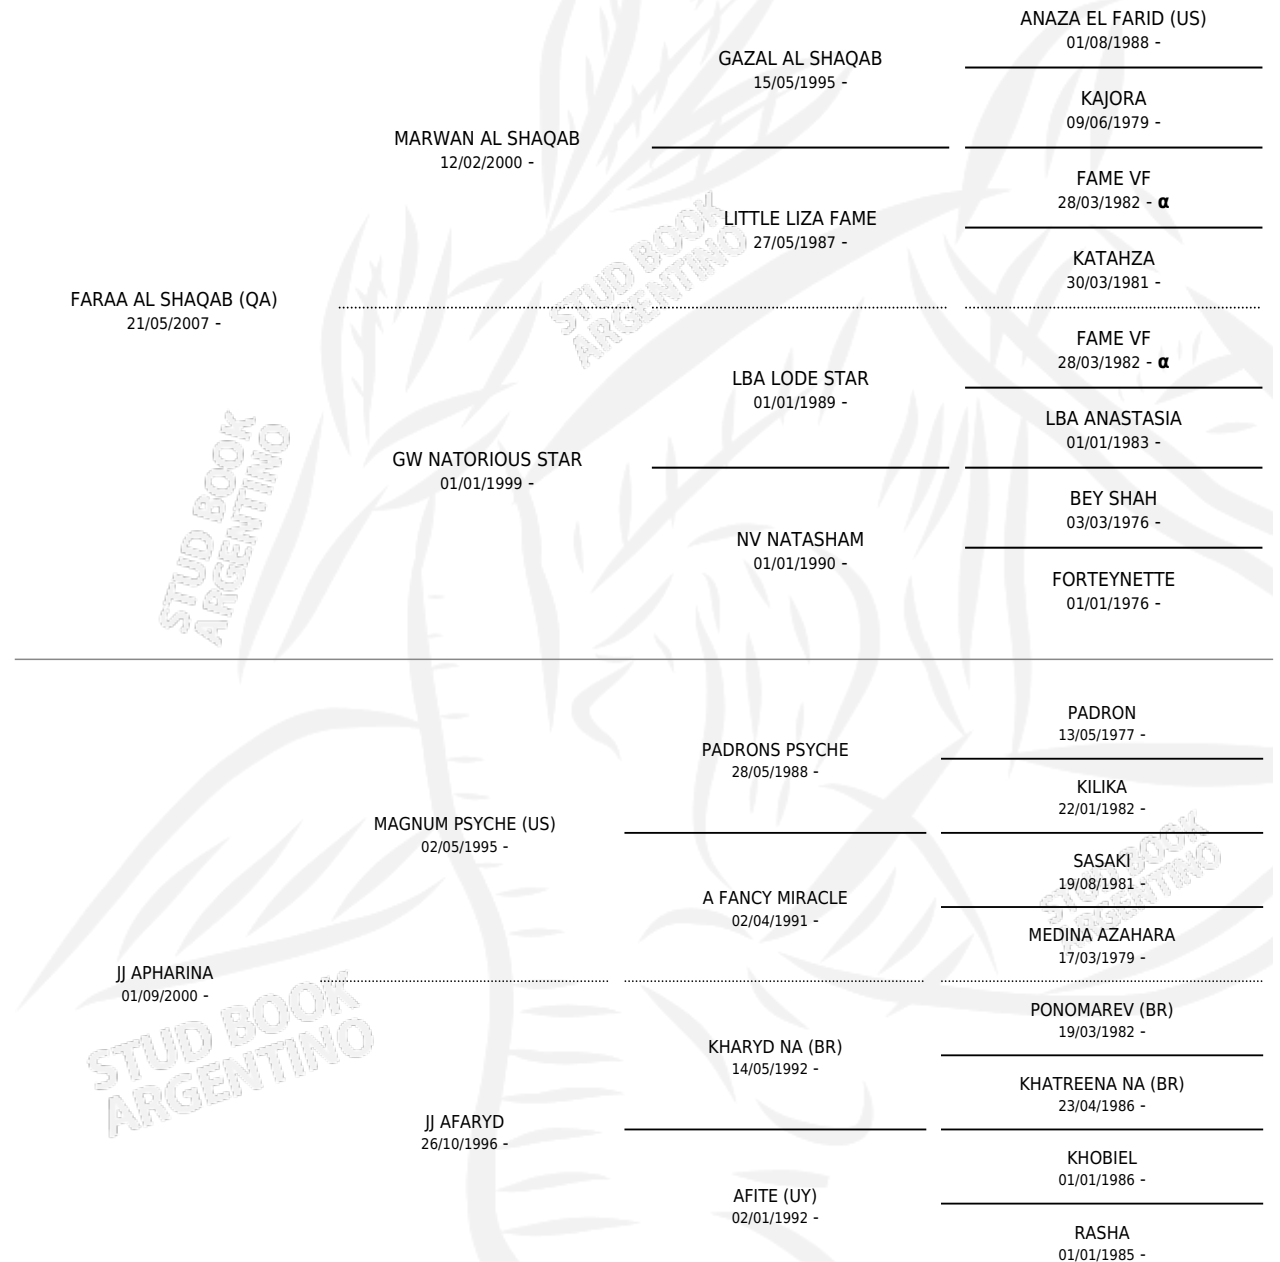

JJ APHARO

por FARAA AL SHAQAB (QA) y JJ APHARINA por MAGNUM PSYCHE (US)

Argentina · Macho · Tordillo · AP · 12/10/2014
Familia · Volumen 42

ESTADO

TIPIFICACIÓN SANGUÍNEA	X
TIPIFICACIÓN POR ADN	✓
PASAPORTE	✓
IDENTIFICACIÓN POR MICROCHIP	X
REPRODUCTOR	X

Lugar de nacimiento: Mayed
Criador: Mayed

PEDIGREE

INBREEDING : α

JJ APHARO

Datos oficiales del Stud Book Argentino

Documento generado el 11/05/2026

studbook.org.ar