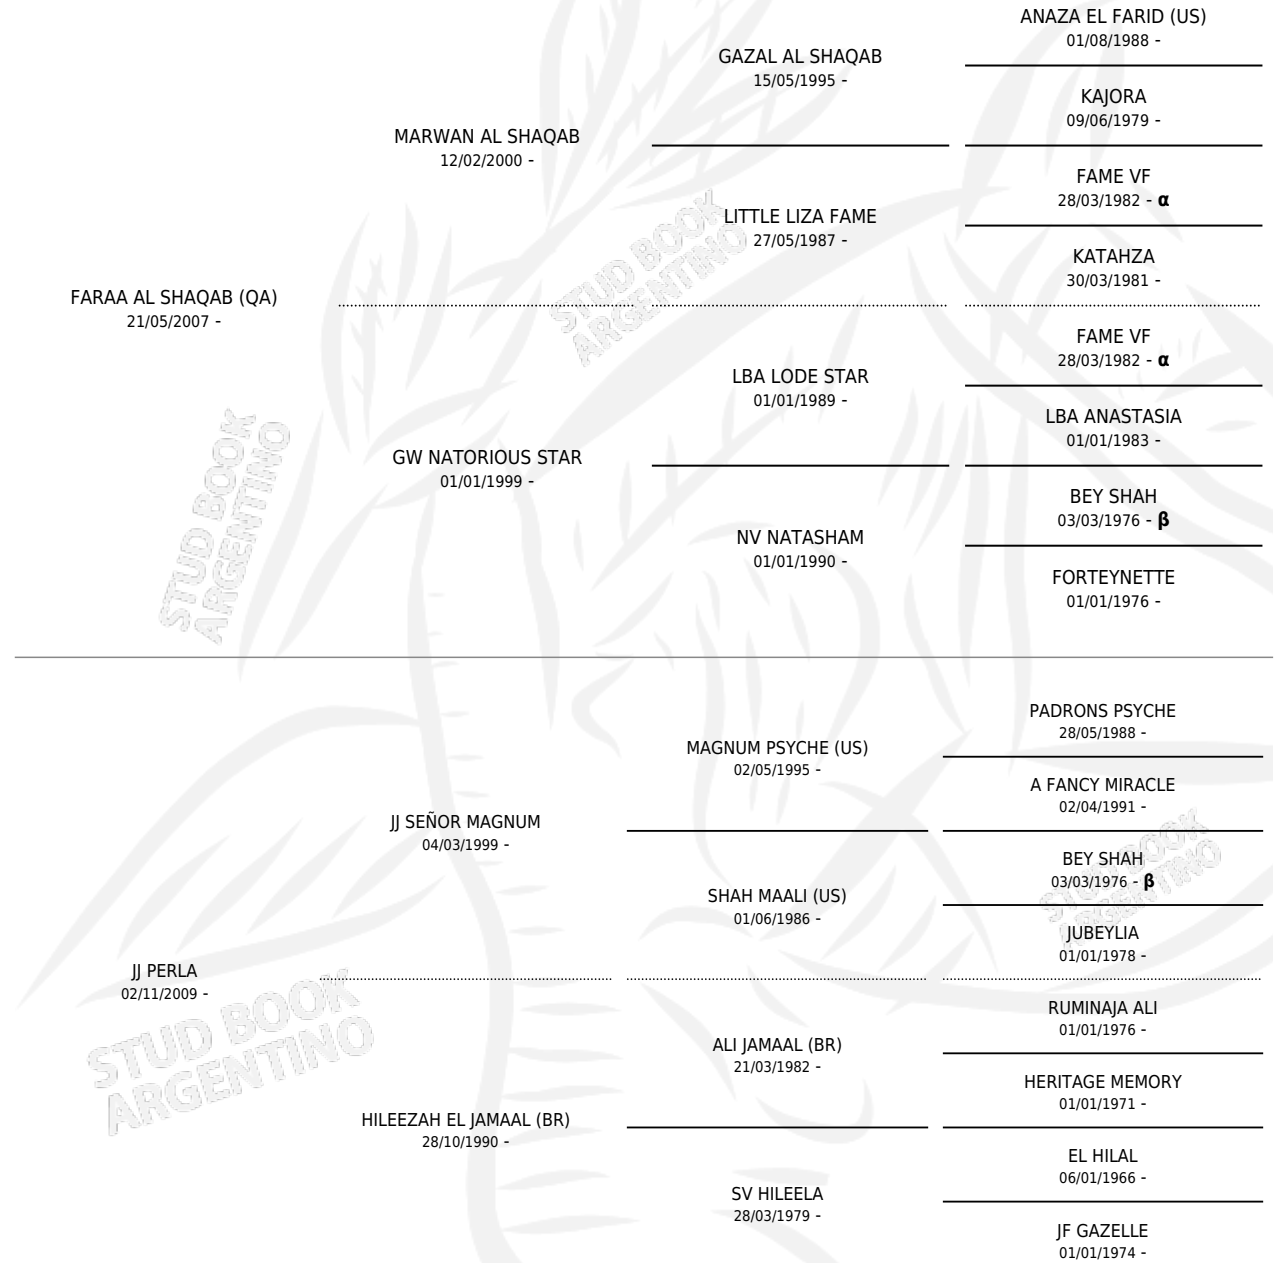

JJ PELLADO

por FARAA AL SHAQAB (QA) y JJ PERLA por JJ SEÑOR MAGNUM

Argentina · Macho · Alazan · AP · 25/10/2014
Familia · Volumen 42

ESTADO

TIPIFICACIÓN SANGUÍNEA	X
TIPIFICACIÓN POR ADN	X
PASAPORTE	X
IDENTIFICACIÓN POR MICROCHIP	X
REPRODUCTOR	X

Lugar de nacimiento: Mayed
Criador: Mayed

PEDIGREE

INBREEDING : α, β

JJ PELLADO

Datos oficiales del Stud Book Argentino

Documento generado el 09/05/2026

studbook.org.ar