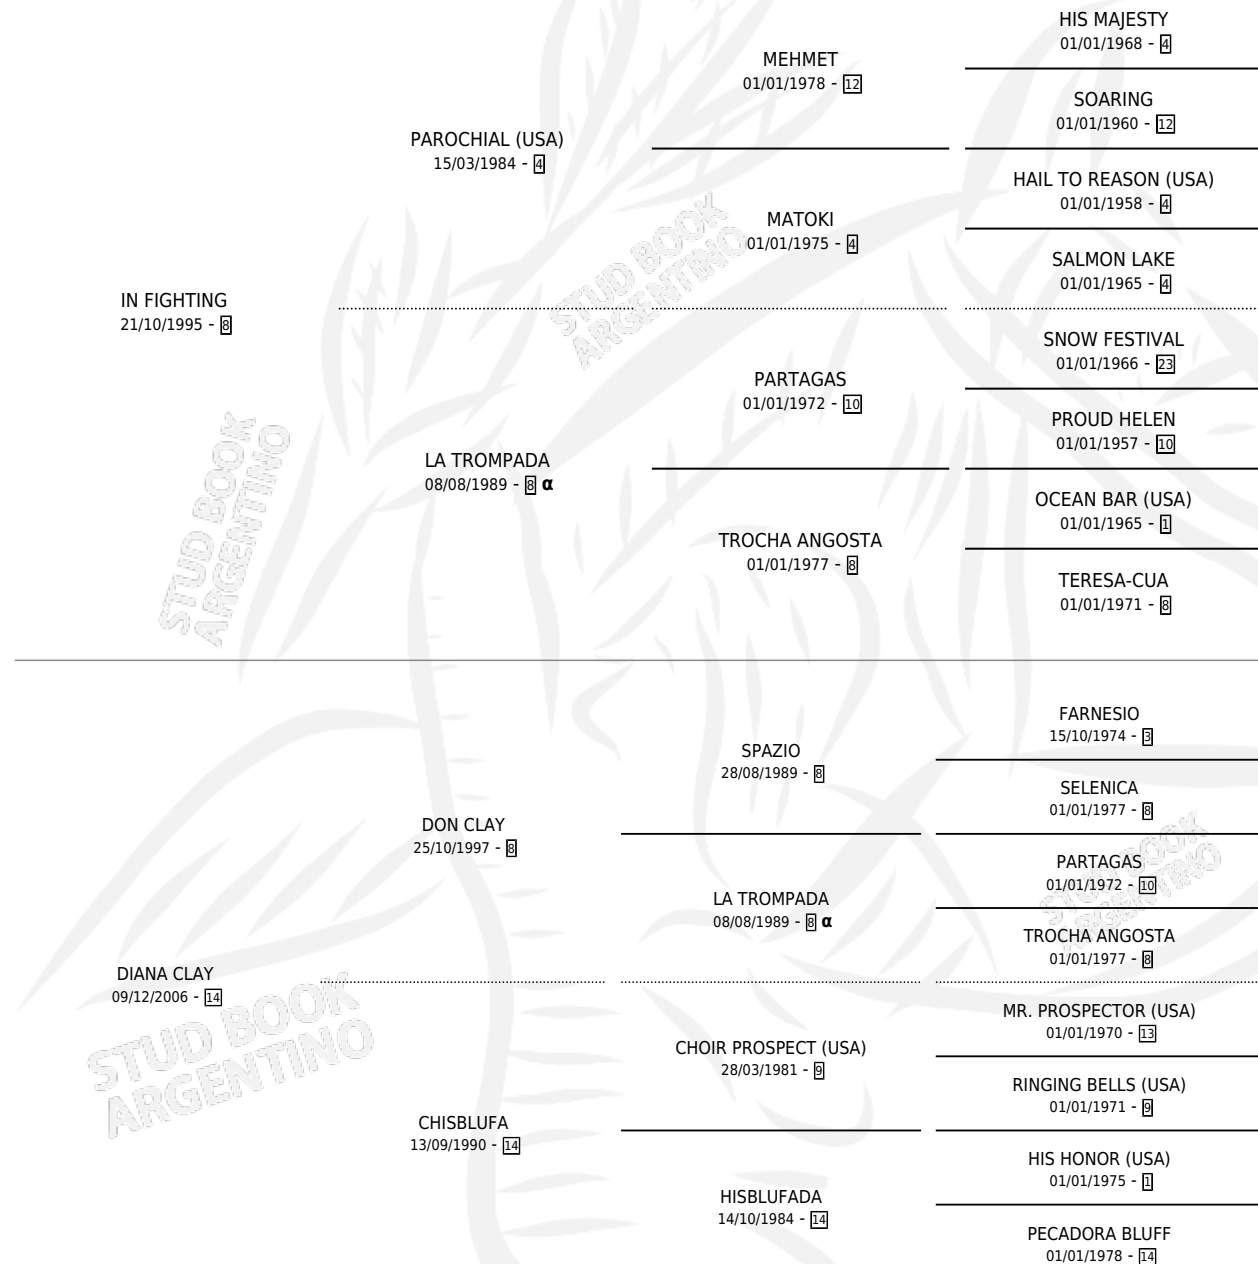

JUANA INF

por IN FIGHTING y DIANA CLAY por DON CLAY

Argentina · Hembra · Alazan · SP · 26/10/2014
Familia 14 · Volumen 42

ESTADO

TIPIFICACIÓN SANGUÍNEA	X
TIPIFICACIÓN POR ADN	X
PASAPORTE	X
IDENTIFICACIÓN POR MICROCHIP	X
REPRODUCTOR	X

Lugar de nacimiento: Martincho

Criador: Martincho

PEDIGREE

INBREEDING : α

JUANA INF

Datos oficiales del Stud Book Argentino

Documento generado el 06/05/2026

studbook.org.ar