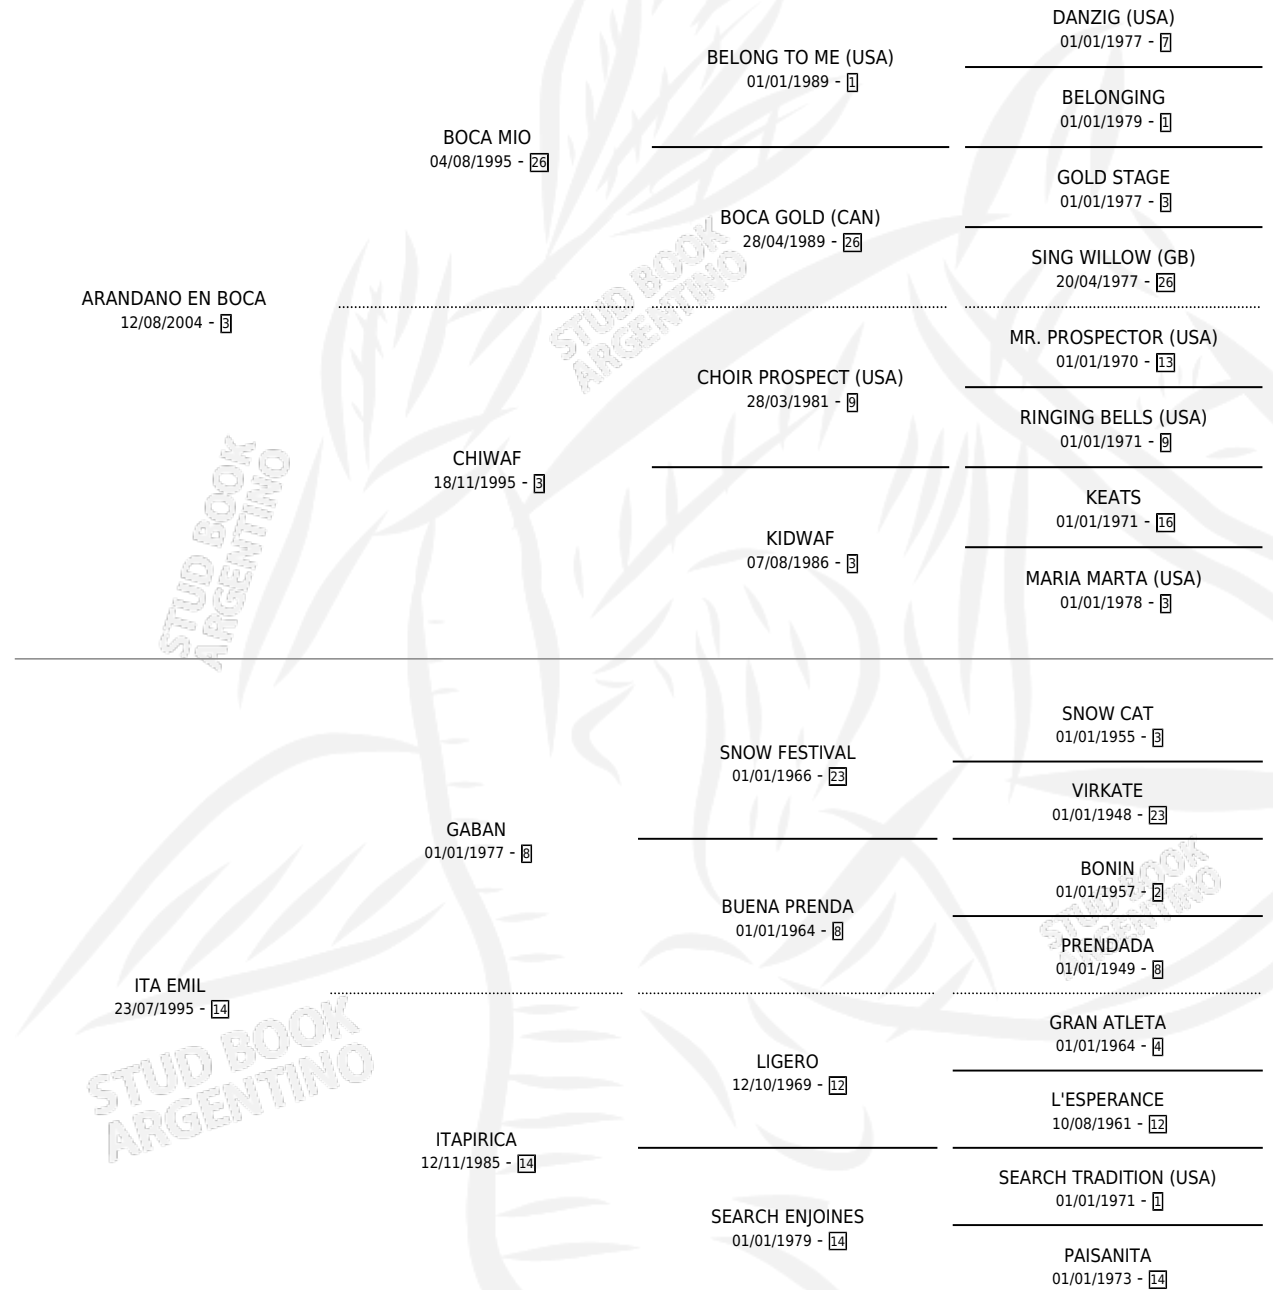

E MARIA MAGDALENA

por ARANDANO EN BOCA y ITA EMIL por GABAN

Argentina · Hembra · Zaino · SP · 25/10/2014
Familia 14 · Volumen 42

ESTADO

TIPIFICACIÓN SANGUÍNEA	X
TIPIFICACIÓN POR ADN	✓
PASAPORTE	✓
IDENTIFICACIÓN POR MICROCHIP	✓
REPRODUCTOR	X

Lugar de nacimiento: Alborada

Criador: Barale Enrique

PEDIGREE

CAMPAÑA

Solo carreras oficiales de Argentina

POR EDAD

EDAD	CC	1°	2°	3°	4°	5°	NP	CLC	CLG	CLCG1	CLGG1	IMPORTE	GANANCIA / CC
2 AÑOS	2	0	0	0	0	0	2	1	0	0	0	\$0	\$0
5 AÑOS	1	0	0	0	0	0	1	0	0	0	0	\$0	\$0
TOTALES	3	0	0	0	0	0	3	1	0	0	0	\$0	\$0
%		0.0%	0.0%	0.0%	0.0%	0.0%	100%	33.3%	0.0%	0.0%	0.0%		