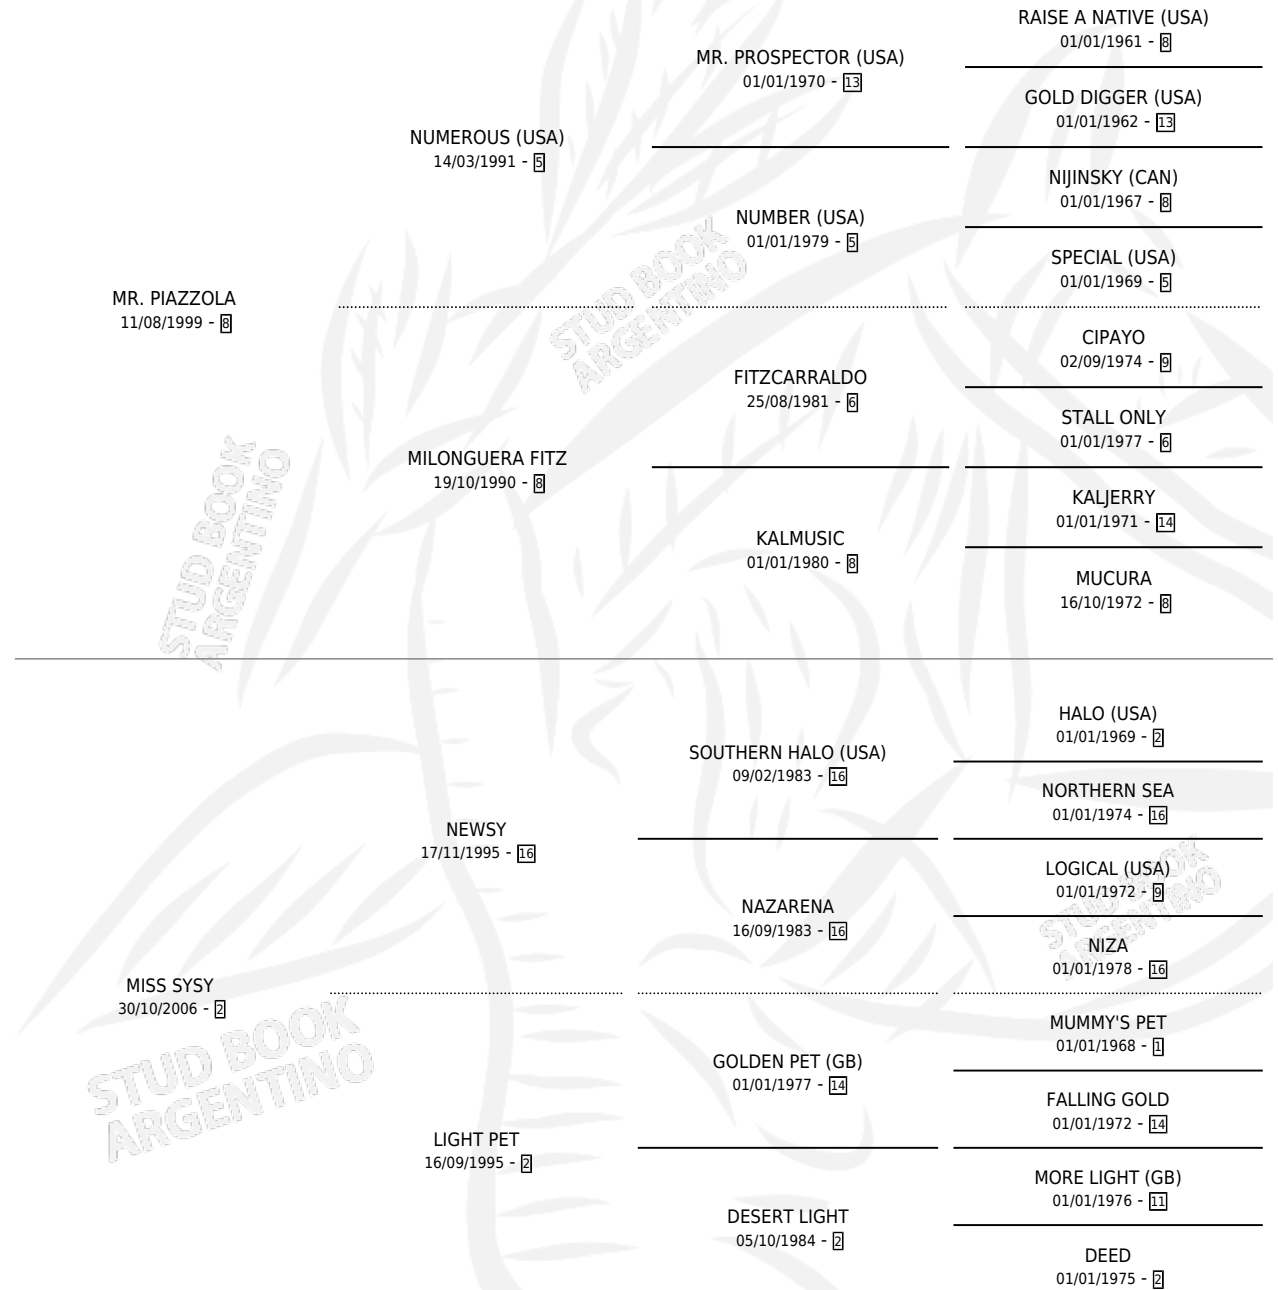

MR. SYSY

por MR. PIAZZOLA y MISS SYSY por NEWSY

Argentina · Macho · Zaino · SP · 20/10/2014
Familia 2-u · Volumen 42

ESTADO

TIPIFICACIÓN SANGUÍNEA	X
TIPIFICACIÓN POR ADN	X
PASAPORTE	X
IDENTIFICACIÓN POR MICROCHIP	X
REPRODUCTOR	X

Lugar de nacimiento: Los Mimbres

Criador: Los Mimbres

PEDIGREE

MR. SYSY

Datos oficiales del Stud Book Argentino

Documento generado el 04/05/2026

studbook.org.ar