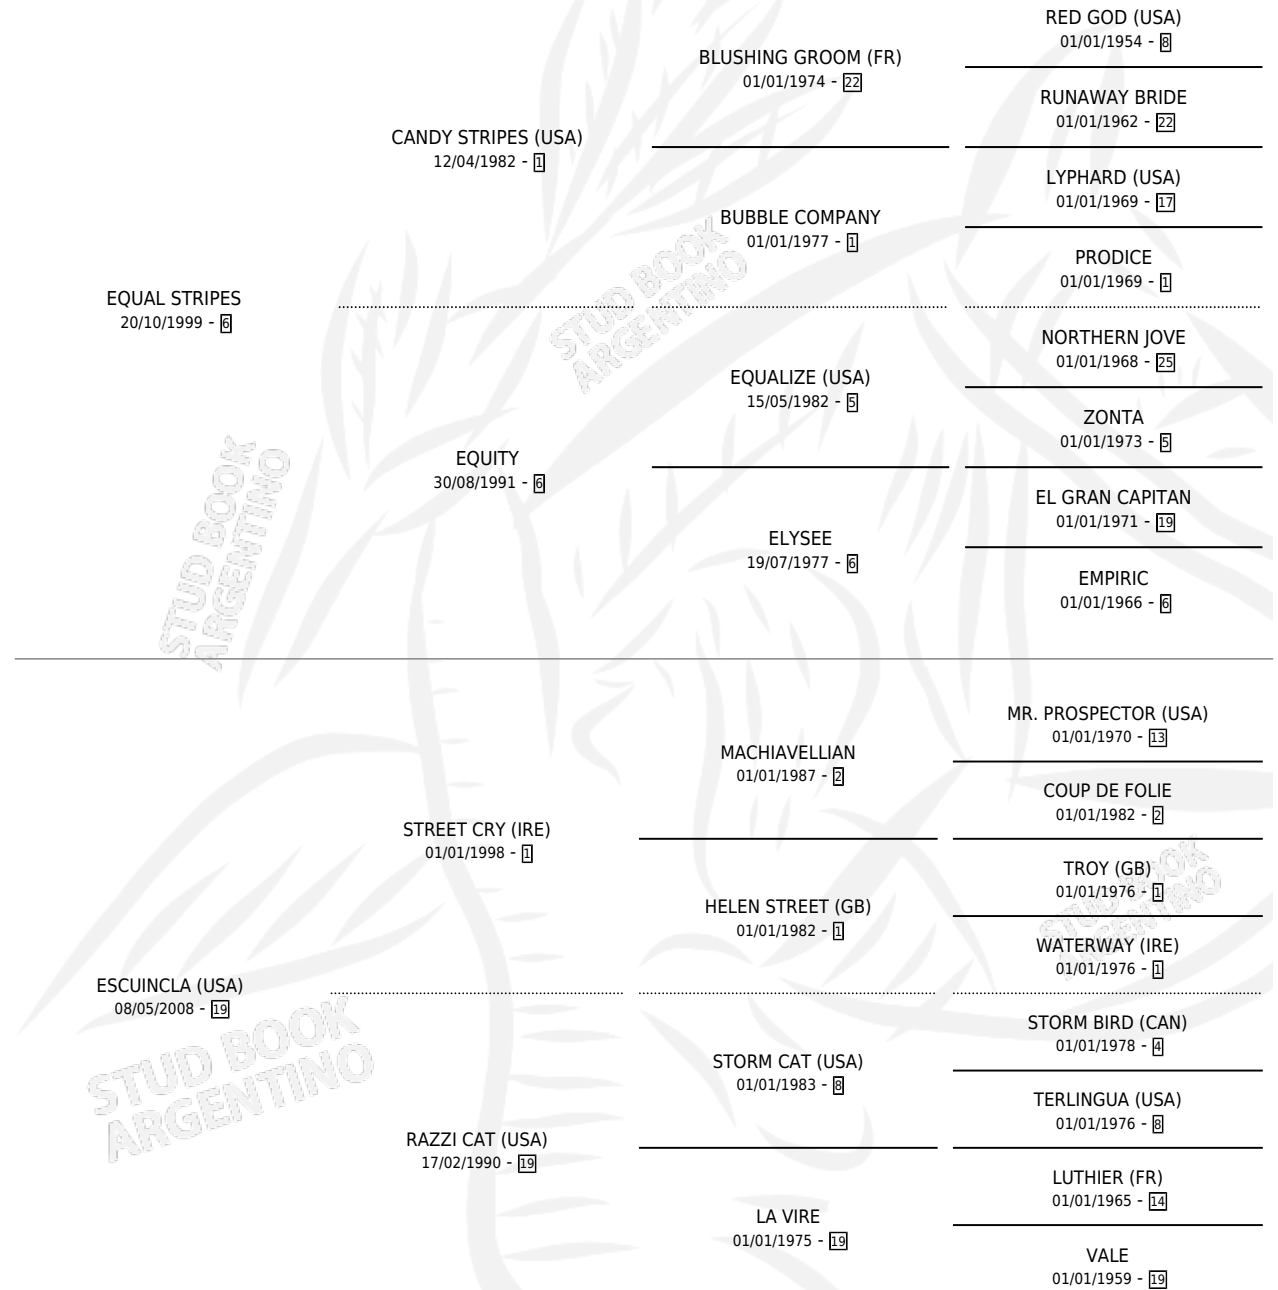

EL TATIO

por **EQUAL STRIPES** y **ESCUINCLA (USA)** por **STREET CRY (IRE)**

Argentina · Macho · Alazan · SP · 30/10/2014
Familia 19-b · Volumen 42

ESTADO

TIPIFICACIÓN SANGUÍNEA	X
TIPIFICACIÓN POR ADN	✓
PASAPORTE	✓
IDENTIFICACIÓN POR MICROCHIP	✓
REPRODUCTOR	X

Lugar de nacimiento: Pozo de Luna

Criador: Haras Cachagua S.A. y Haras Pozo De Luna S.A.

PEDIGREE

CAMPAÑA

Solo carreras oficiales de Argentina

POR EDAD

EDAD	CC	1°	2°	3°	4°	5°	NP	CLC	CLG	CLCG1	CLGG1	IMPORTE	GANANCIA / CC
3 AÑOS	4	0	0	0	1	0	3	0	0	0	0	\$13,000	\$3,250
4 AÑOS	2	0	0	0	0	0	2	0	0	0	0	\$3,800	\$1,900
TOTALES	6	0	0	0	1	0	5	0	0	0	0	\$16,800	\$2,800
%		0.0%	0.0%	0.0%	16.7%	0.0%	83.3%	0.0%	0.0%	0.0%	0.0%		