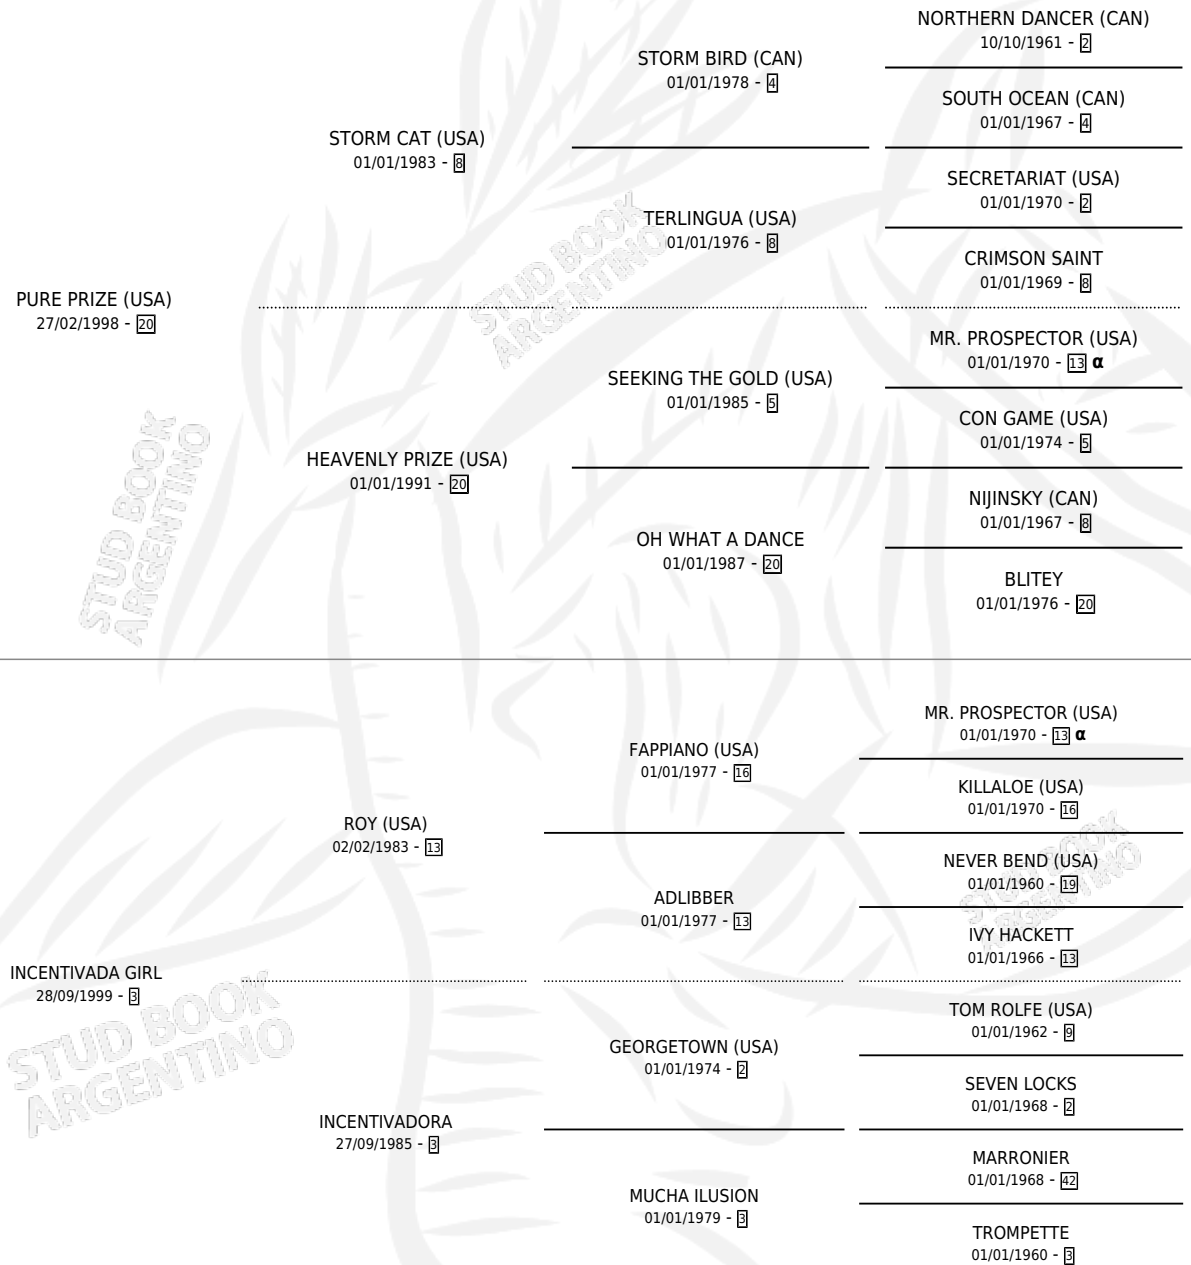

INIELIKA

por **PURE PRIZE (USA)** y **INCENTIVADA GIRL** por **ROY (USA)**

Argentina · Hembra · Alazan · SP · 03/11/2014
Familia 3-m · Volumen 42

ESTADO

TIPIFICACIÓN SANGUÍNEA	X
TIPIFICACIÓN POR ADN	✓
PASAPORTE	✓
IDENTIFICACIÓN POR MICROCHIP	✓
REPRODUCTOR	✓

Lugar de nacimiento: Pozo de Luna
Criador: Pozo de Luna

~

HIJOS

	MACHOS	HEMBRAS
5 NACIERON	4	1
2 CORRIERON	2	0
1 GANARON	1	0
0 GANADORES CL	0 GANADORES GR	0 GANADORES G1

PEDIGREE

INBREEDING : α

CAMPAÑA

Solo carreras oficiales de Argentina