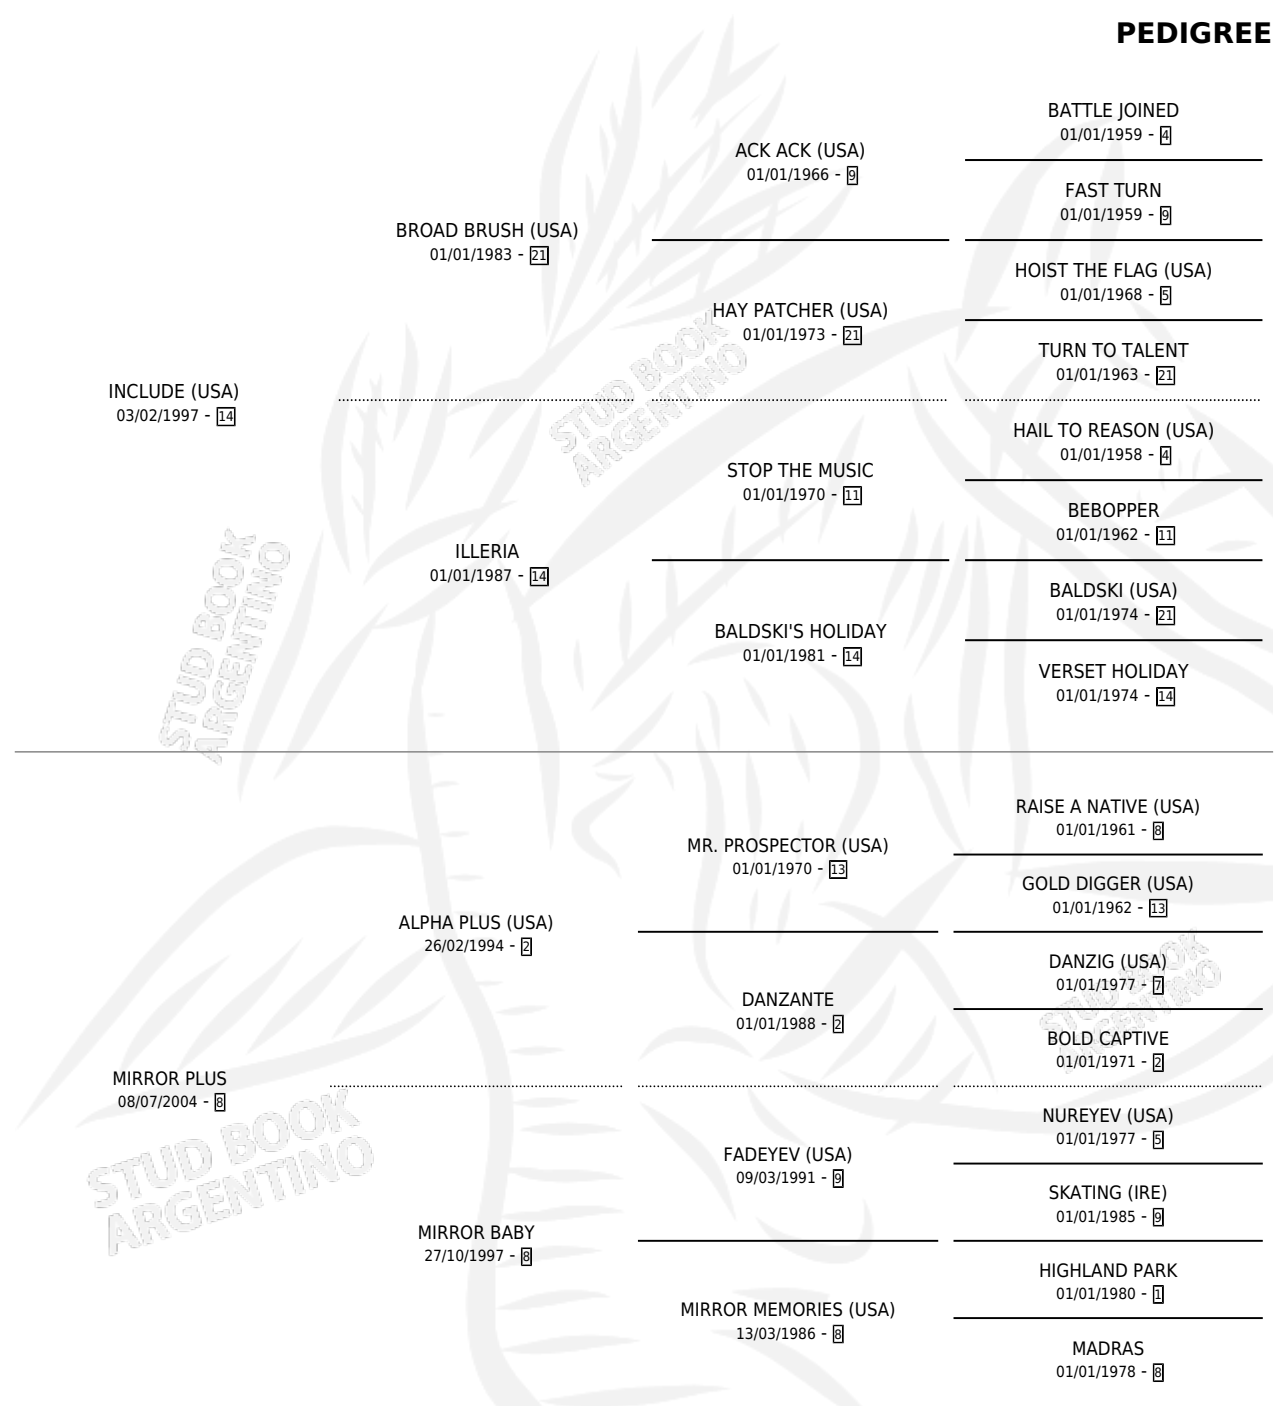

MANNHEIM

por **INCLUDE (USA)** y **MIRROR PLUS** por **ALPHA PLUS (USA)**

Argentina · Macho · Zaino · SP · 01/11/2014
Familia 8-h · Volumen 42

ESTADO

TIPIFICACIÓN SANGUÍNEA	X
TIPIFICACIÓN POR ADN	✓
PASAPORTE	X
IDENTIFICACIÓN POR MICROCHIP	✓
REPRODUCTOR	X

Lugar de nacimiento: Penco Hue
Criador: Haras Sudamericano Srl

PEDIGREE

EXPORTACIÓN / IMPORTACIÓN

FECHA	MOVIMIENTO	PAÍS
30/06/2016	EXPORTADO	URUGUAY

MANNHEIM

Datos oficiales del Stud Book Argentino

Documento generado el 28/04/2026