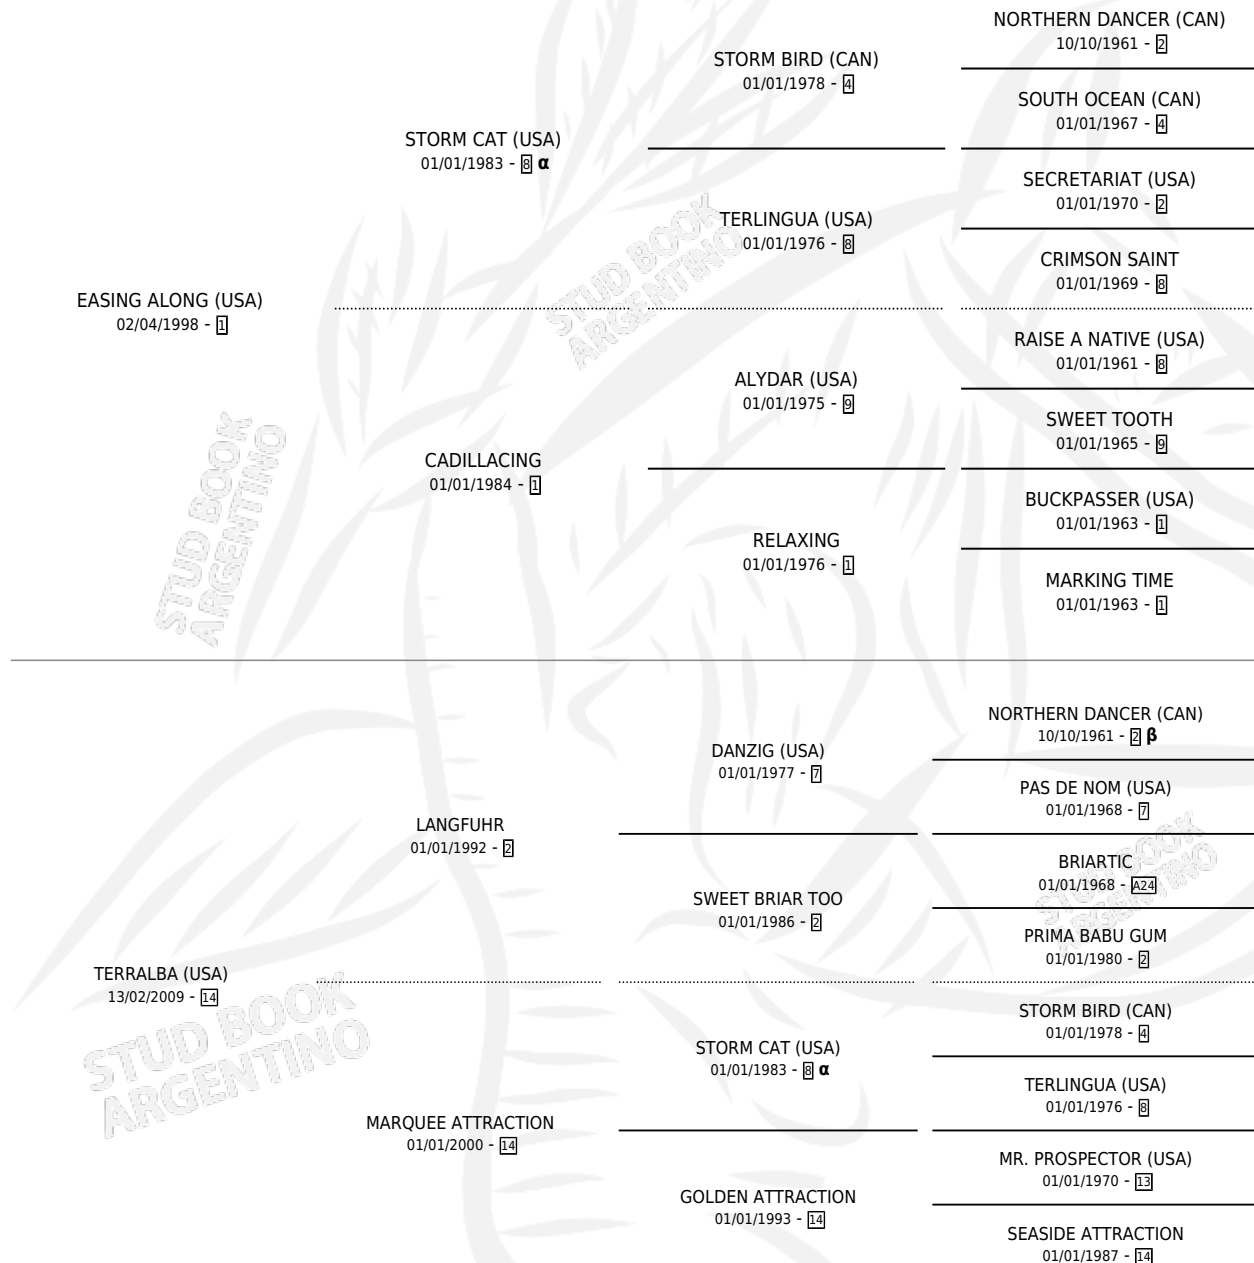

TINGUIRIRICA

por **EASING ALONG (USA)** y **TERRALBA (USA)** por **LANGFUHR**

PEDIGREE

Argentina · Hembra · Zaino · SP · 10/10/2014
Familia 14-c · Volumen 42

ESTADO

TIPIFICACIÓN SANGUÍNEA	X
TIPIFICACIÓN POR ADN	✓
PASAPORTE	✓
IDENTIFICACIÓN POR MICROCHIP	✓
REPRODUCTOR	✓

Lugar de nacimiento: Pozo de Luna
Criador: Pozo de Luna

~

HIJOS

	MACHOS	HEMBRAS
5 NACIERON	4	1
SIN ACTUACIONES		

INBREEDING : α,β

~

CAMPAÑA

Solo carreras oficiales de Argentina