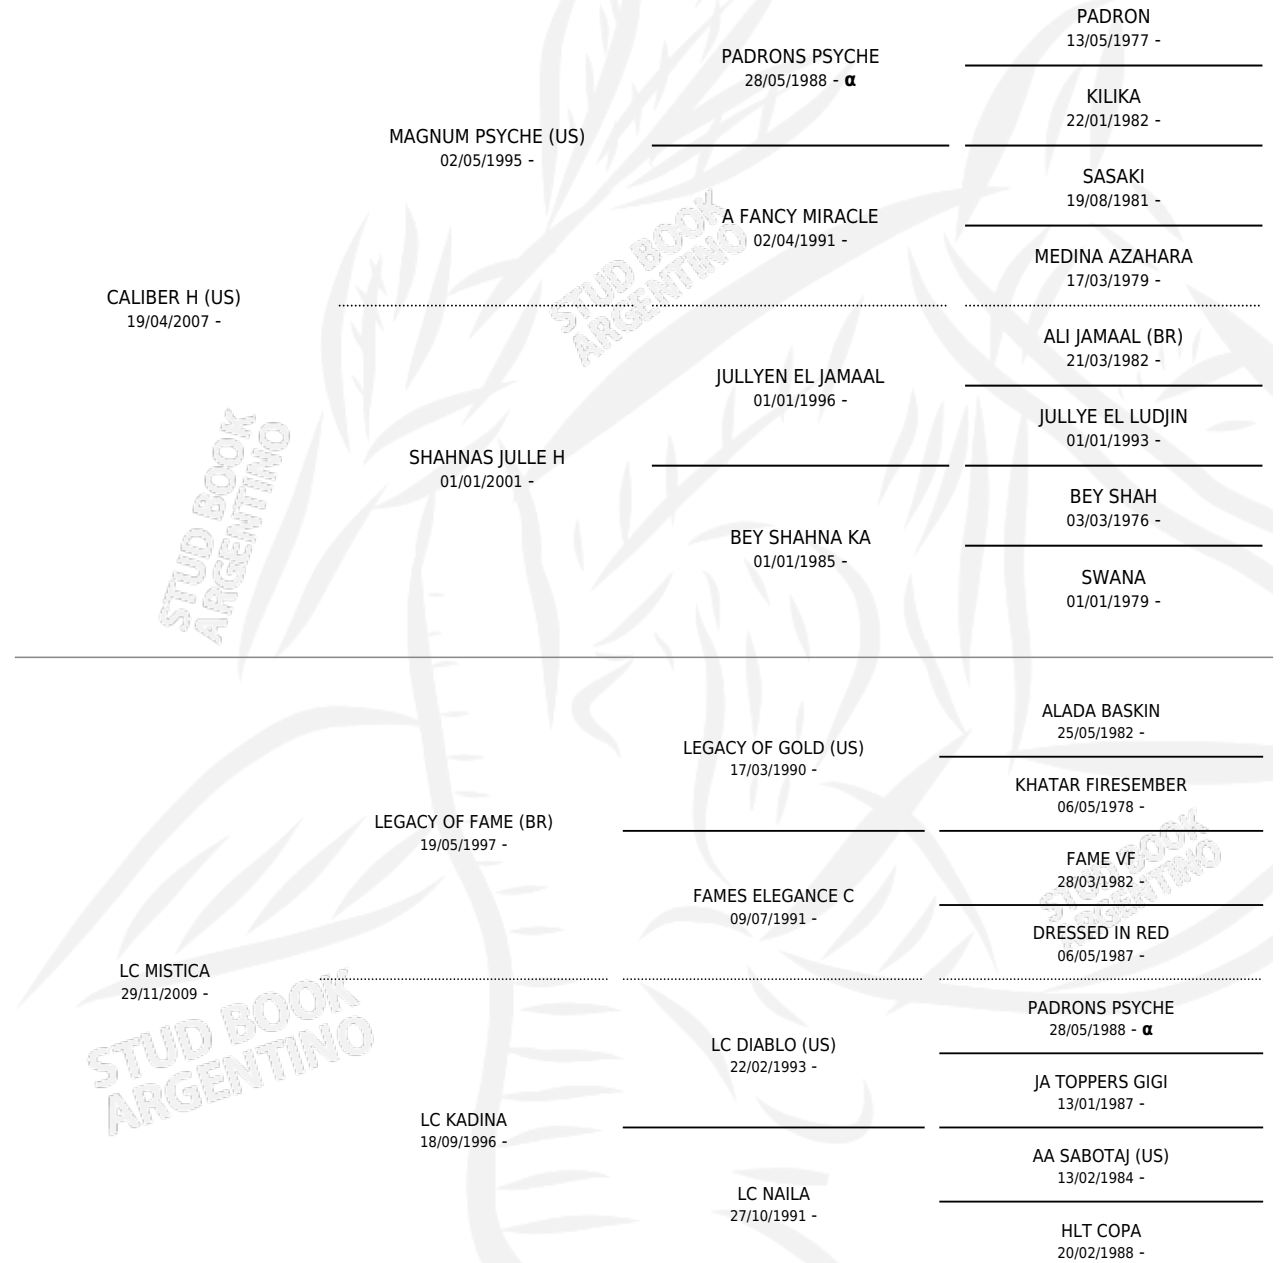

LC ALCON

por CALIBER H (US) y LC MISTICA por LEGACY OF FAME (BR)

Argentina · Macho · Alazan · AP · 23/10/2014
Familia · Volumen 42

ESTADO

TIPIFICACIÓN SANGUÍNEA	X
TIPIFICACIÓN POR ADN	X
PASAPORTE	X
IDENTIFICACIÓN POR MICROCHIP	X
REPRODUCTOR	X

Lugar de nacimiento: La Catalina
Criador: La Catalina

PEDIGREE

INBREEDING : α

LC ALCON

Datos oficiales del Stud Book Argentino

Documento generado el 15/05/2026

studbook.org.ar