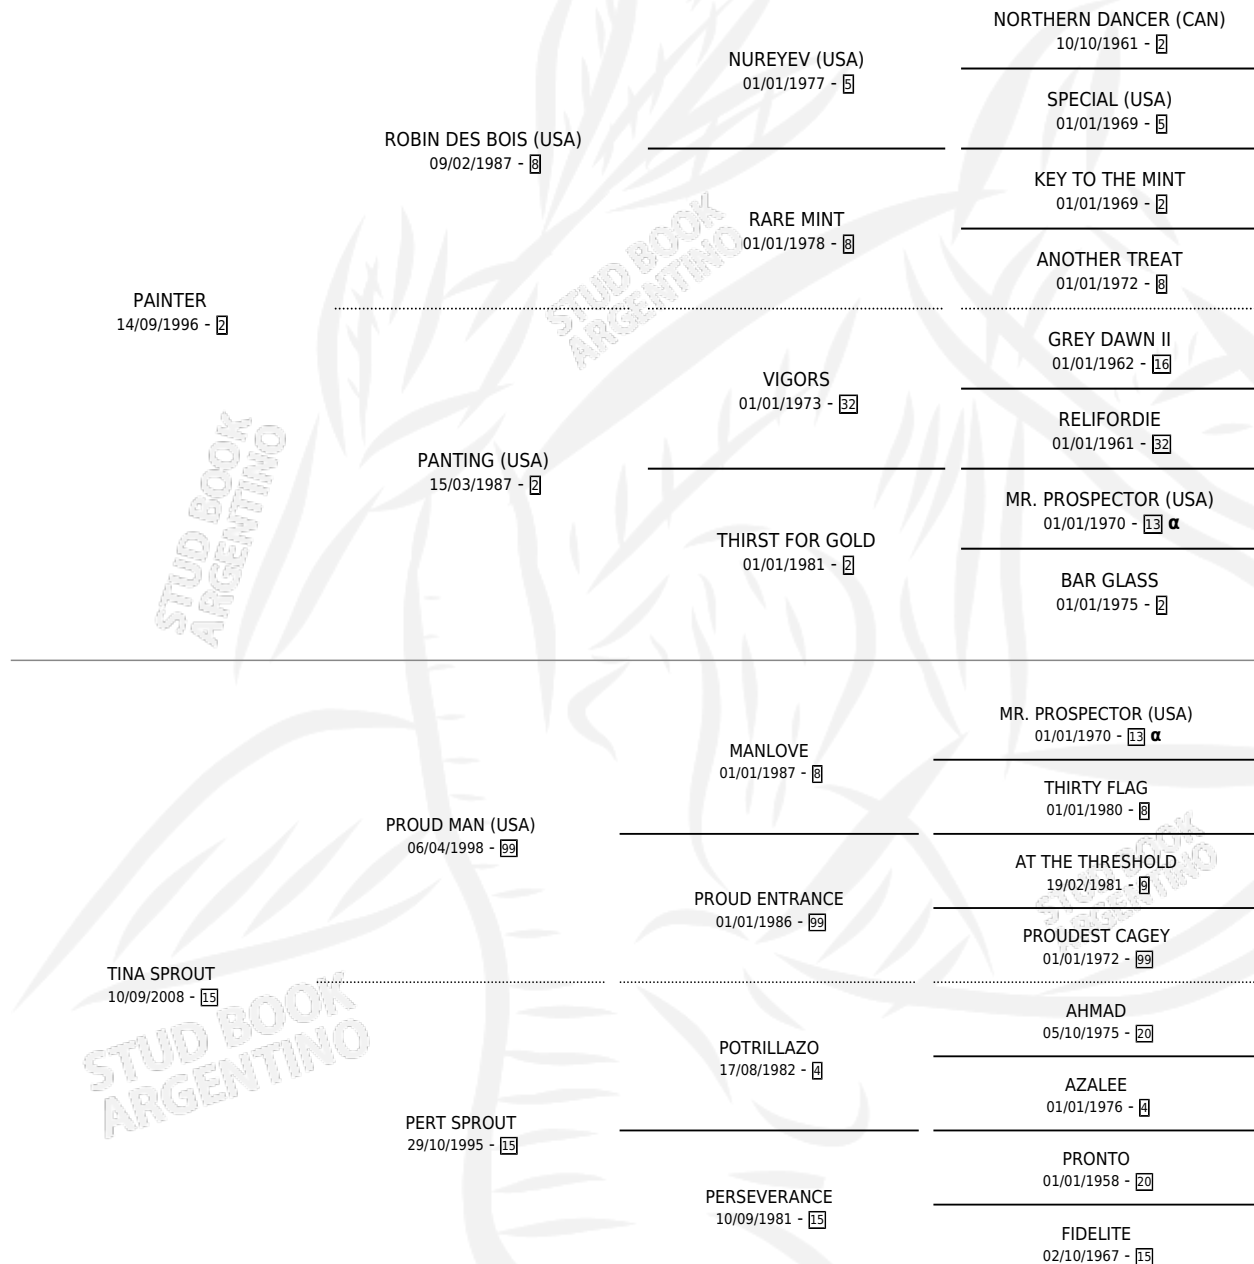

MARCEL SPROUT

por PAINTER y TINA SPROUT por PROUD MAN (USA)

Argentina · Macho · Zaino · SP · 19/09/2014
Familia 15-d · Volumen 42

ESTADO

TIPIFICACIÓN SANGUÍNEA	X
TIPIFICACIÓN POR ADN	X
PASAPORTE	X
IDENTIFICACIÓN POR MICROCHIP	X
REPRODUCTOR	X

Lugar de nacimiento: Los Retoños

Criador: Los Retoños

PEDIGREE

INBREEDING : α

MARCEL SPROUT

Datos oficiales del Stud Book Argentino

Documento generado el 05/05/2026

studbook.org.ar