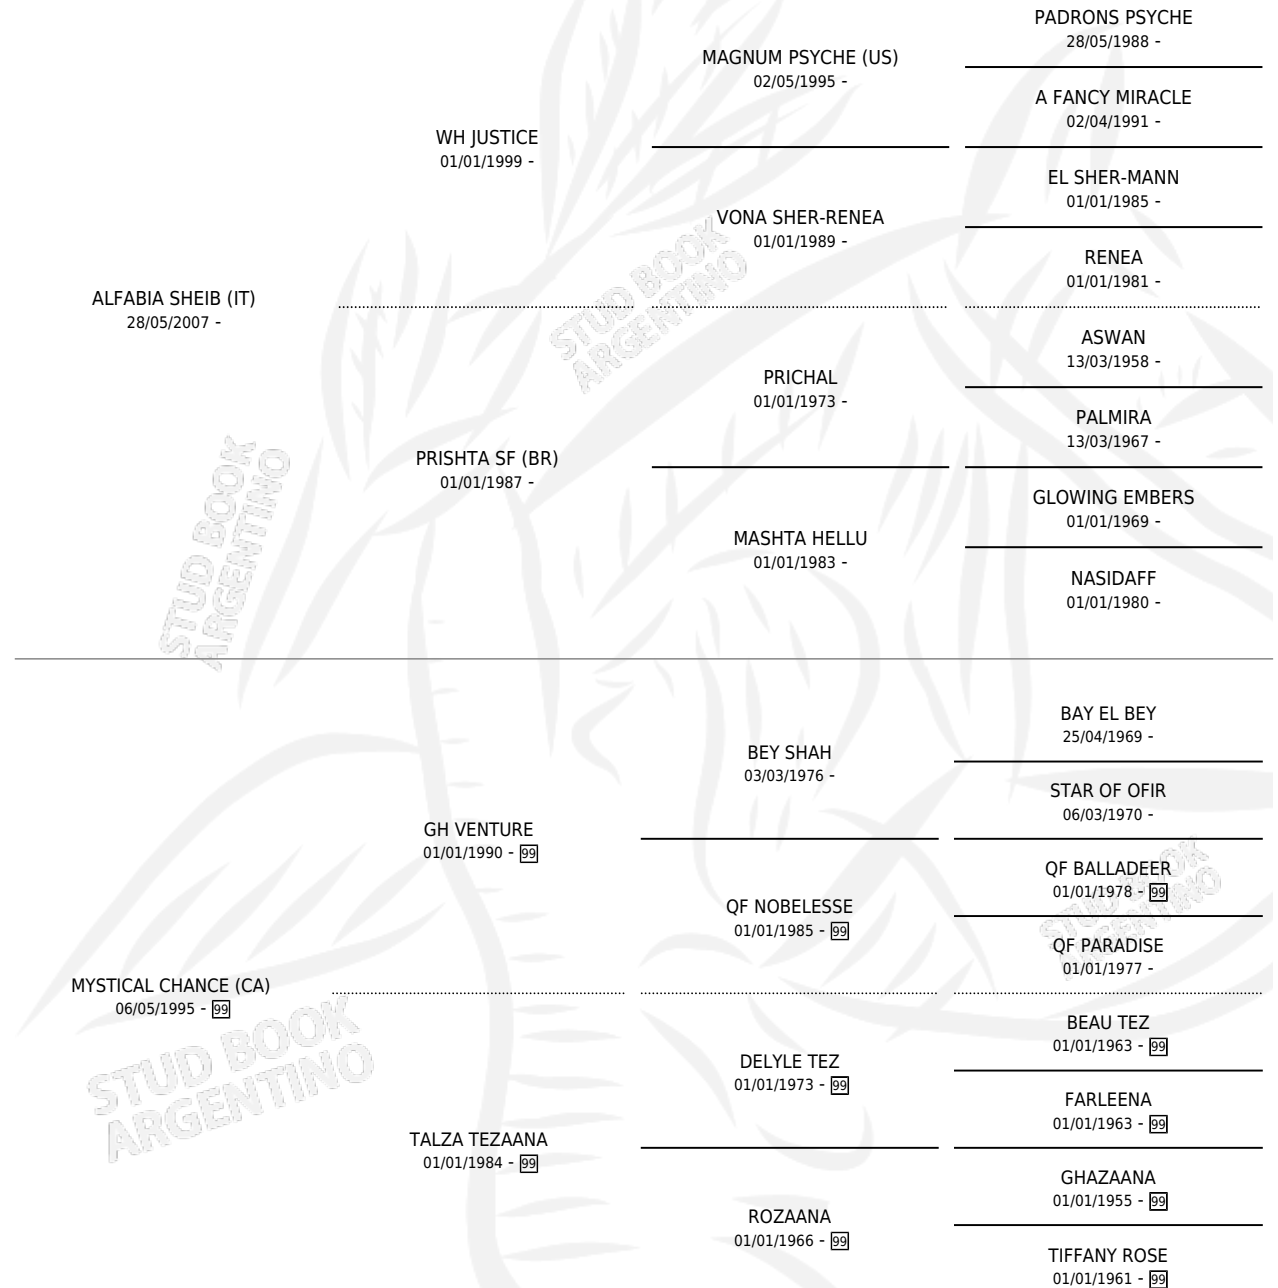

LC ZAMBIA

por **ALFABIA SHEIB (IT)** y **MYSTICAL CHANCE (CA)** por **GH VENTURE**

Argentina · Hembra · Tordillo · AP · 29/10/2014
Familia 99 · Volumen 42

ESTADO

TIPIFICACIÓN SANGUÍNEA	X
TIPIFICACIÓN POR ADN	✓
PASAPORTE	X
IDENTIFICACIÓN POR MICROCHIP	X
REPRODUCTOR	X

Lugar de nacimiento: La Catalina
Criador: La Catalina

PEDIGREE

LC ZAMBIA

Datos oficiales del Stud Book Argentino

Documento generado el 15/05/2026

studbook.org.ar