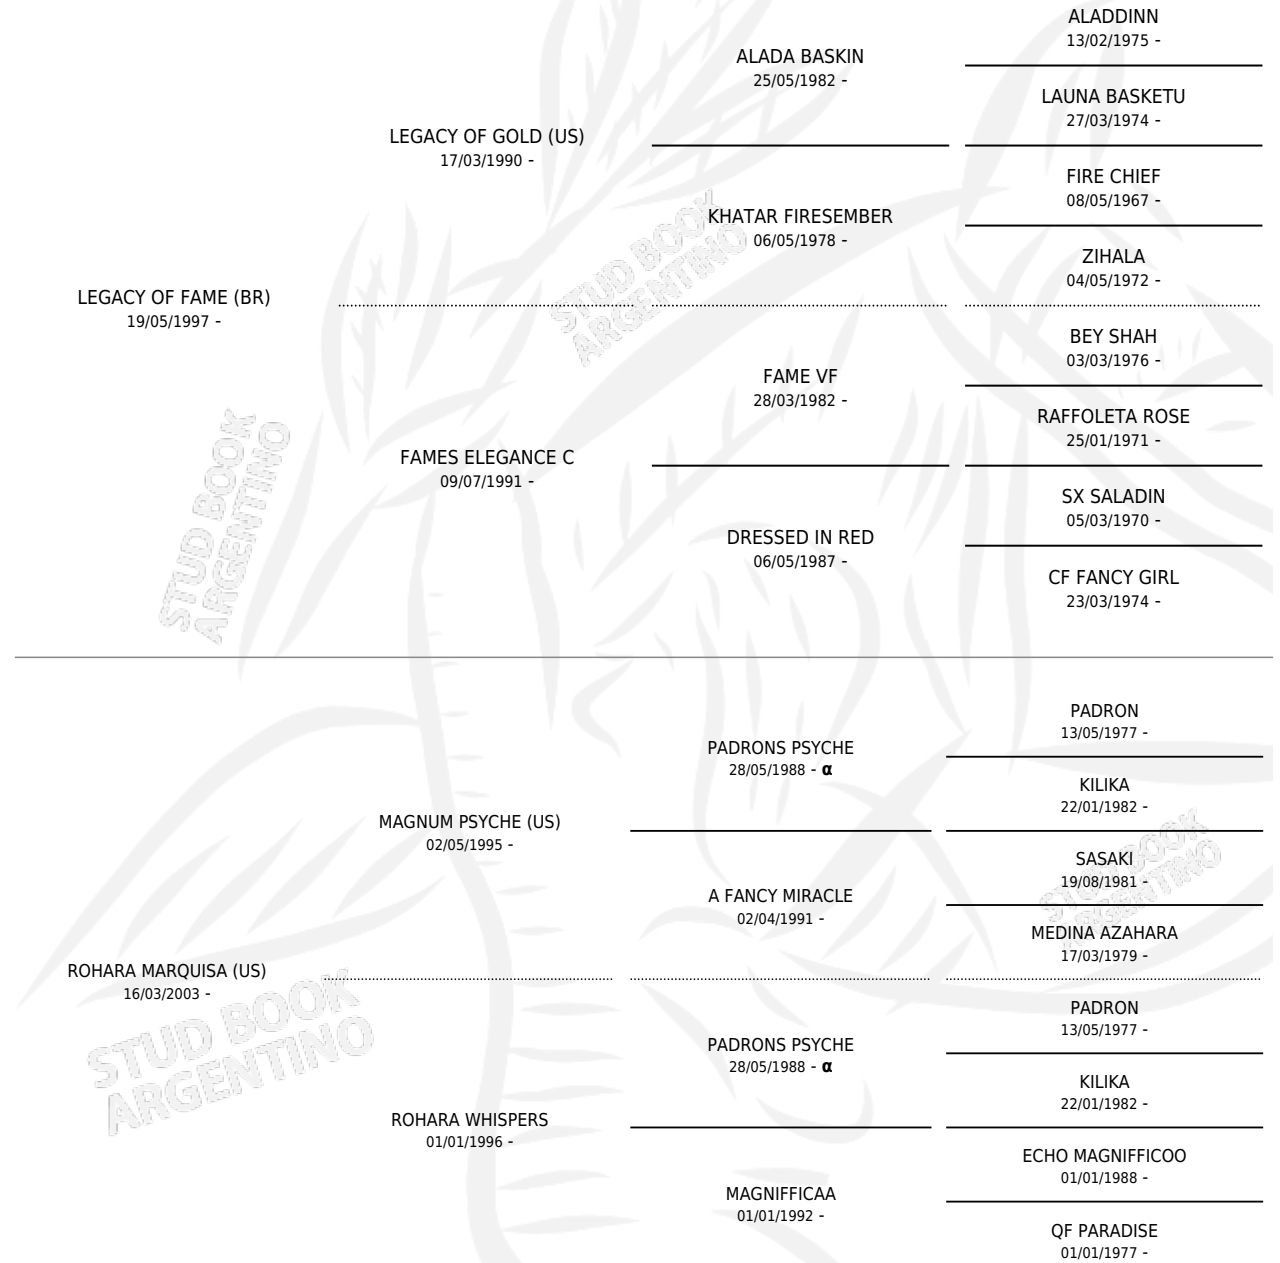

Lugar de nacimiento: La Catalina
Criador: La Catalina

~

HIJOS

	MACHOS	HEMBRAS
1 NACIERON	0	1
SIN ACTUACIONES		

PEDIGREE

INBREEDING : α

S

mientos 1 / Efectividad 50.00%