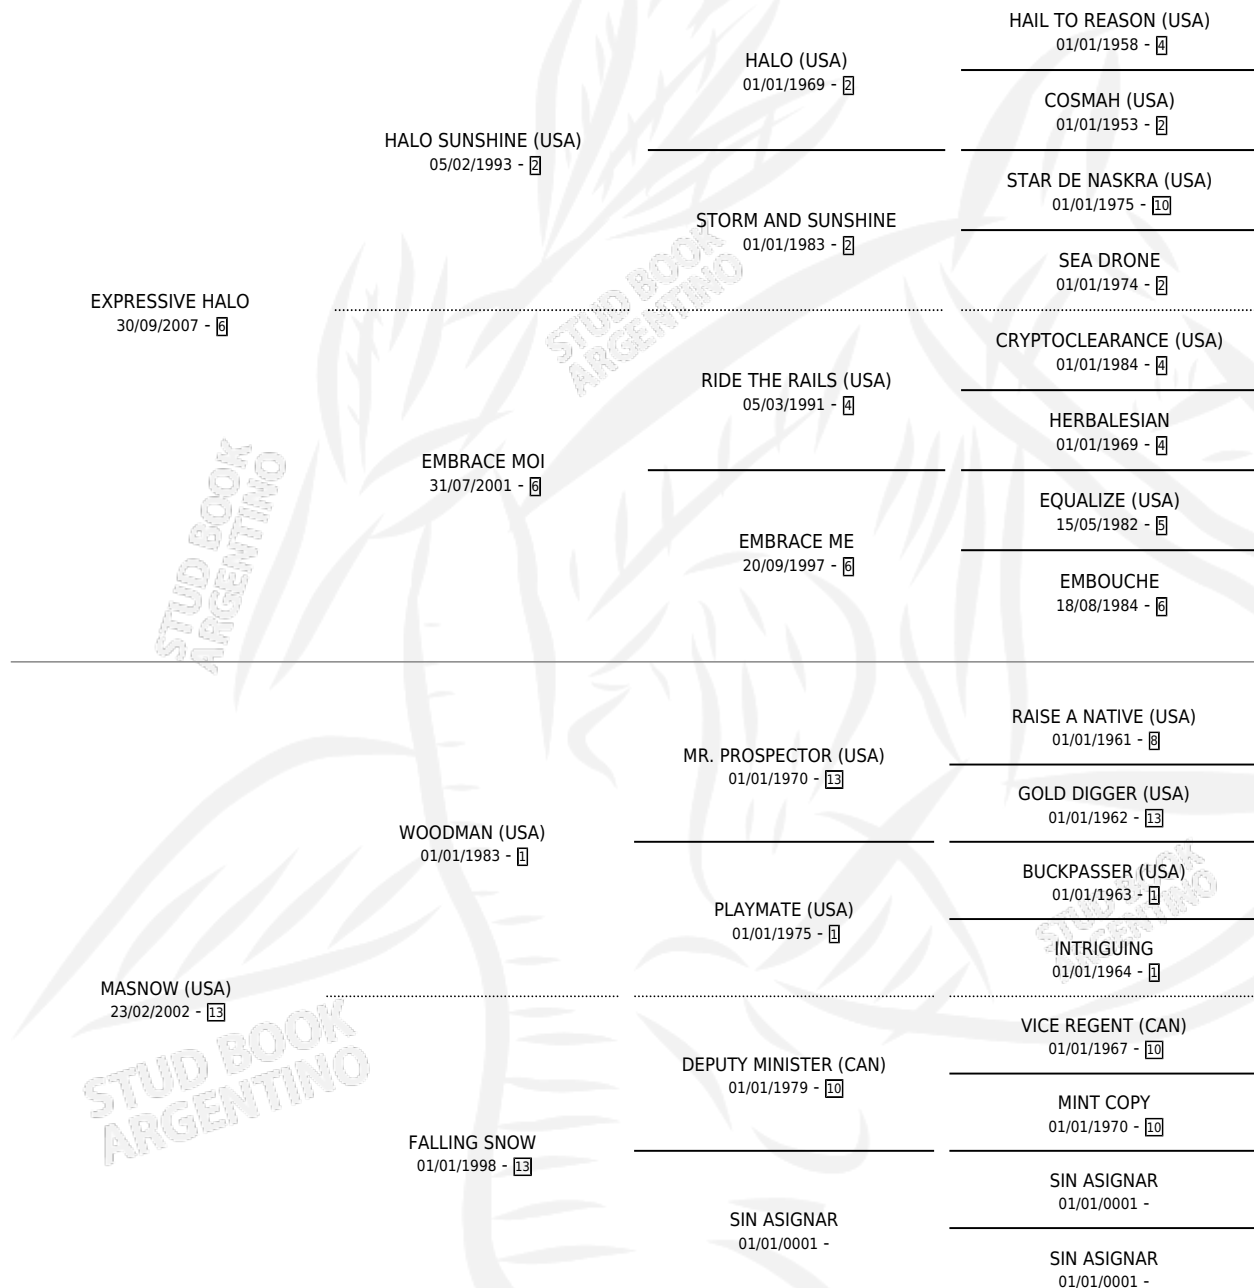

EXPRESSIVE NOW

por EXPRESSIVE HALO y MASNOW (USA) por WOODMAN (USA)

Argentina · Hembra · Zaino · SP · 14/10/2014
Familia 13-c · Volumen 42

ESTADO

TIPIFICACIÓN SANGUÍNEA	X
TIPIFICACIÓN POR ADN	✓
PASAPORTE	✓
IDENTIFICACIÓN POR MICROCHIP	✓
REPRODUCTOR	✓

Lugar de nacimiento: El Tala
Criador: Firmamento

HIJOS

	MACHOS	HEMBRAS
3 NACIERON	0	3
1 CORRIERON	0	1
1 GANARON	0	1
0 GANADORES CL	0 GANADORES GR	0 GANADORES G1

PEDIGREE

CAMPAÑA

Solo carreras oficiales de Argentina