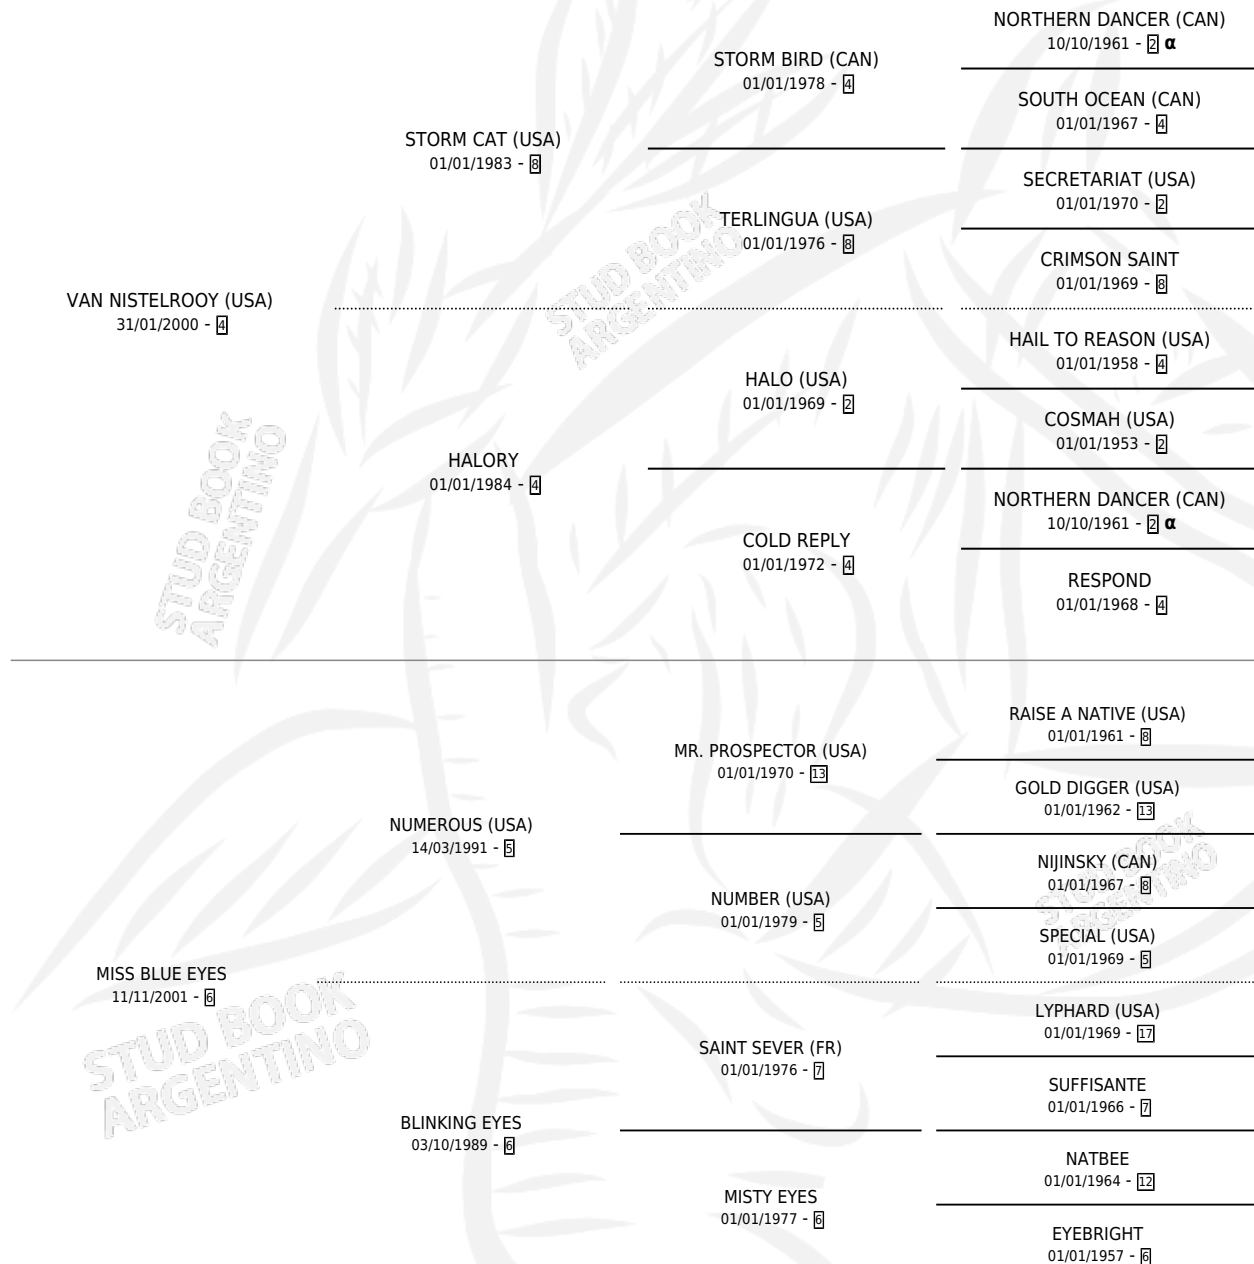

BLU NISTEL

por **VAN NISTELROOY (USA)** y **MISS BLUE EYES** por **NUMEROUS (USA)**

Argentina · Hembra · Zaino · SP · 20/10/2014
Familia 6-f · Volumen 42

ESTADO

TIPIFICACIÓN SANGUÍNEA	X
TIPIFICACIÓN POR ADN	✓
PASAPORTE	✓
IDENTIFICACIÓN POR MICROCHIP	✓
REPRODUCTOR	✓

Lugar de nacimiento: Penco Hue
Criador: Firmamento

~

HIJOS

	MACHOS	HEMBRAS
3 NACIERON	3	0
SIN ACTUACIONES		

PEDIGREE

INBREEDING : α

CAMPAÑA

Solo carreras oficiales de Argentina

CARRERAS

FECHA	E	HIP. N°	O	DIST.	PREMIO	CAT.	PISTA	JOCKEY	CABALLERIZA CUIDADOR	POS.	IMPORTE	PAGO	
28/02/2019	4	LPA	7	8	1100	GREENISH 2007 (2º T)	ALW	ARENA	FUNES RICARDO ATILIO	DOÑA ADA (LP) LEVA SERGIO MAURICIO SANTOS	9	\$0	89.50
22/01/2019	4	LPA	4	8	1100	ESTABLECIDO 2009(2ºT)	ALW	ARENA	SOTELO CAMACHO PABLO	DOÑA ADA (LP) LEVA SERGIO MAURICIO SANTOS	10	\$0	35.80
18/12/2018	4	LPA	11	7	1000	ANDADORA (3º TURNO)	ALW	ARENA	ACUÑA CANDIA RAMON	DOÑA ADA (LP) LEVA SERGIO MAURICIO SANTOS	8	\$0	55.30
09/01/2018	3	LPA	14	1	1100	ULMA (4º TURNO)	ALW	ARENA	RIVERO FABIAN ANTONIO	DOÑA ADA (LP) VARELA JUAN CARLOS	11	\$0	34.75