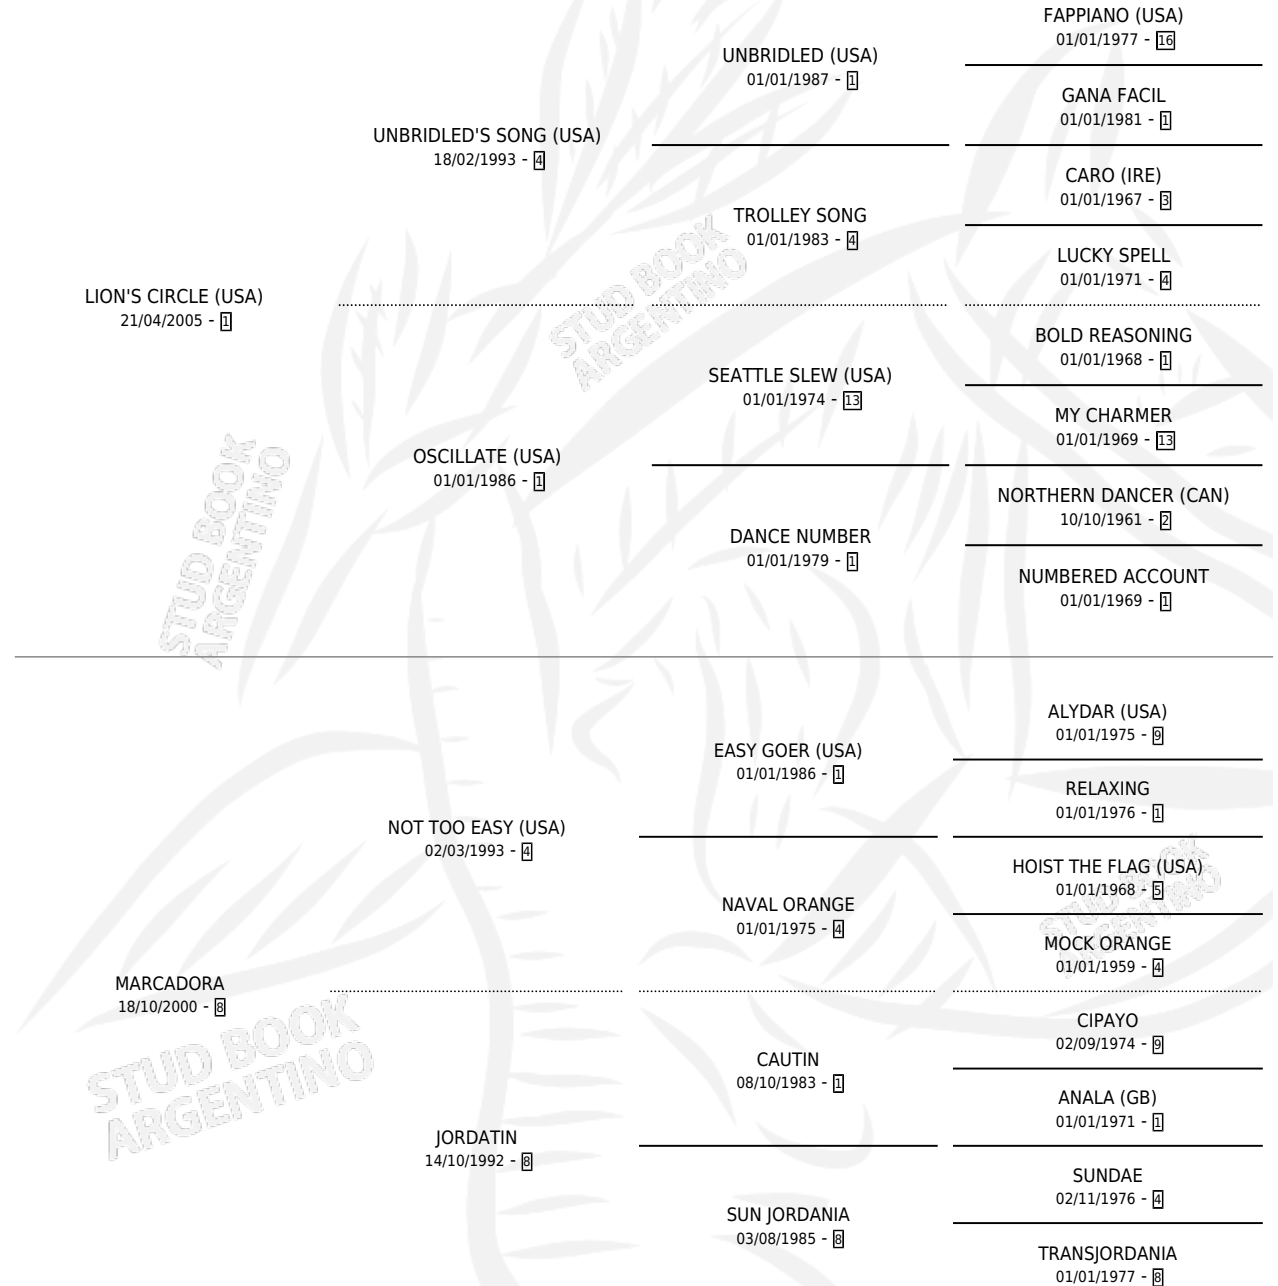

REINA DORA

por LION'S CIRCLE (USA) y MARCADORA por NOT TOO EASY (USA)

Argentina · Hembra · Zaino · SP · 09/10/2014
Familia 8-j · Volumen 42

ESTADO

TIPIFICACIÓN SANGUÍNEA	X
TIPIFICACIÓN POR ADN	✓
PASAPORTE	✓
IDENTIFICACIÓN POR MICROCHIP	✓
REPRODUCTOR	X

Lugar de nacimiento: David

Criador: Vitullo Juan Carlos y Berti Dante Miguel

PEDIGREE

CAMPAÑA

Solo carreras oficiales de Argentina

POR EDAD

EDAD	CC	1°	2°	3°	4°	5°	NP	CLC	CLG	CLCG1	CLGG1	IMPORTE	GANANCIA / CC
3 AÑOS	1	0	0	0	0	0	1	0	0	0	0	\$0	\$0
TOTALES	1	0	0	0	0	0	1	0	0	0	0	\$0	\$0
%		0.0%	0.0%	0.0%	0.0%	0.0%	100%	0.0%	0.0%	0.0%	0.0%		