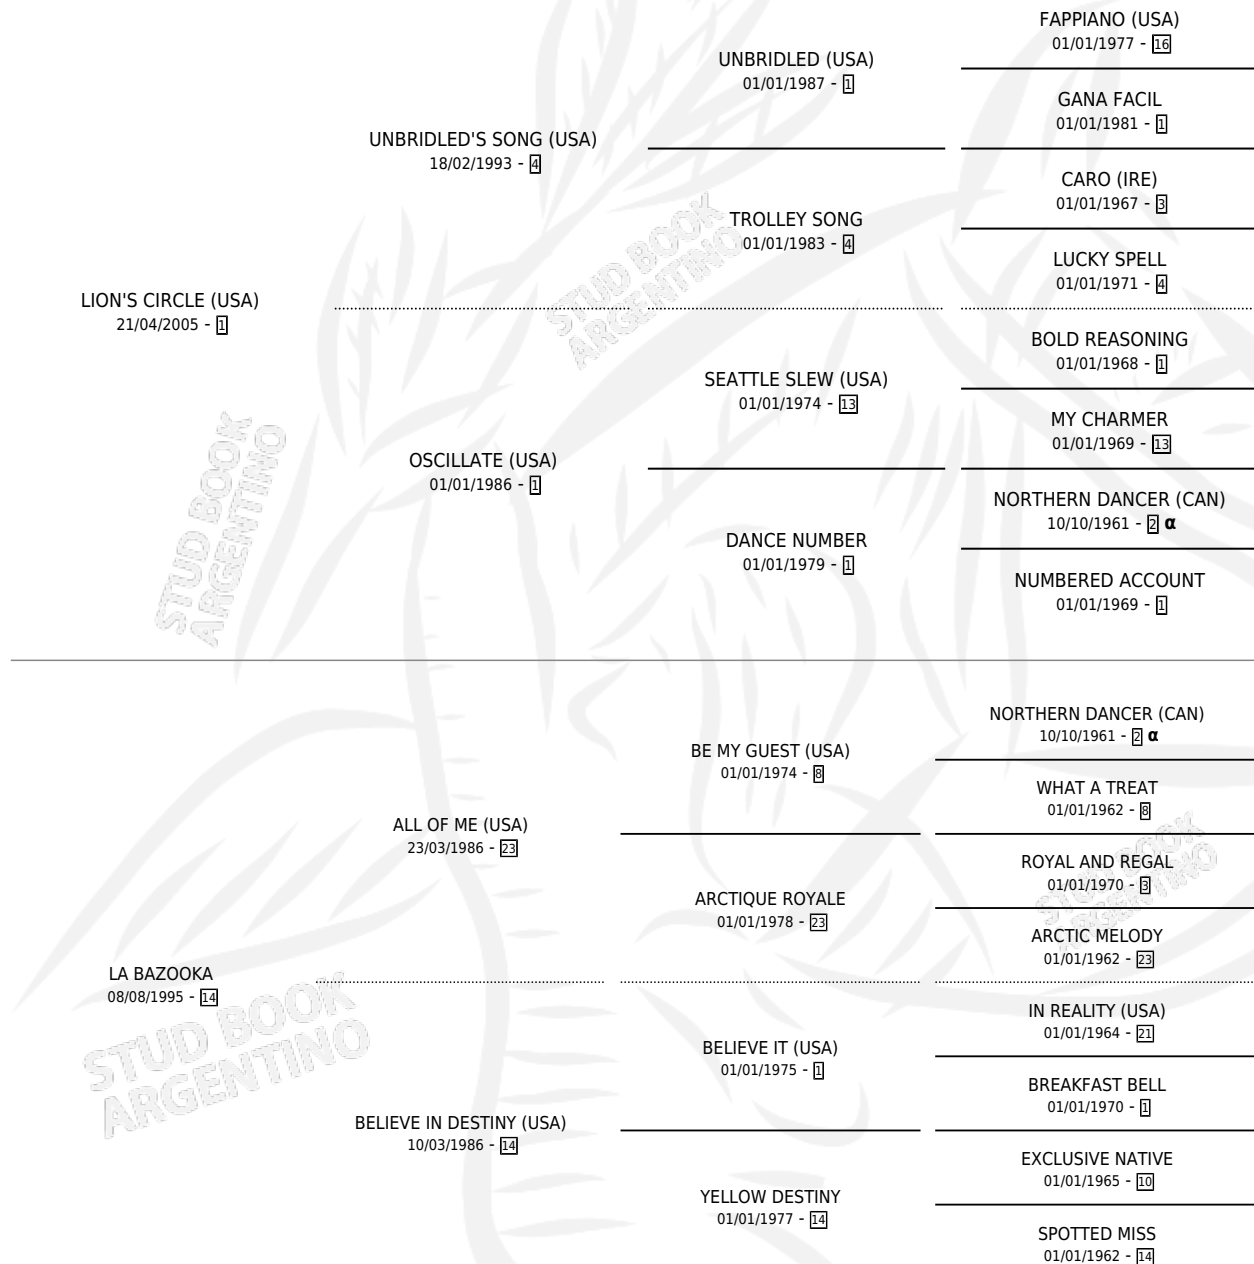

LEON BAZOOQUERO

por LION'S CIRCLE (USA) y LA BAZOOKA por ALL OF ME (USA)

Argentina · Macho · Alazan · SP · 13/10/2014
Familia 14-a · Volumen 42

ESTADO

TIPIFICACIÓN SANGUÍNEA	X
TIPIFICACIÓN POR ADN	✓
PASAPORTE	✓
IDENTIFICACIÓN POR MICROCHIP	✓
REPRODUCTOR	X

Lugar de nacimiento: David

Criador: Vitullo Juan Carlos y Berti Dante Miguel

PEDIGREE

INBREEDING : α

CAMPAÑA

Solo carreras oficiales de Argentina

POR EDAD

EDAD	CC	1°	2°	3°	4°	5°	NP	CLC	CLG	CLCG1	CLGG1	IMPORTE	GANANCIA / CC
3 AÑOS	1	0	0	0	0	1	0	0	0	0	0	\$5,760	\$5,760
4 AÑOS	3	1	0	0	0	0	2	0	0	0	0	\$72,000	\$24,000
5 AÑOS	7	0	2	0	1	2	2	0	0	0	0	\$61,950	\$8,850
TOTALES	11	1	2	0	1	3	4	0	0	0	0	\$139,710	\$12,701
%		9.1%	18.2%	0.0%	9.1%	27.3%	36.4%	0.0%	0.0%	0.0%	0.0%		

Ganador en San Isidro - \$139,710, a los 4 años.

POR DISTANCIA

HIPODROMO	CC	1°	2°	3°	4°	5°	NP	CLC	CLG	CLCG1	CLGG1	IMPORTE
LA PLATA	1	0	0	0	0	0	1	0	0	0	0	\$4,200
1200 MTS	1	0	0	0	0	0	1	0	0	0	0	\$4,200
SAN ISIDRO	8	1	2	0	1	3	1	0	0	0	0	\$135,510
1100 MTS	5	1	2	0	0	2	0	0	0	0	0	\$124,260
1200 MTS	2	0	0	0	0	1	1	0	0	0	0	\$4,650
1400 MTS	1	0	0	0	1	0	0	0	0	0	0	\$6,600
PALERMO	2	0	0	0	0	0	2	0	0	0	0	\$0
1100 MTS	1	0	0	0	0	0	1	0	0	0	0	\$0
1200 MTS	1	0	0	0	0	0	1	0	0	0	0	\$0