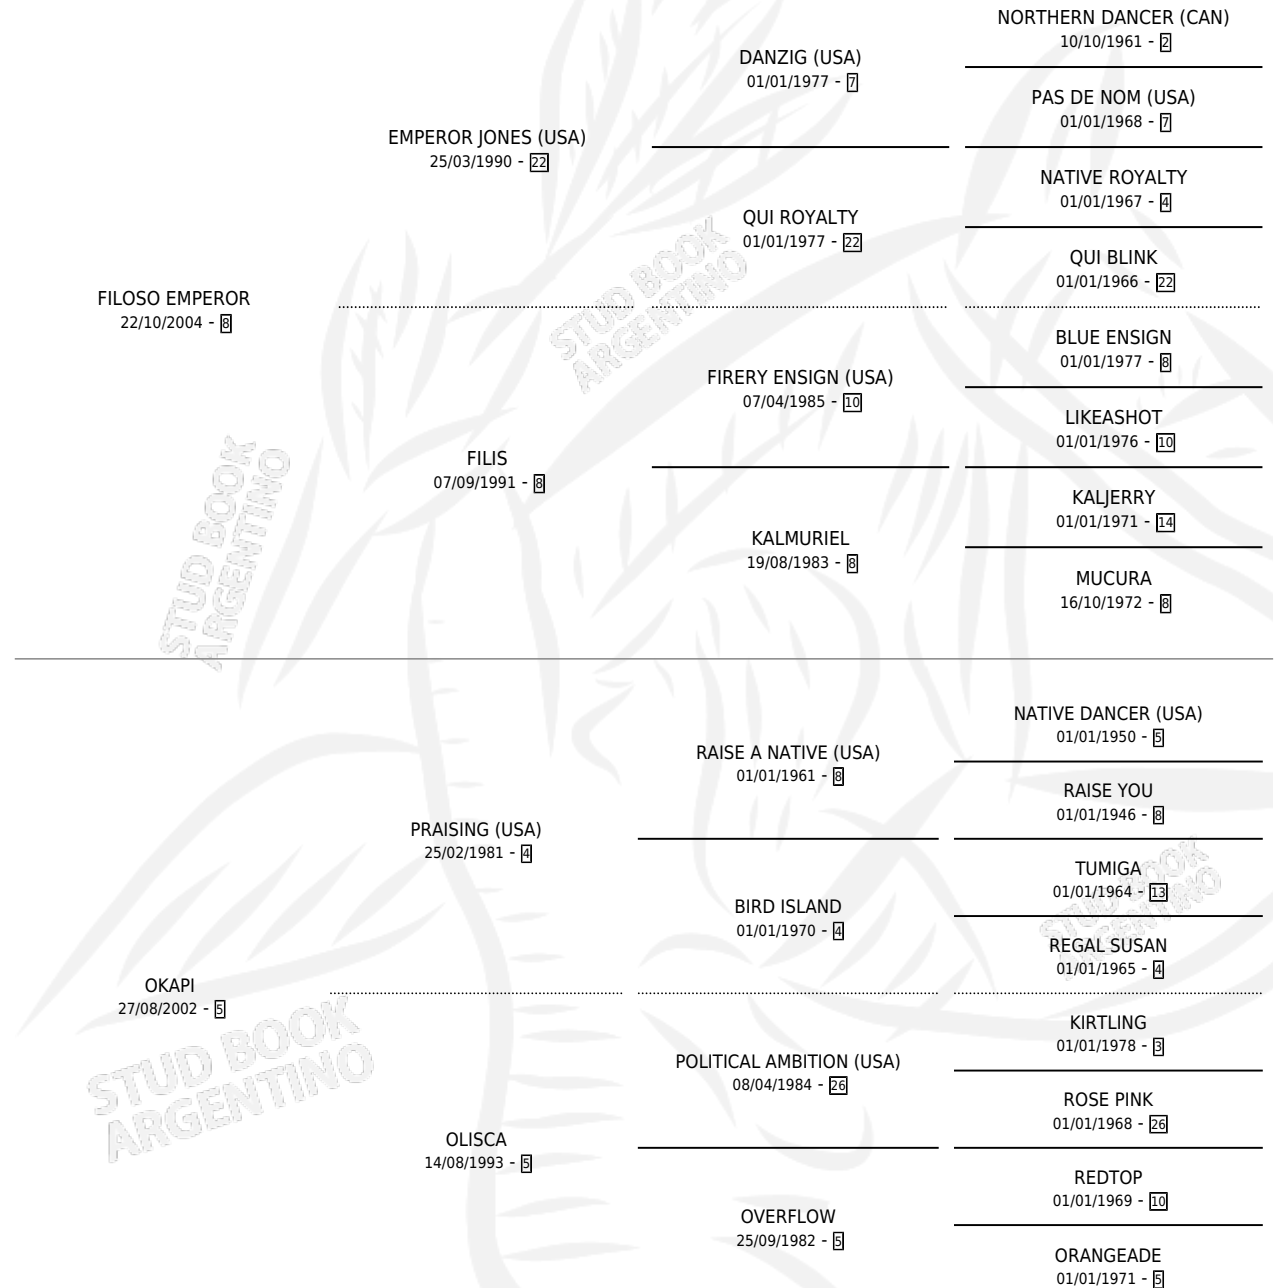

VIUDA DE BALSA

por **FILOSO EMPEROR** y **OKAPI** por **PRAISING (USA)**

Argentina · Hembra · Zaino · SP · 11/10/2014
Familia 5-h · Volumen 42

ESTADO

TIPIFICACIÓN SANGUÍNEA	X
TIPIFICACIÓN POR ADN	✓
PASAPORTE	✓
IDENTIFICACIÓN POR MICROCHIP	✓
REPRODUCTOR	X

Lugar de nacimiento: Los Desagues

Criador: El Tala

PEDIGREE

VIUDA DE BALSA

Datos oficiales del Stud Book Argentino

Documento generado el 06/05/2026

studbook.org.ar