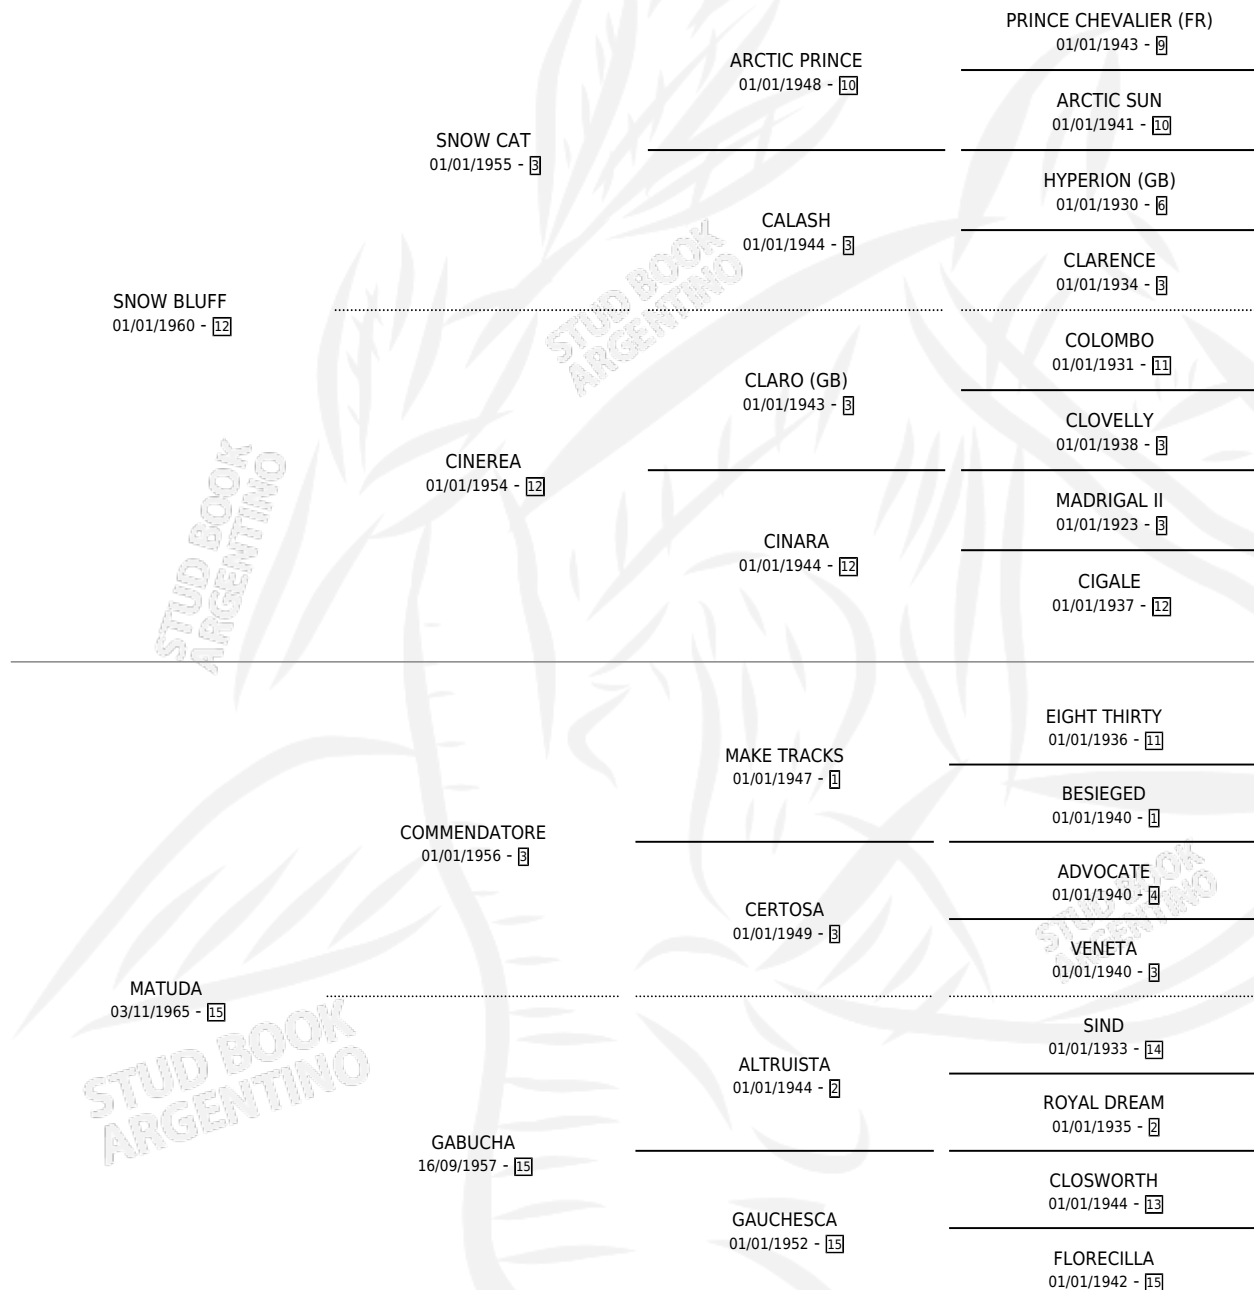

MAMI BLUFF

por SNOW BLUFF y MATUDA por COMMENDATORE

Argentina · Hembra · Zaino · SP · 25/10/1976
Familia 15 · Volumen 29

ESTADO

TIPIFICACIÓN SANGUÍNEA	X
TIPIFICACIÓN POR ADN	X
PASAPORTE	X
IDENTIFICACIÓN POR MICROCHIP	X
REPRODUCTOR	✓

Lugar de nacimiento: Campo particular

Criador: Sin dato

~

HIJOS

	MACHOS	HEMBRAS
5 NACIERON	3	2
1 CORRIERON	1	0

SIN ACTUACIONES

PEDIGREE