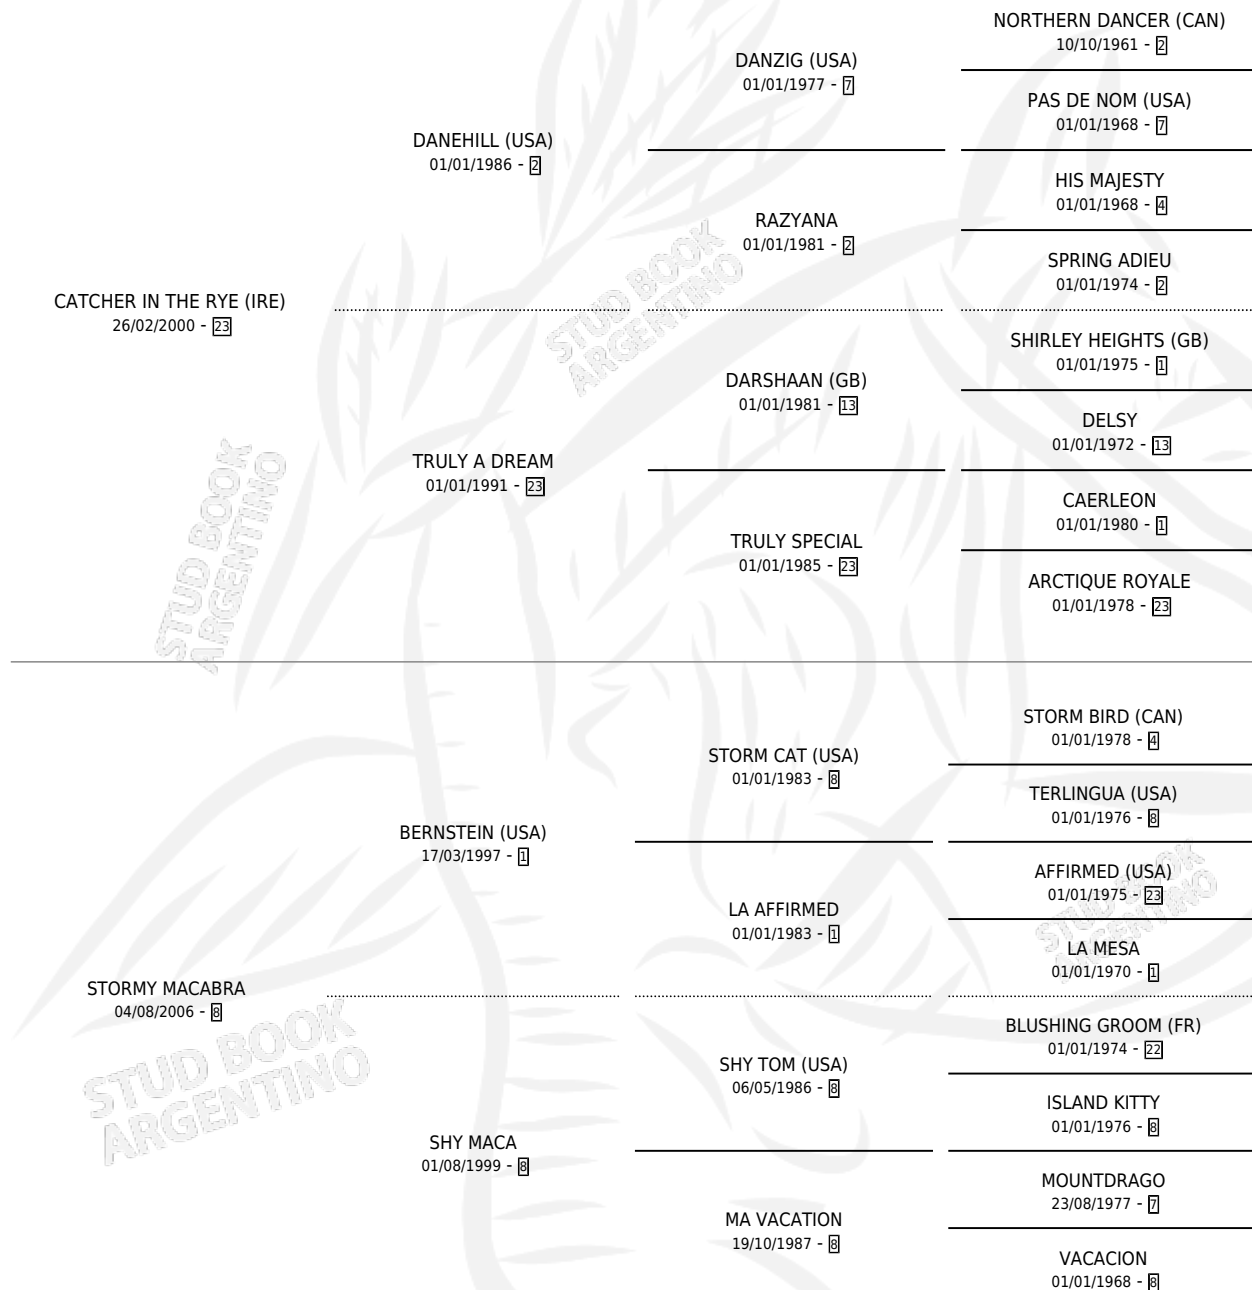

VACATION RYE

por **CATCHER IN THE RYE (IRE)** y **STORMY MACABRA** por **BERNSTEIN (USA)**

Argentina · Macho · Zaino · SP · 09/10/2014
Familia 8-j · Volumen 42

ESTADO

TIPIFICACIÓN SANGUÍNEA	X
TIPIFICACIÓN POR ADN	✓
PASAPORTE	✓
IDENTIFICACIÓN POR MICROCHIP	✓
REPRODUCTOR	X

Lugar de nacimiento: Santa Ines
Criador: Santa Ines

PEDIGREE