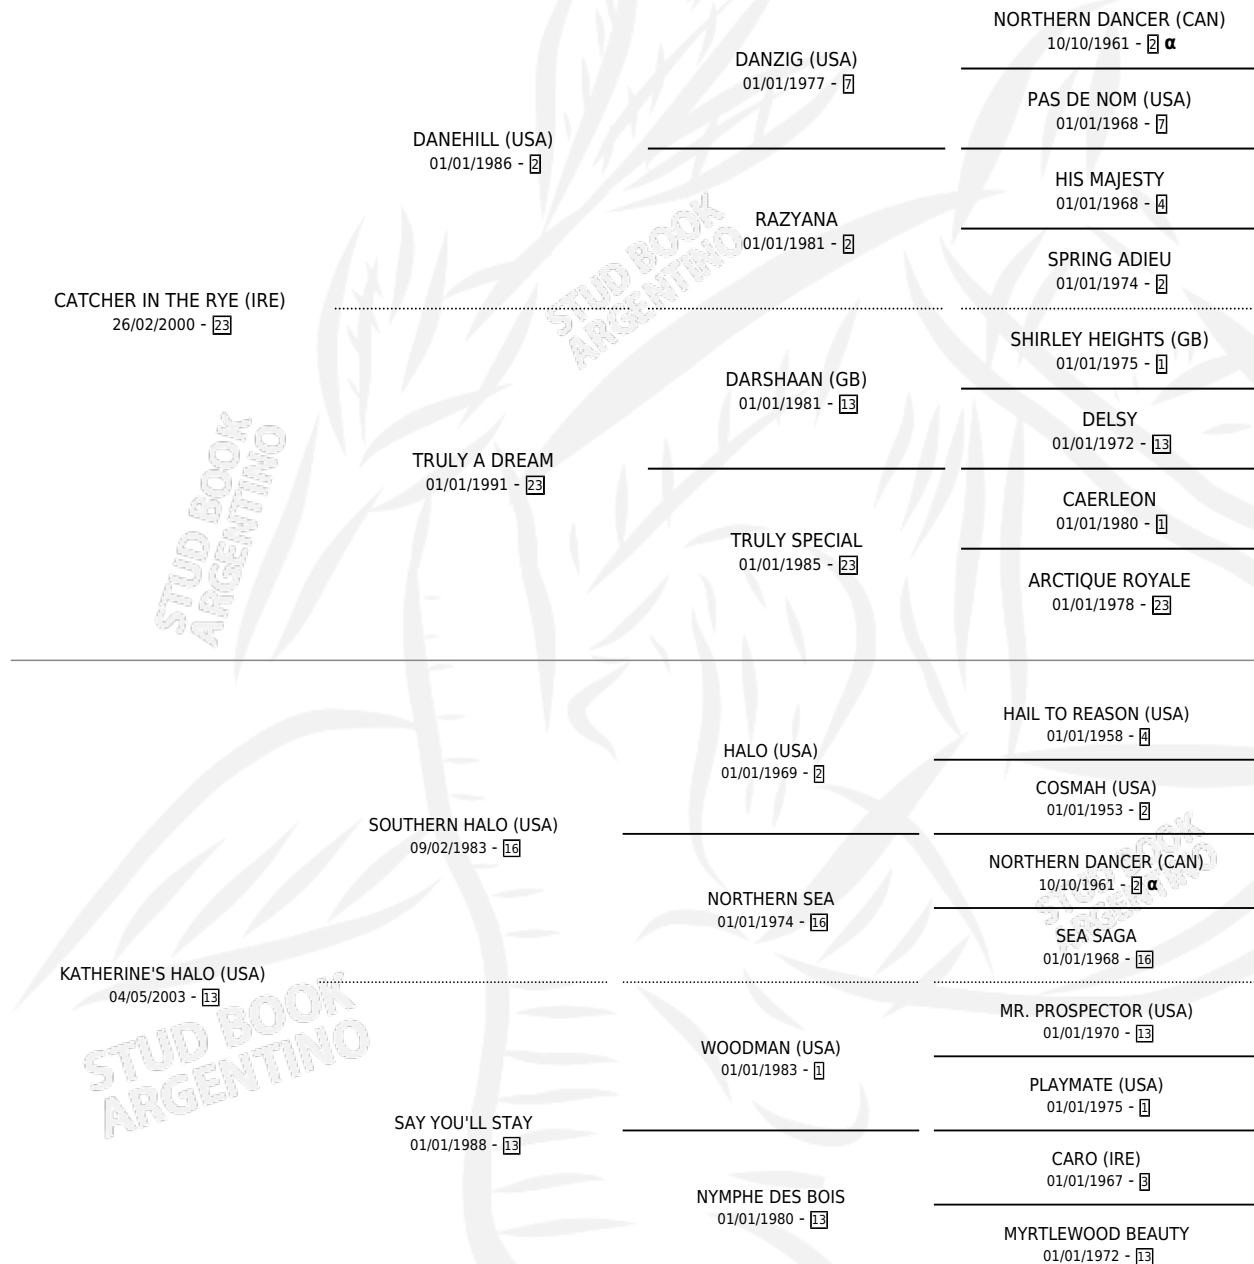

KAIF

por **CATCHER IN THE RYE (IRE)** y **KATHERINE'S HALO (USA)** por **SOUTHERN HALO (USA)**

Argentina · Macho · Zaino Colorado · SP · 14/10/2014
Familia 13 · Volumen 42

ESTADO

TIPIFICACIÓN SANGUÍNEA	X
TIPIFICACIÓN POR ADN	✓
PASAPORTE	✓
IDENTIFICACIÓN POR MICROCHIP	✓
REPRODUCTOR	X

Lugar de nacimiento: Santa Ines

Criador: Santa Ines

PEDIGREE

INBREEDING : α

EXPORTACIÓN / IMPORTACIÓN

FECHA	MOVIMIENTO	PAÍS
22/11/2016	EXPORTADO	CHILE

KAIF

Datos oficiales del Stud Book Argentino