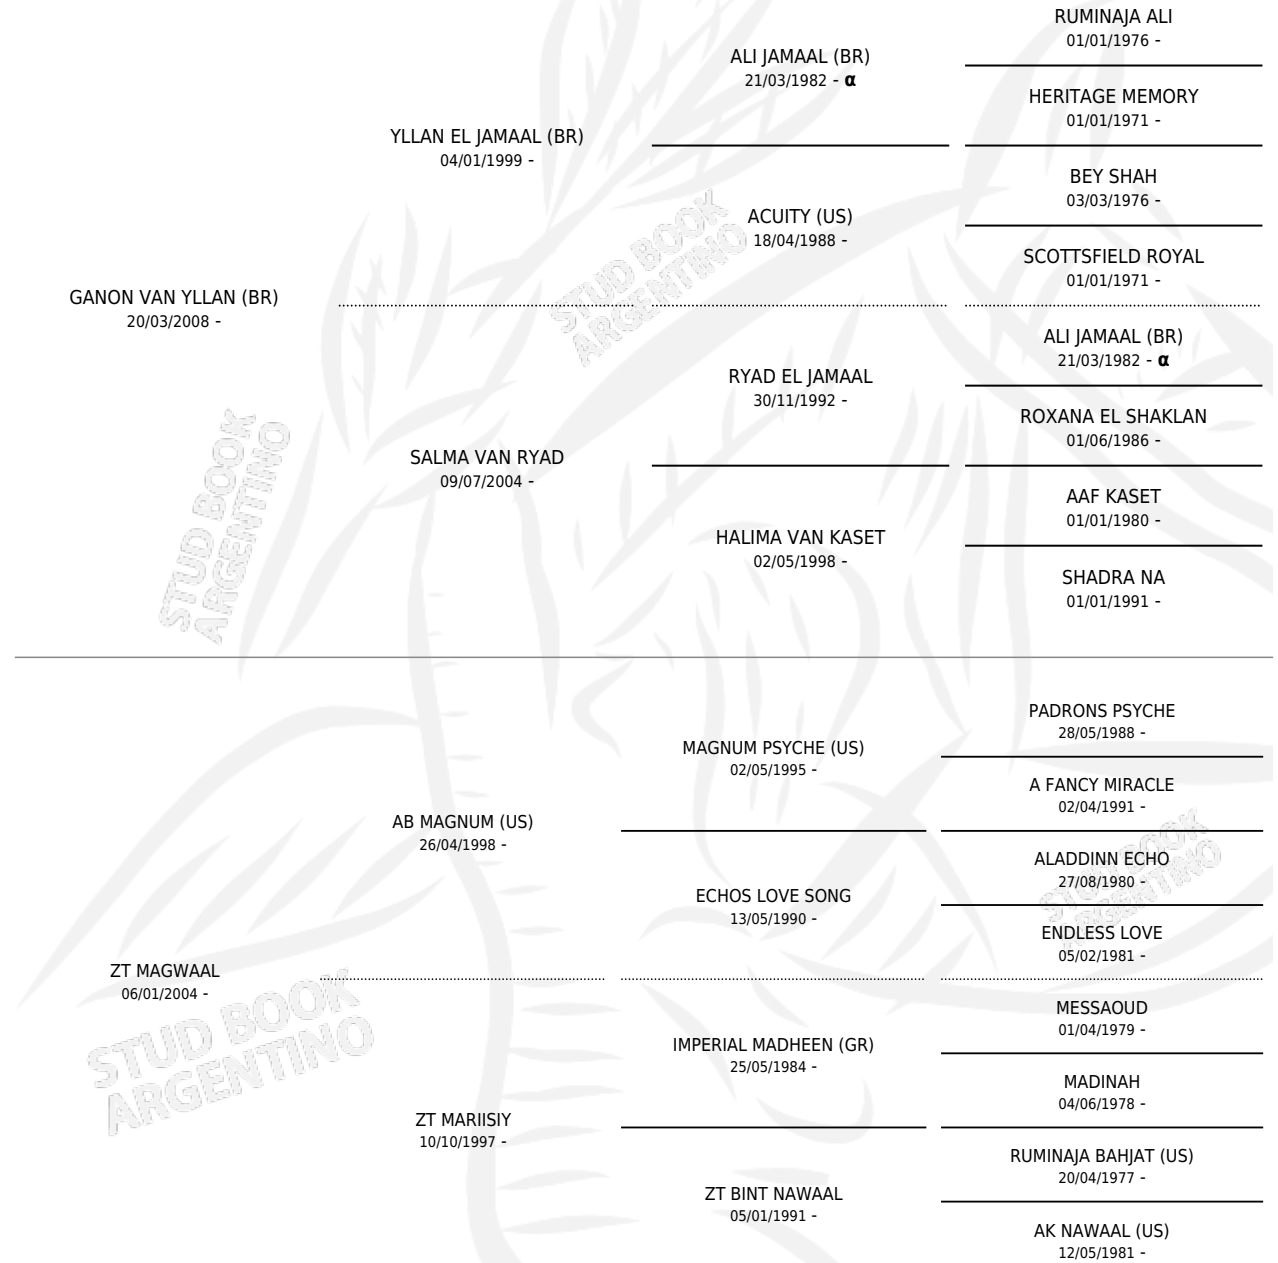

SM GAWAALA

por GANON VAN YLLAN (BR) y ZT MAGWAAL por AB MAGNUM (US)

Argentina · Hembra · Zaino · AP · 25/10/2014
Familia · Volumen 42

ESTADO

TIPIFICACIÓN SANGUÍNEA	X
TIPIFICACIÓN POR ADN	✓
PASAPORTE	✓
IDENTIFICACIÓN POR MICROCHIP	X
REPRODUCTOR	✓

Lugar de nacimiento: Maalesh
Criador: Maalesh

~

HIJOS

	MACHOS	HEMBRAS
2 NACIERON	1	1
SIN ACTUACIONES		

PEDIGREE

INBREEDING : α

S

mientos 2 / Efectividad 66.67%

PADRILLO	PRODUCTO	CRIADOR	1ER SERVICIO	ÚLTIMO SERVICIO
SM PSYCHE	∅		28/01/2020	28/01/2020
SM PSYCHE	SM PSYWAALAH (H T, 17/11/2019)	MAALESH	08/12/2018	08/12/2018
SM SIR SHEIL	SM SIRWAAL (M A, 20/10/2018) MURIO EL 26/05/2019.	MAALESH	10/11/2017	10/11/2017