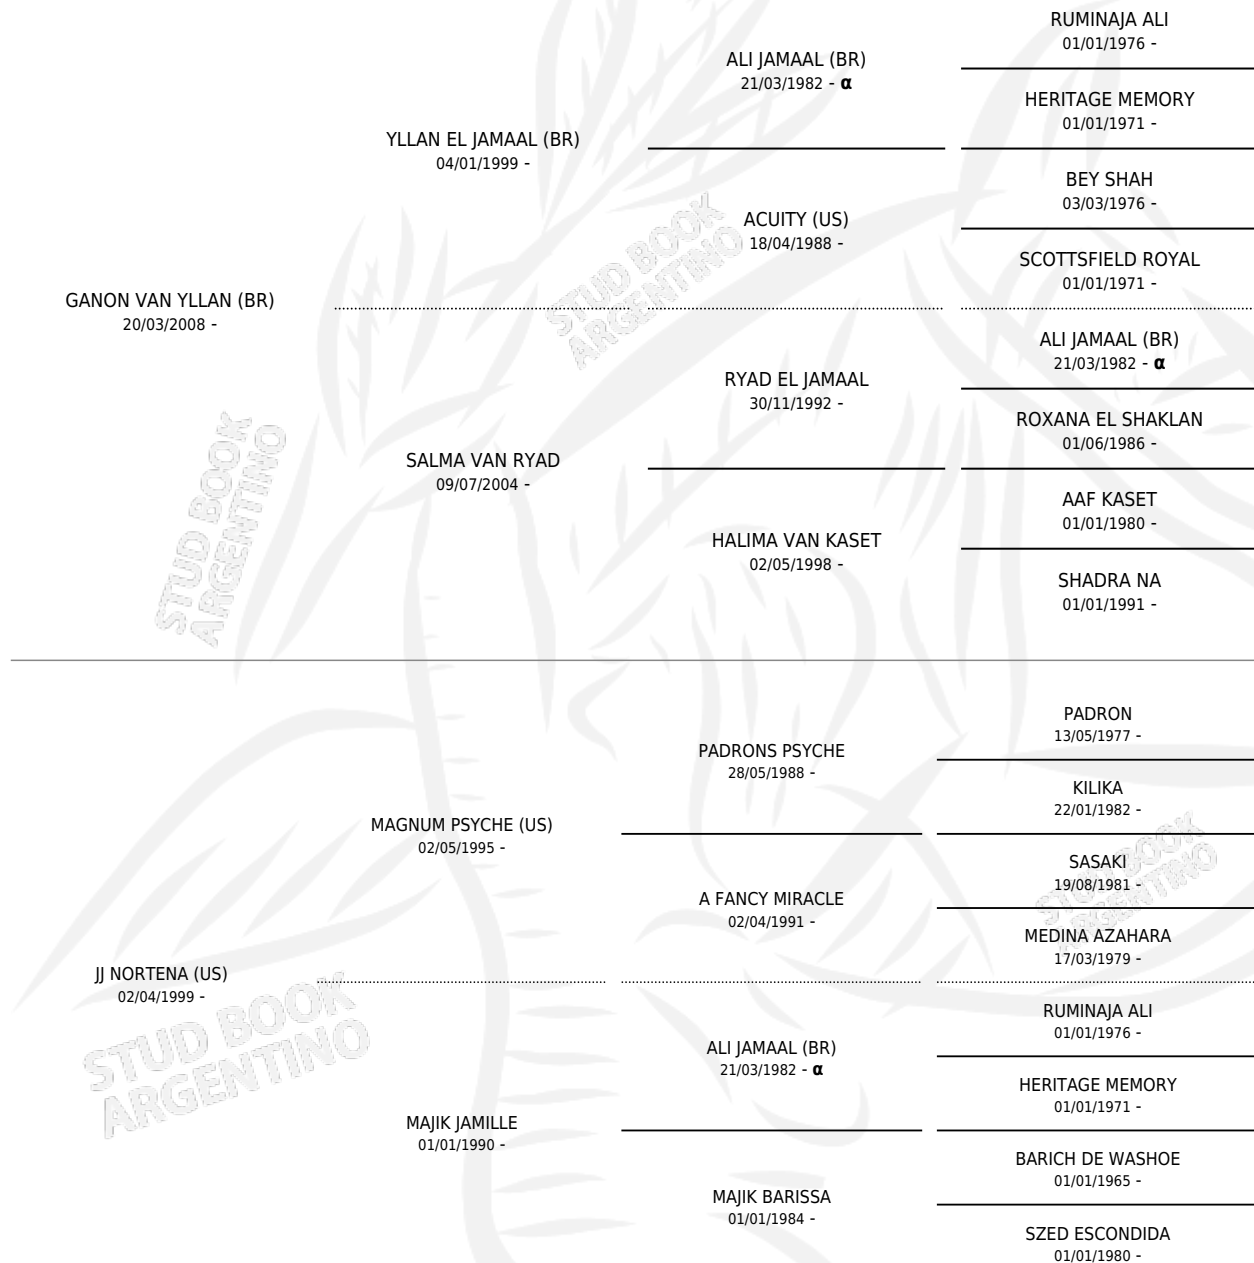

SM LADY NORTEÑA

por GANON VAN YLLAN (BR) y JJ NORTEÑA (US) por
MAGNUM PSYCHE (US)

Argentina · Hembra · Tordillo · AP · 20/10/2014
Familia · Volumen 42

ESTADO

TIPIFICACIÓN SANGUÍNEA	X
TIPIFICACIÓN POR ADN	X
PASAPORTE	X
IDENTIFICACIÓN POR MICROCHIP	X
REPRODUCTOR	X

Lugar de nacimiento: Maalesh
Criador: Maalesh

PEDIGREE

INBREEDING : α

SM LADY NORTEÑA

Datos oficiales del Stud Book Argentino

Documento generado el 15/05/2026

studbook.org.ar